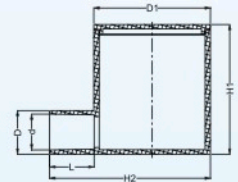

Nom Size	D	d	L	D1	H1	H2	Part Number
20	24.4	20.2	20	65.6	41	105	AS16020
25	29.4	25.2	25	65.6	41	115	AS16025

Conduit System

(AS/NZS 2053.2:2001)

CIRC. J/BOX with 2 way angle entries

Nom Size	D	d	L	D1	H1	H2	Part Number
20	24.4	20.2	20	65.6	41	85	AS17020
25	29.4	25.2	25	65.6	41	90	AS17025

DEEP J/BOX with 1 way entry

Nom Size	D	d	L	D1	H1	H2	Part Number
20	24.4	20.2	20	65.6	71	85	AS20020
25	29.4	25.2	25	65.6	71	90	AS20025

CIRC. J/BOX with 3 way entries

Nom Size	D	d	L	D1	H1	H2	Part Number
20	24.4	20.2	20	65.6	41	105	AS18020
25	29.4	25.2	25	65.6	41	115	AS18025

DEEP J/BOX with 2 way through entries

Nom Size	D	d	L	D1	H1	H2	Part Number
20	24.4	20.2	20	65.6	71	104	AS21020
25	29.4	25.2	25	65.6	71	114	AS21025

CIRC. J/BOX with 4 way entries

Nom Size	D	d	L	D1	H1	H2	Part Number
20	24.4	20.2	20	65.6	41	105	AS19020
25	29.4	25.2	25	65.6	41	115	AS19025

Saddle

Nom Size	D	d	L	d1	H	Part Number
20	19.6	2.2	21.4	19	63.6	AS26020
25	24.5	2.2	27.2	19	63.5	AS26025
32	31.2	2.6	34.6	19	71.2	AS26032

Straight Glands

Nom Size	D	d	L	D1	H	Part Number
20	30	20.2	20	18.8	39	AS29020
25	37	25.3	26	23.9	49	AS29025
32						AS29032
40						AS29040
50						AS29050