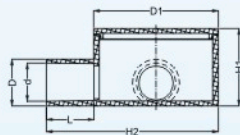

Solid Tee

Nom Size	D	d	L	H	Part Number
20	24.2	20.2	16.4	54.3	AS12020
25	29.2	25.2	20.4	67.3	AS12025

CIRC. J/BOX with 1 way entry

Nom Size	D	d	L	D1	H1	H2	Part Number
20	24.4	20.2	20	65.6	41	85	AS15020
25	29.4	25.2	25	65.6	41	90	AS15025

Inspection Tee

Nom Size	D	d	L	H	H1	H2	Part Number
20	24.0	20.0	22.0	92	55.0	27.0	AS13020
25	29.4	25.0	25.0	108	69.0	34.8	AS13025
32	36.0	32.2	27.6	120	77.8	41.5	AS13032

CIRC. J/BOX with 2 way through entries

Nom Size	D	d	L	D1	H1	H2	Part Number
20	24.4	20.2	20	65.6	41	105	AS16020
25	29.4	25.2	25	65.6	41	115	AS16025

Conduit System

(AS/NZS 2053.2:2001)

CIRC. J/BOX with 2 way angle entries

Nom Size	D	d	L	D1	H1	H2	Part Number
20	24.4	20.2	20	65.6	41	85	AS17020
25	29.4	25.2	25	65.6	41	90	AS17025

DEEP J/BOX with 1 way entry

Nom Size	D	d	L	D1	H1	H2	Part Number
20	24.4	20.2	20	65.6	71	85	AS20020
25	29.4	25.2	25	65.6	71	90	AS20025

CIRC. J/BOX with 3 way entries

Nom Size	D	d	L	D1	H1	H2	Part Number
20	24.4	20.2	20	65.6	41	105	AS18020
25	29.4	25.2	25	65.6	41	115	AS18025