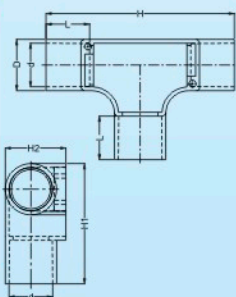

Conduit System

(AS/NZS 2053.2:2001)

Inspection Elbow 90 °

Nom Size	D	d	L	H	Part Number
20	23.7	20.4	22.2	60.5	AS11020
25	28.5	25.2	22.9	64.0	AS11025

Converting Adaptor c/w Lock Rings

Nom Size	D	d	L	d1	H	Part Number
20	24.8	20.0	21.0	13.0	35.7	AS14020
25	31.8	25.0	23.2	19.1	40.0	AS14025
32	37.3	32.3	29.5	25.7	49.4	AS14032
40	45.4	40.2	29.9	33.4	52.0	AS14040
50	57.4	50.2	38.5	42.0	64.5	AS14050

Solid Tee

Nom Size	D	d	L	H	Part Number
20	24.2	20.2	16.4	54.3	AS12020
25	29.2	25.2	20.4	67.3	AS12025

CIRC. J/BOX with 1 way entry

Nom Size	D	d	L	D1	H1	H2	Part Number
20	24.4	20.2	20	65.6	41	85	AS15020
25	29.4	25.2	25	65.6	41	90	AS15025

DEEP J/BOX with 1 way entry

Nom Size	D	d	L	D1	H1	H2	Part Number
20	24.4	20.2	20	65.6	71	85	AS20020
25	29.4	25.2	25	65.6	71	90	AS20025

CIRC. J/BOX with 3 way entries

Nom Size	D	d	L	D1	H1	H2	Part Number
20	24.4	20.2	20	65.6	41	105	AS18020
25	29.4	25.2	25	65.6	41	115	AS18025

Saddle

Nom Size	D	d	L	d1	H	Part Number
20	19.6	2.2	21.4	19	63.6	AS26020
25	24.5	2.2	27.2	19	63.5	AS26025
32	31.2	2.6	34.6	19	71.2	AS26032

Straight Glands

Nom Size	D	d	L	D1	H	Part Number
20	30	20.2	20	18.8	39	AS29020
25	37	25.3	26	23.9	49	AS29025
32						AS29032
40						AS29040
50						AS29050