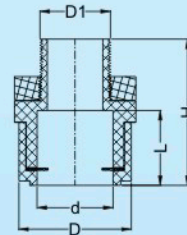

Nom Size	D	d	L	D1	H1	H2	Part Number
20	24.4	20.2	20	65.6	71	104	AS23020
25	29.4	25.2	25	65.6	71	114	AS23025

Male to female Conduit Bushes

Nom Size	D	d	L	Part Number
25	32.0	21.0	18.0	AS27025
32	38.7	26.6	17.8	AS27032
40	47.6	34.5	23.6	AS27040
50	57.7	43.6	22.6	AS27050

DEEP J/BOX with 4 way entries

Nom Size	D	d	L	D1	H1	H2	Part Number
20	24.4	20.2	20	65.6	71	104	AS24020
25	29.4	25.2	25	65.6	71	114	AS24025

Black Circle

Nom Size	D	d	L	H	Part Number
20	22.8	20.5	16.6	10.3	AS28020
25	28.9	25.3	20.0	12.0	AS28025
32	41.6	38.0	33.6	11.5	AS28032

Saddle

Nom Size	D	d	L	d1	H	Part Number
20	19.6	2.2	21.4	19	63.6	AS26020
25	24.5	2.2	27.2	19	63.5	AS26025
32	31.2	2.6	34.6	19	71.2	AS26032

Straight Glands

Nom Size	D	d	L	D1	H	Part Number
20	30	20.2	20	18.8	39	AS29020
25	37	25.3	26	23.9	49	AS29025
32						AS29032
40						AS29040
50						AS29050