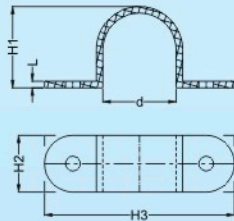

DEEP J/BOX with 2 way through entries

Nom Size	D	d	L	D1	H1	H2	Part Number
20	24.4	20.2	20	65.6	71	104	AS21020
25	29.4	25.2	25	65.6	71	114	AS21025

CIRC. J/BOX with 4 way entries

Nom Size	D	d	L	D1	H1	H2	Part Number
20	24.4	20.2	20	65.6	41	105	AS19020
25	29.4	25.2	25	65.6	41	115	AS19025

Nom Size	D	d	L	D1	H1	H2	Part Number
20	24.4	20.2	20	65.6	71	104	AS23020
25	29.4	25.2	25	65.6	71	114	AS23025

Male to female Conduit Bushes

Nom Size	D	d	L	Part Number
25	32.0	21.0	18.0	AS27025
32	38.7	26.6	17.8	AS27032
40	47.6	34.5	23.6	AS27040
50	57.7	43.6	22.6	AS27050

DEEP J/BOX with 4 way entries

Nom Size	D	d	L	D1	H1	H2	Part Number
20	24.4	20.2	20	65.6	71	104	AS24020
25	29.4	25.2	25	65.6	71	114	AS24025

Black Circle

Nom Size	D	d	L	H	Part Number
20	22.8	20.5	16.6	10.3	AS28020
25	28.9	25.3	20.0	12.0	AS28025
32	41.6	38.0	33.6	11.5	AS28032

Saddle

Nom Size	D	d	L	d1	H	Part Number
20	19.6	2.2	21.4	19	63.6	AS26020
25	24.5	2.2	27.2	19	63.5	AS26025
32	31.2	2.6	34.6	19	71.2	AS26032

Straight Glands

Nom Size	D	d	L	D1	H	Part Number
20	30	20.2	20	18.8	39	AS29020
25	37	25.3	26	23.9	49	AS29025
32						AS29032
40						AS29040
50						AS29050