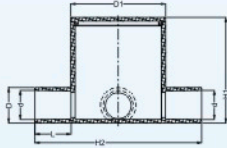

DEEP J/BOX with 1 way entry

Nom Size	D	d	L	D1	H1	H2	Part Number
20	24.4	20.2	20	65.6	71	85	AS20020
25	29.4	25.2	25	65.6	71	90	AS20025

CIRC. J/BOX with 3 way entries

Nom Size	D	d	L	D1	H1	H2	Part Number
20	24.4	20.2	20	65.6	41	105	AS18020
25	29.4	25.2	25	65.6	41	115	AS18025

DEEP J/BOX with 2 way through entries

Nom Size	D	d	L	D1	H1	H2	Part Number
20	24.4	20.2	20	65.6	71	104	AS21020
25	29.4	25.2	25	65.6	71	114	AS21025

CIRC. J/BOX with 4 way entries

Nom Size	D	d	L	D1	H1	H2	Part Number
20	24.4	20.2	20	65.6	41	105	AS19020
25	29.4	25.2	25	65.6	41	115	AS19025

DEEP J/BOX with 2 way angle entries

Nom Size	D	d	L	D1	H1	H2	Part Number
20	24.4	20.2	20	65.6	71	85	AS22020
25	29.4	25.2	25	65.6	71	90	AS22025

Conduit System

(AS/NZS 2053.2:2001)

DEEP J/BOX with 3 way entries

Nom Size	D	d	L	D1	H1	H2	Part Number
20	24.4	20.2	20	65.6	71	104	AS23020
25	29.4	25.2	25	65.6	71	114	AS23025

Male to female Conduit Bushes

Nom Size	D	d	L	Part Number
25	32.0	21.0	18.0	AS27025
32	38.7	26.6	17.8	AS27032
40	47.6	34.5	23.6	AS27040
50	57.7	43.6	22.6	AS27050