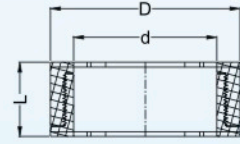

DEEP J/BOX with 2 way through entries

Nom Size	D	d	L	D1	H1	H2	Part Number
20	24.4	20.2	20	65.6	71	104	AS21020
25	29.4	25.2	25	65.6	71	114	AS21025

CIRC. J/BOX with 4 way entries

Nom Size	D	d	L	D1	H1	H2	Part Number
20	24.4	20.2	20	65.6	41	105	AS19020
25	29.4	25.2	25	65.6	41	115	AS19025

DEEP J/BOX with 2 way angle entries

Nom Size	D	d	L	D1	H1	H2	Part Number
20	24.4	20.2	20	65.6	71	85	AS22020
25	29.4	25.2	25	65.6	71	90	AS22025

Conduit System

(AS/NZS 2053.2:2001)

DEEP J/BOX with 3 way entries

Nom Size	D	d	L	D1	H1	H2	Part Number
20	24.4	20.2	20	65.6	71	104	AS23020
25	29.4	25.2	25	65.6	71	114	AS23025

Male to female Conduit Bushes

Nom Size	D	d	L	Part Number
25	32.0	21.0	18.0	AS27025
32	38.7	26.6	17.8	AS27032
40	47.6	34.5	23.6	AS27040
50	57.7	43.6	22.6	AS27050

DEEP J/BOX with 4 way entries

Nom Size	D	d	L	D1	H1	H2	Part Number
20	24.4	20.2	20	65.6	71	104	AS24020
25	29.4	25.2	25	65.6	71	114	AS24025

Black Circle

Nom Size	D	d	L	H	Part Number
20	22.8	20.5	16.6	10.3	AS28020
25	28.9	25.3	20.0	12.0	AS28025
32	41.6	38.0	33.6	11.5	AS28032