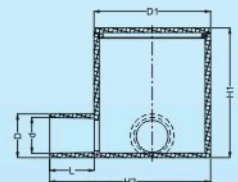

Nom Size	D	d	L	D1	H1	H2	Part Number
20	24.4	20.2	20	65.6	41	105	AS16020
25	29.4	25.2	25	65.6	41	115	AS16025

Conduit System

(AS/NZS 2053.2:2001)

CIRC. J/BOX with 2 way angle entries

Nom Size	D	d	L	D1	H1	H2	Part Number
20	24.4	20.2	20	65.6	41	85	AS17020
25	29.4	25.2	25	65.6	41	90	AS17025

DEEP J/BOX with 1 way entry

Nom Size	D	d	L	D1	H1	H2	Part Number
20	24.4	20.2	20	65.6	71	85	AS20020
25	29.4	25.2	25	65.6	71	90	AS20025

CIRC. J/BOX with 3 way entries

Nom Size	D	d	L	D1	H1	H2	Part Number
20	24.4	20.2	20	65.6	41	105	AS18020
25	29.4	25.2	25	65.6	41	115	AS18025

DEEP J/BOX with 2 way through entries

Nom Size	D	d	L	D1	H1	H2	Part Number
20	24.4	20.2	20	65.6	71	104	AS21020
25	29.4	25.2	25	65.6	71	114	AS21025

CIRC. J/BOX with 4 way entries

Nom Size	D	d	L	D1	H1	H2	Part Number
20	24.4	20.2	20	65.6	41	105	AS19020
25	29.4	25.2	25	65.6	41	115	AS19025

DEEP J/BOX with 4 way entries

Nom Size	D	d	L	D1	H1	H2	Part Number
20	24.4	20.2	20	65.6	71	104	AS24020
25	29.4	25.2	25	65.6	71	114	AS24025

Black Circle

Nom Size	D	d	L	H	Part Number
20	22.8	20.5	16.6	10.3	AS28020
25	28.9	25.3	20.0	12.0	AS28025
32	41.6	38.0	33.6	11.5	AS28032