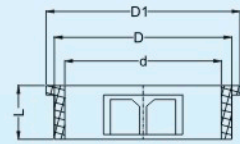

Nom Size	D	d	L	D1	H1	H2	Part Number
20	24.4	20.2	20	65.6	71	104	AS23020
25	29.4	25.2	25	65.6	71	114	AS23025

Male to female Conduit Bushes

Nom Size	D	d	L	Part Number
25	32.0	21.0	18.0	AS27025
32	38.7	26.6	17.8	AS27032
40	47.6	34.5	23.6	AS27040
50	57.7	43.6	22.6	AS27050

DEEP J/BOX with 4 way entries

Nom Size	D	d	L	D1	H1	H2	Part Number
20	24.4	20.2	20	65.6	71	104	AS24020
25	29.4	25.2	25	65.6	71	114	AS24025

Black Circle

Nom Size	D	d	L	H	Part Number
20	22.8	20.5	16.6	10.3	AS28020
25	28.9	25.3	20.0	12.0	AS28025
32	41.6	38.0	33.6	11.5	AS28032

Saddle

Nom Size	D	d	L	d1	H	Part Number
20	19.6	2.2	21.4	19	63.6	AS26020
25	24.5	2.2	27.2	19	63.5	AS26025
32	31.2	2.6	34.6	19	71.2	AS26032

Straight Glands

Nom Size	D	d	L	D1	H	Part Number
20	30	20.2	20	18.8	39	AS29020
25	37	25.3	26	23.9	49	AS29025
32						AS29032
40						AS29040
50						AS29050