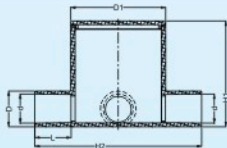

DEEP J/BOX with 2 way through entries

Nom Size	D	d	L	D1	H1	H2	Part Number
20	24.4	20.2	20	65.6	71	104	AS21020
25	29.4	25.2	25	65.6	71	114	AS21025

CIRC. J/BOX with 4 way entries

Nom Size	D	d	L	D1	H1	H2	Part Number
20	24.4	20.2	20	65.6	41	105	AS19020
25	29.4	25.2	25	65.6	41	115	AS19025

DEEP J/BOX with 2 way angle entries

Nom Size	D	d	L	D1	H1	H2	Part Number
20	24.4	20.2	20	65.6	71	85	AS22020
25	29.4	25.2	25	65.6	71	90	AS22025

Conduit System

(AS/NZS 2053.2:2001)

DEEP J/BOX with 3 way entries

Nom Size	D	d	L	D1	H1	H2	Part Number
20	24.4	20.2	20	65.6	71	104	AS23020
25	29.4	25.2	25	65.6	71	114	AS23025

Male to female Conduit Bushes

Nom Size	D	d	L	Part Number
25	32.0	21.0	18.0	AS27025
32	38.7	26.6	17.8	AS27032
40	47.6	34.5	23.6	AS27040
50	57.7	43.6	22.6	AS27050

DEEP J/BOX with 4 way entries

Nom Size	D	d	L	D1	H1	H2	Part Number
20	24.4	20.2	20	65.6	71	104	AS24020
25	29.4	25.2	25	65.6	71	114	AS24025

Black Circle

Nom Size	D	d	L	H	Part Number
20	22.8	20.5	16.6	10.3	AS28020
25	28.9	25.3	20.0	12.0	AS28025
32	41.6	38.0	33.6	11.5	AS28032