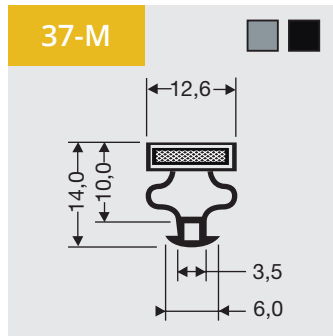

Steckprofile mit Magnet

Verfügbar als Rahmen oder Profil Länge

1

Indrukprofielen met magneet

Als raam of op lengte verkrijgbaar.

Dart profiles with magnet

Available as frame or profile length.

Steckprofile mit Magnet

Verfügbar als Rahmen oder Profil Länge

Indrukprofielen met magneet

Als raam of op lengte verkrijgbaar.

Dart profiles with magnet

Available as frame or profile length.

Steckprofile mit Magnet

Verfügbar als Rahmen oder Profil Länge