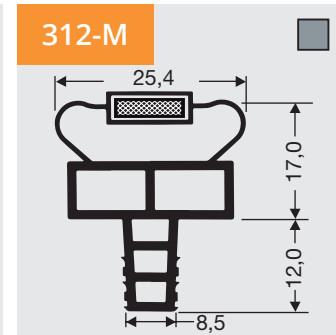

Verfügbar als Rahmen oder Profil Länge

Copyright 2017 DSU BV
Jan 2017

**Indrukprofielen,
grote indruk met
magneet**

Als raam of op lengte
verkrijgbaar.

**Dart profiles, large
dart with magnet**

Available as frame or
profile length.

**Steckprofile, große
Steck mit Magnet**

Verfügbar als Rahmen
oder Profil Länge

• Voor meer profielen
• Weitere Profile
• For more profiles

www.dsu-nl.com

3

**Indrukprofielen
zonder magneet**

Als raam of op lengte
verkrijgbaar.