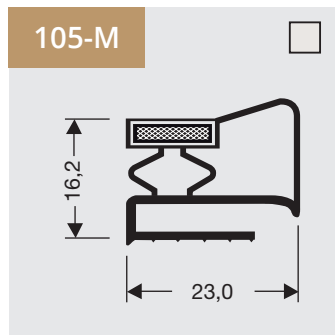

www.dsu-nl.com

5

Vlakprofielen met magneet

Als raam of op lengte verkrijgbaar.

Flap profiles with magnet

Available as frame or profile length.

Flachprofile mit Magnet

Verfügbar als Rahmen oder Profil Länge.