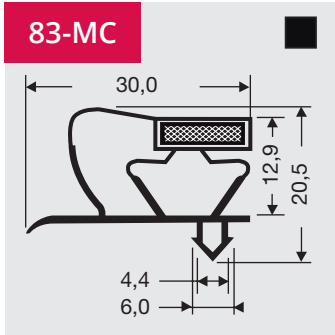

• Voor meer profielen
• Weitere Profile
• For more profiles
www.dsu-nl.com

7

Profielen die contra gelast kunnen worden

Profiles which can be counter-welded

Profile die kontra-geschweißt werden können