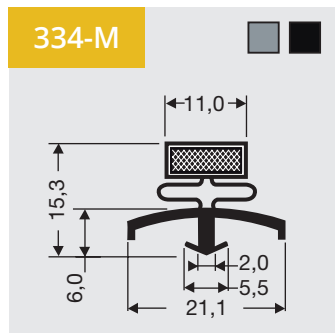

Steckprofile mit Magnet

Verfügbar als Rahmen oder Profil Länge

1

Indrukprofielen met magneet

Als raam of op lengte verkrijgbaar.

Dart profiles with magnet

Available as frame or profile length.

Steckprofile mit Magnet