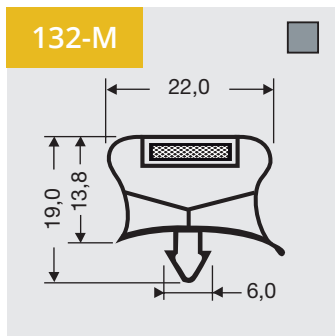

1

Indrukprofielen met magneet

Als raam of op lengte verkrijgbaar.

Dart profiles with magnet

Available as frame or profile length.

Steckprofile mit Magnet

Verfügbar als Rahmen oder Profil Länge