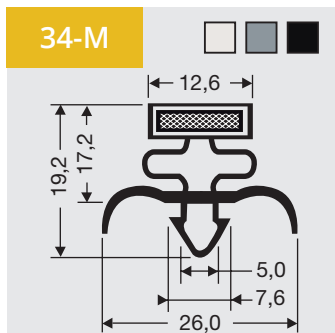

203-M

303-M

304-M

310-M

Indrukprofielen met magneet

Als raam of op lengte verkrijgbaar.

Dart profiles with magnet

Available as frame or profile length.

Steckprofile mit Magnet

Verfügbar als Rahmen oder Profil Länge

1

Indrukprofielen met magneet

Als raam of op lengte verkrijgbaar.

Dart profiles with magnet

Available as frame or profile length.

Steckprofile mit Magnet