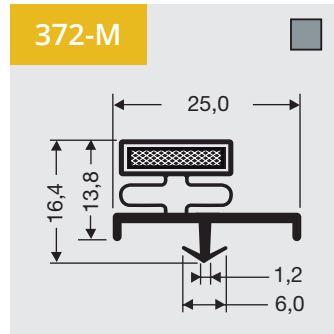

Verfügbar als Rahmen oder Profil Länge

Indrukprofielen met magneet

Als raam of op lengte verkrijgbaar.

Dart profiles with magnet

Available as frame or profile length.

Steckprofile mit Magnet

Verfügbar als Rahmen oder Profil Länge

1

Indrukprofielen met magneet

Als raam of op lengte verkrijgbaar.

Dart profiles with magnet

Available as frame or profile length.

Steckprofile mit Magnet

Verfügbar als Rahmen oder Profil Länge

- Voor meer profielen
- Weitere Profile
- For more profiles