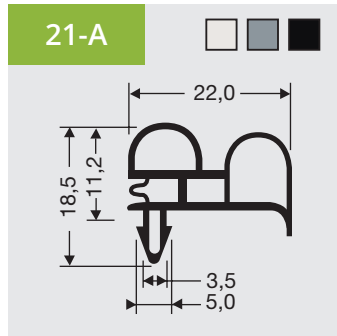

**Steckprofile, große
Steck mit Magnet**

Verfügbar als Rahmen
oder Profil Länge

• Voor meer profielen
• Weitere Profile
• For more profiles

www.dsu-nl.com

3

**Indrukprofielen
zonder magneet**

Als raam of op lengte
verkrijgbaar.

**Dart profiles
without magnet**

Available as frame or
profile length.

**Steckprofile
ohne Magnet**

Verfügbar als Rahmen
oder Profil Länge.

Copyright 2017 DSU BV
Jan 2017

24-A

27-A

227-A