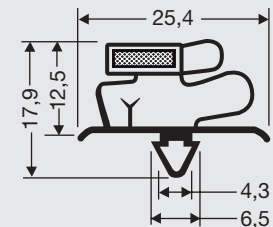

203-M

303-M

304-M

310-M

Indrukprofielen met magneet

Als raam of op lengte verkrijgbaar.

Dart profiles with magnet

Available as frame or profile length.

Steckprofile mit Magnet

Verfügbar als Rahmen oder Profil Länge

1

Indrukprofielen met magneet

Als raam of op lengte verkrijgbaar.

Dart profiles with magnet

Available as frame or profile length.

Steckprofile mit Magnet