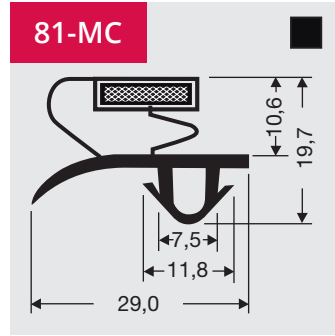

• Voor meer profielen
• Weitere Profile
• For more profiles
www.dsu-nl.com

7

Profielen die contra gelast kunnen worden

Profiles which can be counter-welded

Profile die kontra-geschweißt werden können