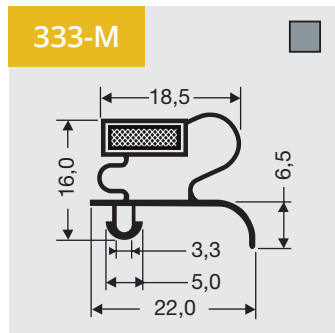

Steckprofile mit Magnet

Verfügbar als Rahmen oder Profil Länge

1

Indrukprofielen met magneet

Als raam of op lengte verkrijgbaar.

Dart profiles with magnet

Available as frame or profile length.

Steckprofile mit Magnet