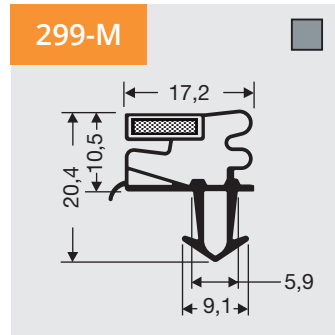

Verfügbar als Rahmen oder Profil Länge

Copyright 2017 DSU BV
Jan 2017

**Indrukprofielen,
grote indruk met
magneet**

Als raam of op lengte
verkrijgbaar.

**Dart profiles, large
dart with magnet**

Available as frame or
profile length.

**Steckprofile, große
Steck mit Magnet**

Verfügbar als Rahmen
oder Profil Länge

• Voor meer profielen
• Weitere Profile
• For more profiles

www.dsu-nl.com

3

**Indrukprofielen
zonder magneet**

Als raam of op lengte
verkrijgbaar.