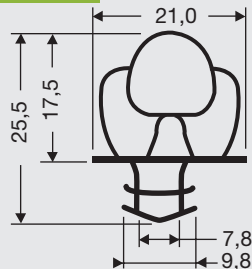

**Steckprofile, große
Steck mit Magnet**

Verfügbar als Rahmen
oder Profil Länge

• Voor meer profielen
• Weitere Profile
• For more profiles

www.dsu-nl.com

3

**Indrukprofielen
zonder magneet**

Als raam of op lengte
verkrijgbaar.

**Dart profiles
without magnet**

Available as frame or
profile length.

**Steckprofile
ohne Magnet**

Verfügbar als Rahmen
oder Profil Länge.

Copyright 2017 DSU BV
Jan 2017

24-A

27-A

227-A