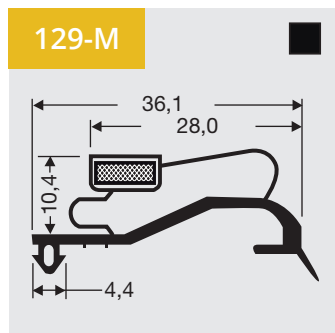

203-M

303-M

304-M

310-M

Indrukprofielen met magneet

Als raam of op lengte verkrijgbaar.

Dart profiles with magnet

Available as frame or profile length.

Steckprofile mit Magnet

Verfügbar als Rahmen oder Profil Länge

1

Indrukprofielen met magneet

Als raam of op lengte verkrijgbaar.

Dart profiles with magnet

Available as frame or profile length.

Steckprofile mit Magnet