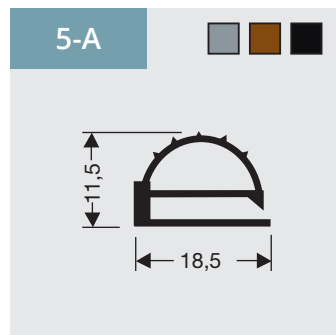

6

**Holprofielen
zonder magneet**

Verkrijgbaar op rol of per
meter

**Compression profiles
without magnet**

Available on a roll or by
the meter.

**Hohlkammerprofile
ohne Magnet**

Verfügbar auf Rolle oder
pro Laufmeter.

Copyright 2017 DSU BV
Jan 2017