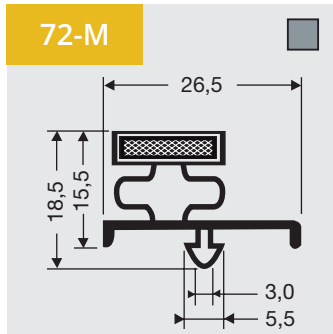

Verfügbar als Rahmen oder Profil Länge

Indrukprofielen met magneet

Als raam of op lengte verkrijgbaar.

Dart profiles with magnet

Available as frame or profile length.

Steckprofile mit Magnet

Verfügbar als Rahmen oder Profil Länge

1

Indrukprofielen met magneet

Als raam of op lengte verkrijgbaar.

Dart profiles with magnet

Available as frame or profile length.

Steckprofile mit Magnet

Verfügbar als Rahmen oder Profil Länge

- Voor meer profielen
- Weitere Profile
- For more profiles