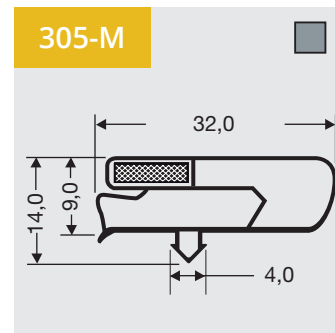

Steckprofile mit Magnet

Verfügbar als Rahmen oder Profil Länge

1

Indrukprofielen met magneet

Als raam of op lengte verkrijgbaar.

Dart profiles with magnet

Available as frame or profile length.

Steckprofile mit Magnet