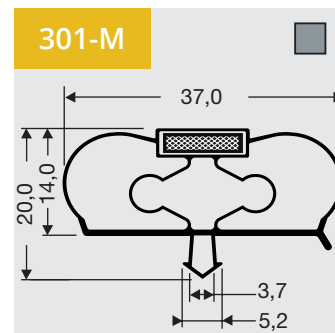

203-M

303-M

304-M

310-M

Indrukprofielen met magneet

Als raam of op lengte verkrijgbaar.

Dart profiles with magnet

Available as frame or profile length.

Steckprofile mit Magnet

Verfügbar als Rahmen oder Profil Länge

1

Indrukprofielen met magneet

Als raam of op lengte verkrijgbaar.

Dart profiles with magnet

Available as frame or profile length.

Steckprofile mit Magnet