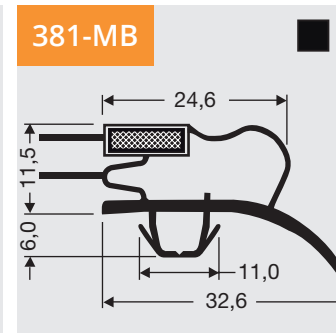

Verfügbar als Rahmen oder Profil Länge

Copyright 2017 DSU BV
Jan 2017

**Indrukprofielen,
grote indruk met
magneet**

Als raam of op lengte
verkrijgbaar.

**Dart profiles, large
dart with magnet**

Available as frame or
profile length.

**Steckprofile, große
Steck mit Magnet**

Verfügbar als Rahmen
oder Profil Länge

• Voor meer profielen
• Weitere Profile
• For more profiles

www.dsu-nl.com

3

**Indrukprofielen
zonder magneet**

Als raam of op lengte
verkrijgbaar.