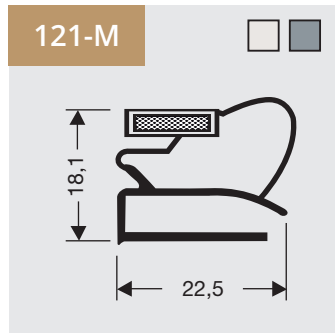

4

Kraalprofielen met magneet

Als raam of op lengte verkrijgbaar.

Lip profiles with magnet

Available as frame or profile length.

Flachprofile (Wulst) mit Magnet

Verfügbar als Rahmen oder Profil Länge

• Voor meer profielen
• Weitere Profile
• For more profiles

www.dsu-nl.com

5

Vlakprofielen met magneet

Als raam of op lengte verkrijgbaar.

Flap profiles with magnet

Available as frame or profile length.

Flachprofile mit Magnet

Verfügbar als Rahmen oder Profil Länge.