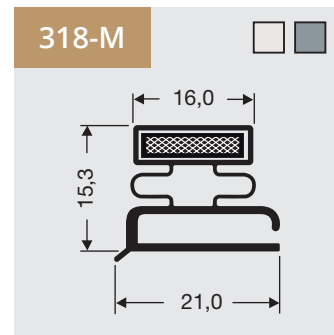

www.dsu-nl.com

5

Vlakprofielen met magneet

Als raam of op lengte verkrijgbaar.

Flap profiles with magnet

Available as frame or profile length.

Flachprofile mit Magnet

Verfügbar als Rahmen oder Profil Länge.