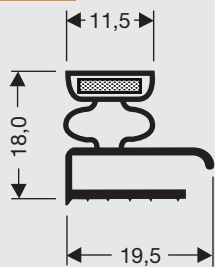

25-M

45-M

45-R

100-M

17-M

19-M

- Voor meer profielen
- Weitere Profile
- For more profiles

www.dsu-nl.com

DSU

5

Vlakprofielen met magneet

Als raam of op lengte verkrijgbaar.

Flap profiles with magnet

Available as frame or profile length.

Flachprofile mit Magnet

Verfügbar als Rahmen oder Profil Länge.

Copyright 2017 DSU BV
Jan 2017