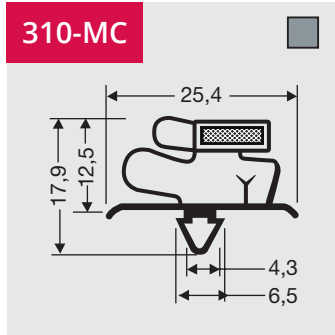

• Voor meer profielen
• Weitere Profile
• For more profiles
www.dsu-nl.com

7

Profielen die contra gelast kunnen worden

Profiles which can be counter-welded

Profile die kontra-geschweißt werden können