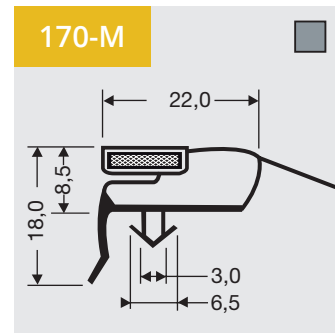

Steckprofile mit Magnet

Verfügbar als Rahmen oder Profil Länge

1

Indrukprofielen met magneet

Als raam of op lengte verkrijgbaar.

Dart profiles with magnet

Available as frame or profile length.

Steckprofile mit Magnet