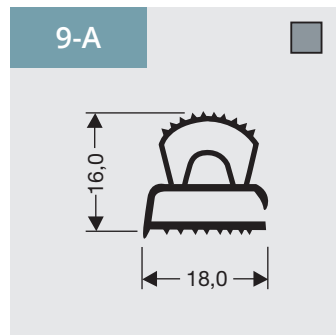

6

**Holprofielen
zonder magneet**

Verkrijgbaar op rol of per
meter

**Compression profiles
without magnet**

Available on a roll or by
the meter.

**Hohlkammerprofile
ohne Magnet**

Verfügbar auf Rolle oder
pro Laufmeter.

Copyright 2017 DSU BV
Jan 2017