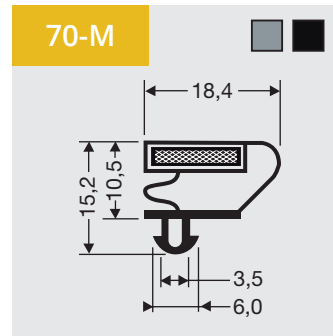

Steckprofile mit Magnet

Verfügbar als Rahmen oder Profil Länge

1

Indrukprofielen met magneet

Als raam of op lengte verkrijgbaar.

Dart profiles with magnet

Available as frame or profile length.

Steckprofile mit Magnet

Verfügbar als Rahmen oder Profil Länge

Indrukprofielen met magneet

Als raam of op lengte verkrijgbaar.

Dart profiles with magnet

Available as frame or profile length.

Steckprofile mit Magnet

Verfügbar als Rahmen oder Profil Länge