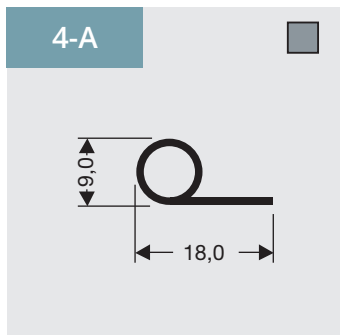

6

**Holprofielen
zonder magneet**

Verkrijgbaar op rol of per
meter

**Compression profiles
without magnet**

Available on a roll or by
the meter.

**Hohlkammerprofile
ohne Magnet**

Verfügbar auf Rolle oder
pro Laufmeter.

Copyright 2017 DSU BV
Jan 2017