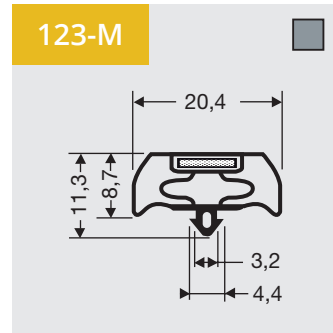

Steckprofile mit Magnet

Verfügbar als Rahmen oder Profil Länge

1

Indrukprofielen met magneet

Als raam of op lengte verkrijgbaar.

Dart profiles with magnet

Available as frame or profile length.

Steckprofile mit Magnet

Verfügbar als Rahmen oder Profil Länge

Indrukprofielen met magneet

Als raam of op lengte verkrijgbaar.

Dart profiles with magnet

Available as frame or profile length.

Steckprofile mit Magnet

Verfügbar als Rahmen oder Profil Länge

1

Indrukprofielen met magneet

Als raam of op lengte verkrijgbaar.

Dart profiles with magnet

Available as frame or profile length.

Steckprofile mit Magnet

Verfügbar als Rahmen oder Profil Länge

- Voor meer profielen
- Weitere Profile
- For more profiles