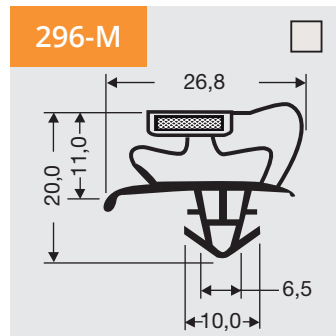

1

Indrukprofielen met magneet

Als raam of op lengte verkrijgbaar.

Dart profiles with magnet

Available as frame or profile length.

Steckprofile mit Magnet

Verfügbar als Rahmen oder Profil Länge

- Voor meer profielen
- Weitere Profile
- For more profiles

www.dsu-nl.com

2

Indrukprofielen, grote indruk met magneet

Als raam of op lengte verkrijgbaar.

Dart profiles, large dart with magnet

Available as frame or profile length.

Steckprofile, große Steck mit Magnet

Verfügbar als Rahmen oder Profil Länge

Copyright 2017 DSU BV
Jan 2017

**Indrukprofielen,
grote indruk met
magneet**

Als raam of op lengte
verkrijgbaar.

**Dart profiles, large
dart with magnet**

Available as frame or
profile length.

**Steckprofile, große
Steck mit Magnet**

Verfügbar als Rahmen
oder Profil Länge

• Voor meer profielen
• Weitere Profile
• For more profiles

www.dsu-nl.com

3

**Indrukprofielen
zonder magneet**

Als raam of op lengte
verkrijgbaar.