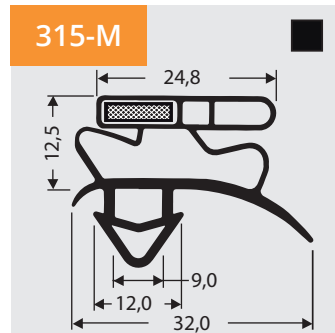

www.dsu-nl.com

2

Indrukprofielen, grote indruk met magneet

Als raam of op lengte verkrijgbaar.

Dart profiles, large dart with magnet

Available as frame or profile length.

Steckprofile, große Steck mit Magnet

Verfügbar als Rahmen oder Profil Länge

Copyright 2017 DSU BV
Jan 2017

**Indrukprofielen,
grote indruk met
magneet**

Als raam of op lengte
verkrijgbaar.

**Dart profiles, large
dart with magnet**

Available as frame or
profile length.

**Steckprofile, große
Steck mit Magnet**

Verfügbar als Rahmen
oder Profil Länge

• Voor meer profielen
• Weitere Profile
• For more profiles

www.dsu-nl.com

3

**Indrukprofielen
zonder magneet**

Als raam of op lengte
verkrijgbaar.