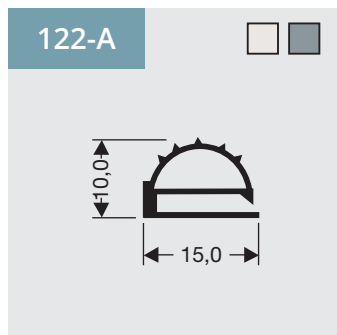

6

**Holprofielen
zonder magneet**

Verkrijgbaar op rol of per
meter

**Compression profiles
without magnet**

Available on a roll or by
the meter.

**Hohlkammerprofile
ohne Magnet**

Verfügbar auf Rolle oder
pro Laufmeter.

Copyright 2017 DSU BV
Jan 2017