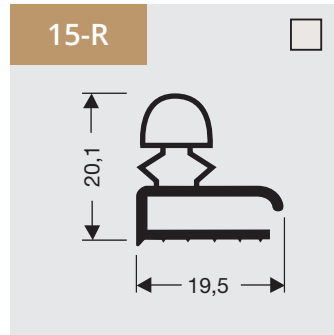

www.dsu-nl.com

5

Vlakprofielen met magneet

Als raam of op lengte verkrijgbaar.

Flap profiles with magnet

Available as frame or profile length.

Flachprofile mit Magnet

Verfügbar als Rahmen oder Profil Länge.