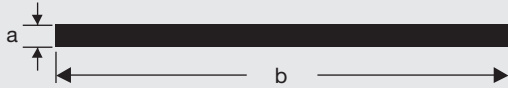

Rubber sweeper profiles

Available on a roll or by the meter.

Fußleisten Profile

Verfügbar auf Rolle oder pro Laufmeter.

I-Model

article	a	b
3-60	3 mm	60 mm
3-80	3 mm	80 mm
3-100	3 mm	100 mm
3-150	3 mm	150 mm
3-200	3 mm	200 mm