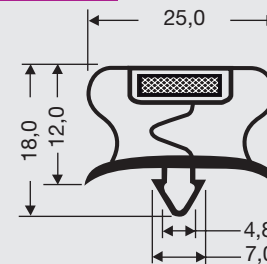

Profile mit einer speziellen Zusammensetzung.

Verfügbar als Rahmen oder Profil Länge

Profielen mit -MS in die Benennung sind Profile aus ein speziellen P.V.C. Verbindung der Gummi enthält. Aufgrund der Gummi Komponente bleibt das Material flexibel bis -60 Grad. -MS Profile werden oft in Schockkühlern und Schnellfroster eingesetzt.

18-MS

32-MS

34-MS

38-MS

132-MS

195-MS

299-MS

- Voor meer profielen
- Weitere Profile
- For more profiles