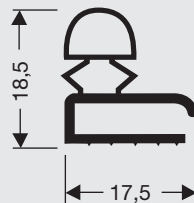

25-M

45-M

45-R

100-M

17-M

19-M

- Voor meer profielen
- Weitere Profile
- For more profiles

www.dsu-nl.com

DSU

5

Vlakprofielen met magneet

Als raam of op lengte verkrijgbaar.

Flap profiles with magnet

Available as frame or profile length.

Flachprofile mit Magnet

Verfügbar als Rahmen oder Profil Länge.

Copyright 2017 DSU BV
Jan 2017