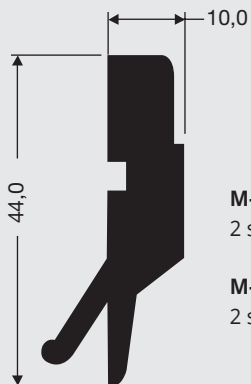

Verkrijgbaar op rol of losse meters.

Rubber sweeper profiles

Available on a roll or by the meter.

FuBleisten Profile

Verfügbar auf Rolle oder pro Laufmeter.

Copyright 2017 DSU BV
Jan 2017

B-3060-A

Afbeelding niet op ware grootte
Image not actual size
Nicht die tatsächliche Bildgröße

B-3067

M-101/M-108

M-101
2 strips à 51 cm

M-108
2 strips à 67 cm

H3-65

IN8-88

Sleeprubber profielen

Verkrijgbaar op rol of losse meters.