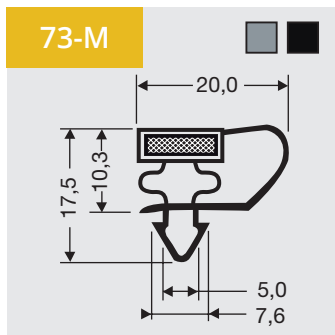

Steckprofile mit Magnet

Verfügbar als Rahmen oder Profil Länge

1

Indrukprofielen met magneet

Als raam of op lengte verkrijgbaar.

Dart profiles with magnet

Available as frame or profile length.

Steckprofile mit Magnet

Verfügbar als Rahmen oder Profil Länge

Indrukprofielen met magneet

Als raam of op lengte verkrijgbaar.

Dart profiles with magnet

Available as frame or profile length.

Steckprofile mit Magnet

Verfügbar als Rahmen oder Profil Länge