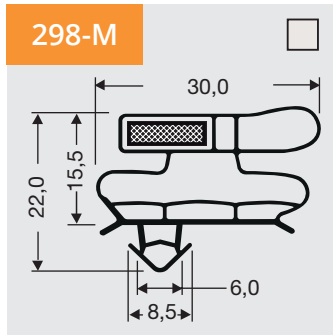

www.dsu-nl.com

2

Indrukprofielen, grote indruk met magneet

Als raam of op lengte verkrijgbaar.

Dart profiles, large dart with magnet

Available as frame or profile length.

Steckprofile, große Steck mit Magnet

Verfügbar als Rahmen oder Profil Länge

Copyright 2017 DSU BV
Jan 2017

**Indrukprofielen,
grote indruk met
magneet**

Als raam of op lengte
verkrijgbaar.

**Dart profiles, large
dart with magnet**

Available as frame or
profile length.

**Steckprofile, große
Steck mit Magnet**

Verfügbar als Rahmen
oder Profil Länge

• Voor meer profielen
• Weitere Profile
• For more profiles

www.dsu-nl.com

3

**Indrukprofielen
zonder magneet**

Als raam of op lengte
verkrijgbaar.