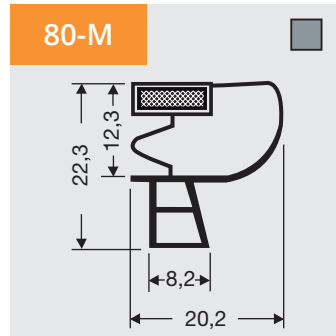

2

Indrukprofielen, grote indruk met magneet

Als raam of op lengte verkrijgbaar.

Dart profiles, large dart with magnet

Available as frame or profile length.

Steckprofile, große Steck mit Magnet

Verfügbar als Rahmen oder Profil Länge

Copyright 2017 DSU BV
Jan 2017