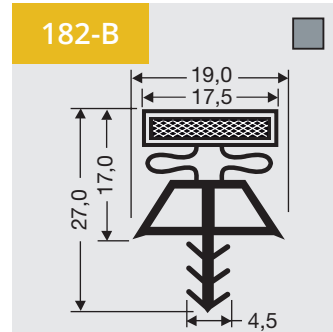

Verfügbar als Rahmen oder Profil Länge

Indrukprofielen met magneet

Als raam of op lengte verkrijgbaar.

Dart profiles with magnet

Available as frame or profile length.

Steckprofile mit Magnet

Verfügbar als Rahmen oder Profil Länge