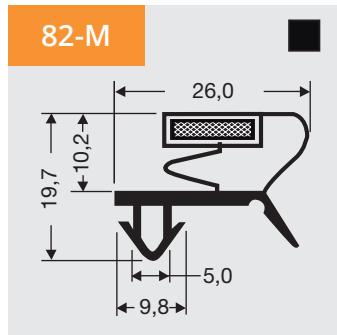

2

Indrukprofielen, grote indruk met magneet

Als raam of op lengte verkrijgbaar.

Dart profiles, large dart with magnet

Available as frame or profile length.

Steckprofile, große Steck mit Magnet

Verfügbar als Rahmen oder Profil Länge

Copyright 2017 DSU BV
Jan 2017