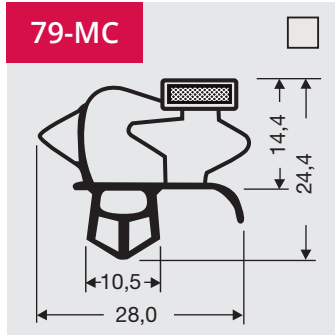

• Voor meer profielen
• Weitere Profile
• For more profiles
www.dsu-nl.com

7

Profielen die contra gelast kunnen worden

Profiles which can be counter-welded

Profile die kontra-geschweißt werden können