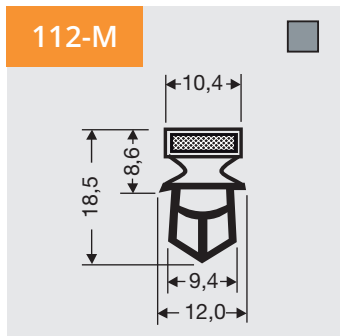

2

Indrukprofielen, grote indruk met magneet

Als raam of op lengte verkrijgbaar.

Dart profiles, large dart with magnet

Available as frame or profile length.

Steckprofile, große Steck mit Magnet

Verfügbar als Rahmen oder Profil Länge

Copyright 2017 DSU BV
Jan 2017