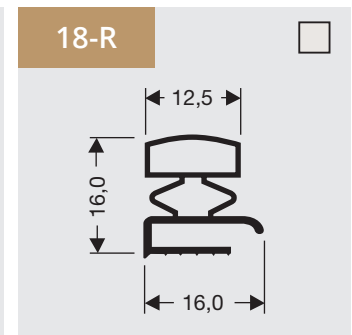

www.dsu-nl.com

5

Vlakprofielen met magneet

Als raam of op lengte verkrijgbaar.

Flap profiles with magnet

Available as frame or profile length.

Flachprofile mit Magnet

Verfügbar als Rahmen oder Profil Länge.