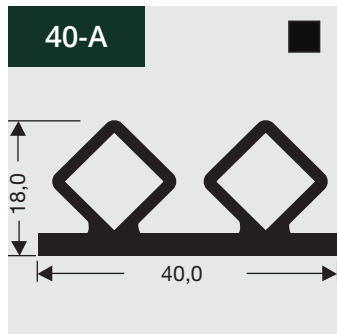

10

Rubber profielen
Verkrijgbaar op rol of
losse meters.

Rubber profiles
Available on a roll or by
the meter.

Gummiprofile
Verfügbar auf Rolle oder
pro Laufmeter.

Copyright 2017 DSU BV
Jan 2017