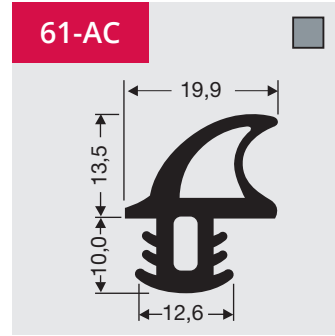

• Voor meer profielen
• Weitere Profile
• For more profiles
www.dsu-nl.com

7

Profielen die contra gelast kunnen worden

Profiles which can be counter-welded

Profile die kontra-geschweißt werden können