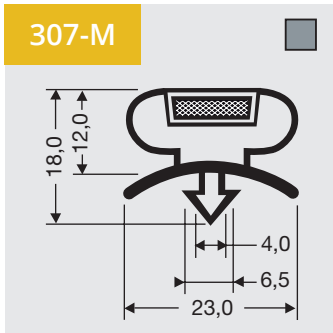

Verfügbar als Rahmen oder Profil Länge

Indrukprofielen met magneet

Als raam of op lengte verkrijgbaar.

Dart profiles with magnet

Available as frame or profile length.

Steckprofile mit Magnet

Verfügbar als Rahmen oder Profil Länge

1

Indrukprofielen met magneet

Als raam of op lengte verkrijgbaar.

Dart profiles with magnet

Available as frame or profile length.

Steckprofile mit Magnet

Verfügbar als Rahmen oder Profil Länge

- Voor meer profielen
- Weitere Profile
- For more profiles