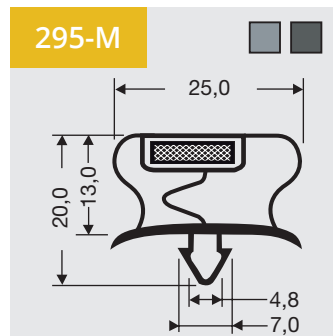

Steckprofile mit Magnet

Verfügbar als Rahmen oder Profil Länge

1

Indrukprofielen met magneet

Als raam of op lengte verkrijgbaar.

Dart profiles with magnet

Available as frame or profile length.

Steckprofile mit Magnet

Verfügbar als Rahmen oder Profil Länge

Indrukprofielen met magneet

Als raam of op lengte verkrijgbaar.

Dart profiles with magnet

Available as frame or profile length.

Steckprofile mit Magnet

Verfügbar als Rahmen oder Profil Länge