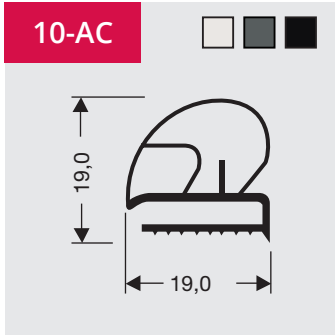

• Voor meer profielen
• Weitere Profile
• For more profiles
www.dsu-nl.com

7

Profielen die contra gelast kunnen worden

Profiles which can be counter-welded

Profile die kontra-geschweißt werden können