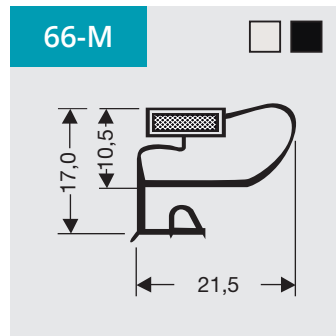

4

Kraalprofielen met magneet

Als raam of op lengte verkrijgbaar.

Lip profiles with magnet

Available as frame or profile length.

Flachprofile (Wulst) mit Magnet

Verfügbar als Rahmen oder Profil Länge

• Voor meer profielen
• Weitere Profile
• For more profiles