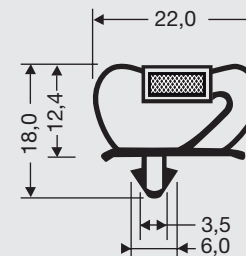

8

Profielen met een speciale samenstelling

Als raam of op lengte verkrijgbaar.

Profielcodes met -MS in de naamgeving zijn gemaakt van een speciale P.V.C.-receptuur waarin rubber is verwerkt. Door deze speciale samenstelling blijven deze profielen soepel tot -60 graden Celsius. Deze profielen worden vaak toegepast in gekoelde werkbanken, snelkoelers, schokvriezers en lage temperatuur vriezers.

Profiles with a special composition

Available as frame or profile length.

Profile numbers ending with -MS are made of a special P.V.C. compound containing rubber. Due to the rubber component the material stays flexible till -60 degrees Celsius. MS profiles are often used in blast chillers, shock freezers and low temperature freezers.

Profile mit einer speziellen Zusammensetzung.

Verfügbar als Rahmen oder Profil Länge

Profielen mit -MS in die Benennung sind Profile aus ein speziellen P.V.C. Verbindung der Gummi enthält. Aufgrund der Gummi Komponente bleibt das Material flexibel bis -60 Grad. -MS Profile werden oft in Schockkühlern und Schnellfroster eingesetzt.

18-MS

32-MS

34-MS

38-MS

132-MS

195-MS