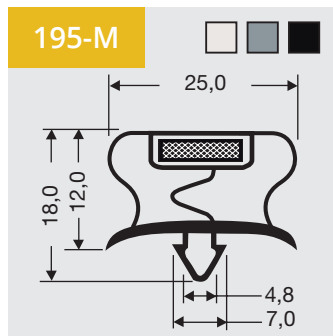

Steckprofile mit Magnet

Verfügbar als Rahmen oder Profil Länge

1

Indrukprofielen met magneet

Als raam of op lengte verkrijgbaar.

Dart profiles with magnet

Available as frame or profile length.

Steckprofile mit Magnet

Verfügbar als Rahmen oder Profil Länge

Indrukprofielen met magneet

Als raam of op lengte verkrijgbaar.

Dart profiles with magnet

Available as frame or profile length.

Steckprofile mit Magnet

Verfügbar als Rahmen oder Profil Länge

1

Indrukprofielen met magneet

Als raam of op lengte verkrijgbaar.

Dart profiles with magnet

Available as frame or profile length.

Steckprofile mit Magnet

Verfügbar als Rahmen oder Profil Länge

- Voor meer profielen
- Weitere Profile
- For more profiles