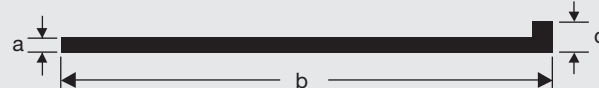

L-Model

article	a	b	c
L2-41	2 mm	41 mm	4 mm
L2-45	2 mm	45 mm	4 mm
L2-65	2 mm	65 mm	4 mm