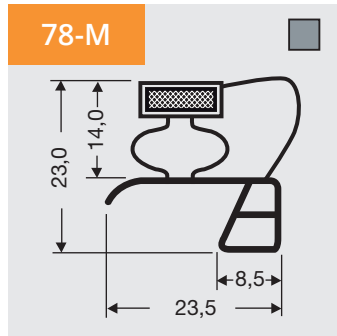

2

Indrukprofielen, grote indruk met magneet

Als raam of op lengte verkrijgbaar.

Dart profiles, large dart with magnet

Available as frame or profile length.

Steckprofile, große Steck mit Magnet

Verfügbar als Rahmen oder Profil Länge

Copyright 2017 DSU BV
Jan 2017