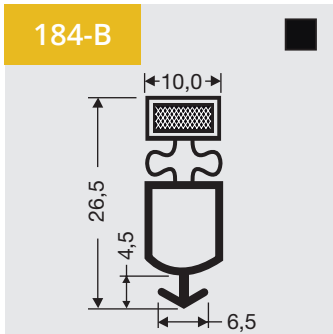

Steckprofile mit Magnet

Verfügbar als Rahmen oder Profil Länge

1

Indrukprofielen met magneet

Als raam of op lengte verkrijgbaar.

Dart profiles with magnet

Available as frame or profile length.

Steckprofile mit Magnet

Verfügbar als Rahmen oder Profil Länge

Indrukprofielen met magneet

Als raam of op lengte verkrijgbaar.

Dart profiles with magnet

Available as frame or profile length.

Steckprofile mit Magnet

Verfügbar als Rahmen oder Profil Länge

1

Indrukprofielen met magneet

Als raam of op lengte verkrijgbaar.

Dart profiles with magnet

Available as frame or profile length.

Steckprofile mit Magnet

Verfügbar als Rahmen oder Profil Länge

- Voor meer profielen
- Weitere Profile
- For more profiles