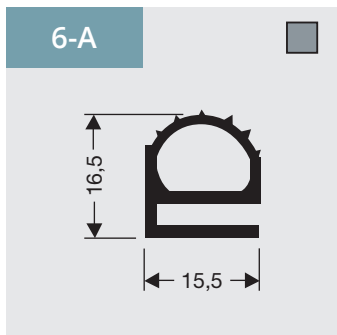

6

**Holprofielen
zonder magneet**

Verkrijgbaar op rol of per
meter

**Compression profiles
without magnet**

Available on a roll or by
the meter.

**Hohlkammerprofile
ohne Magnet**

Verfügbar auf Rolle oder
pro Laufmeter.

Copyright 2017 DSU BV
Jan 2017