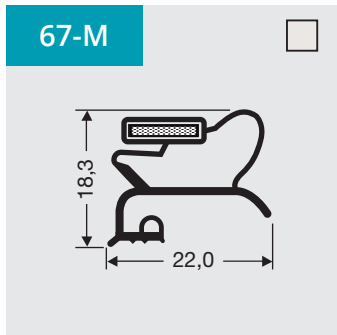

4

Kraalprofielen met magneet

Als raam of op lengte verkrijgbaar.

Lip profiles with magnet

Available as frame or profile length.

Flachprofile (Wulst) mit Magnet

Verfügbar als Rahmen oder Profil Länge

• Voor meer profielen
• Weitere Profile
• For more profiles