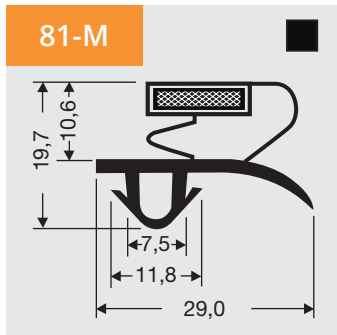

2

Indrukprofielen, grote indruk met magneet

Als raam of op lengte verkrijgbaar.

Dart profiles, large dart with magnet

Available as frame or profile length.

Steckprofile, große Steck mit Magnet

Verfügbar als Rahmen oder Profil Länge

Copyright 2017 DSU BV
Jan 2017