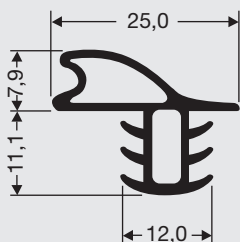

**Steckprofile, große
Steck mit Magnet**

Verfügbar als Rahmen
oder Profil Länge

• Voor meer profielen
• Weitere Profile
• For more profiles

www.dsu-nl.com

3

**Indrukprofielen
zonder magneet**

Als raam of op lengte
verkrijgbaar.

**Dart profiles
without magnet**

Available as frame or
profile length.

**Steckprofile
ohne Magnet**

Verfügbar als Rahmen
oder Profil Länge.

Copyright 2017 DSU BV
Jan 2017

24-A

27-A

227-A

61-A

62-A

64-A

- Voor meer profielen
- Weitere Profile
- For more profiles

www.dsu-nl.com

DSU

3

**Indrukprofielen
zonder magneet**