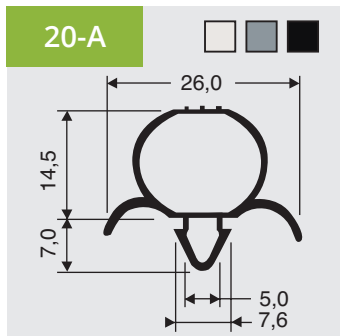

**Steckprofile, große
Steck mit Magnet**

Verfügbar als Rahmen
oder Profil Länge

• Voor meer profielen
• Weitere Profile
• For more profiles

www.dsu-nl.com

3

**Indrukprofielen
zonder magneet**

Als raam of op lengte
verkrijgbaar.

**Dart profiles
without magnet**

Available as frame or
profile length.

**Steckprofile
ohne Magnet**

Verfügbar als Rahmen
oder Profil Länge.

Copyright 2017 DSU BV
Jan 2017

24-A

27-A

227-A