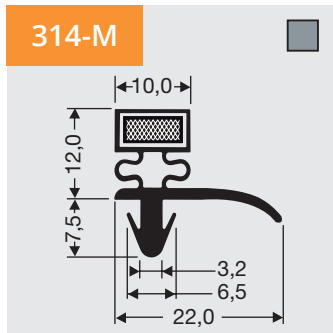

Verfügbar als Rahmen oder Profil Länge

Copyright 2017 DSU BV
Jan 2017

**Indrukprofielen,
grote indruk met
magneet**

Als raam of op lengte
verkrijgbaar.

**Dart profiles, large
dart with magnet**

Available as frame or
profile length.

**Steckprofile, große
Steck mit Magnet**

Verfügbar als Rahmen
oder Profil Länge

• Voor meer profielen
• Weitere Profile
• For more profiles

www.dsu-nl.com

3

**Indrukprofielen
zonder magneet**

Als raam of op lengte
verkrijgbaar.