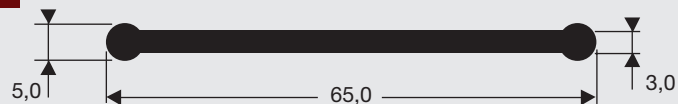

Verkrijgbaar op rol of losse meters.

Rubber sweeper profiles

Available on a roll or by the meter.

FuBleisten Profile

Verfügbar auf Rolle oder pro Laufmeter.

Copyright 2017 DSU BV
Jan 2017

B-3060-A

Afbeelding niet op ware grootte
Image not actual size
Nicht die tatsächliche Bildgröße

B-3067

M-101/M-108

M-101
2 strips à 51 cm

M-108
2 strips à 67 cm

H3-65

IN8-88

Sleeprubber profielen

Verkrijgbaar op rol of losse meters.

Rubber sweeper profiles

Available on a roll or by the meter.

Fußleisten Profile

Verfügbar auf Rolle oder pro Laufmeter.

I-Model

article	a	b
3-60	3 mm	60 mm
3-80	3 mm	80 mm
3-100	3 mm	100 mm
3-150	3 mm	150 mm
3-200	3 mm	200 mm