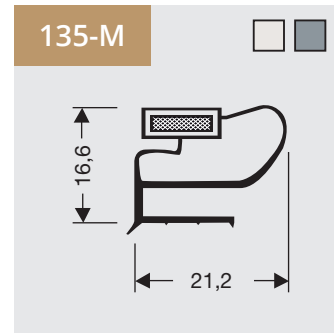

4

Kraalprofielen met magneet

Als raam of op lengte verkrijgbaar.

Lip profiles with magnet

Available as frame or profile length.

Flachprofile (Wulst) mit Magnet

Verfügbar als Rahmen oder Profil Länge

• Voor meer profielen
• Weitere Profile
• For more profiles

www.dsu-nl.com

5

Vlakprofielen met magneet

Als raam of op lengte verkrijgbaar.

Flap profiles with magnet

Available as frame or profile length.

Flachprofile mit Magnet

Verfügbar als Rahmen oder Profil Länge.