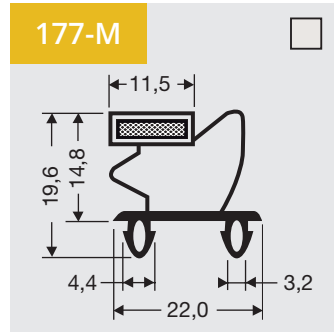

Steckprofile mit Magnet

Verfügbar als Rahmen oder Profil Länge

1

Indrukprofielen met magneet

Als raam of op lengte verkrijgbaar.

Dart profiles with magnet

Available as frame or profile length.

Steckprofile mit Magnet

Verfügbar als Rahmen oder Profil Länge

Indrukprofielen met magneet

Als raam of op lengte verkrijgbaar.

Dart profiles with magnet

Available as frame or profile length.

Steckprofile mit Magnet

Verfügbar als Rahmen oder Profil Länge

1

Indrukprofielen met magneet

Als raam of op lengte verkrijgbaar.

Dart profiles with magnet

Available as frame or profile length.

Steckprofile mit Magnet

Verfügbar als Rahmen oder Profil Länge

- Voor meer profielen
- Weitere Profile
- For more profiles