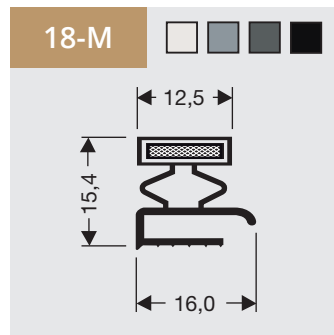

4

Kraalprofielen met magneet

Als raam of op lengte verkrijgbaar.

Lip profiles with magnet

Available as frame or profile length.

Flachprofile (Wulst) mit Magnet

Verfügbar als Rahmen oder Profil Länge

• Voor meer profielen
• Weitere Profile
• For more profiles

www.dsu-nl.com

5

Vlakprofielen met magneet

Als raam of op lengte verkrijgbaar.

Flap profiles with magnet

Available as frame or profile length.

Flachprofile mit Magnet

Verfügbar als Rahmen oder Profil Länge.