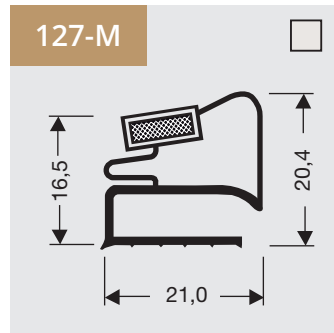

www.dsu-nl.com

5

Vlakprofielen met magneet

Als raam of op lengte verkrijgbaar.

Flap profiles with magnet

Available as frame or profile length.

Flachprofile mit Magnet

Verfügbar als Rahmen oder Profil Länge.