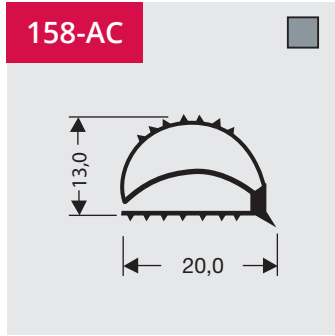

• Voor meer profielen
• Weitere Profile
• For more profiles
www.dsu-nl.com

7

Profielen die contra gelast kunnen worden

Profiles which can be counter-welded

Profile die kontra-geschweißt werden können