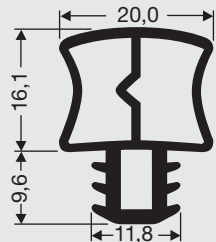

24-A

27-A

227-A

61-A

62-A

64-A

- Voor meer profielen
- Weitere Profile
- For more profiles

www.dsu-nl.com

DSU

3

**Indrukprofielen
zonder magneet**

Als raam of op lengte
verkrijgbaar.

**Dart profiles
without magnet**

Available as frame or
profile length.

**Steckprofile
ohne Magnet**

Verfügbar als Rahmen
oder Profil Länge.

Copyright 2017 DSU BV
Jan 2017