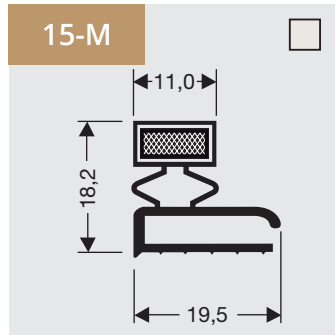

www.dsu-nl.com

5

Vlakprofielen met magneet

Als raam of op lengte verkrijgbaar.

Flap profiles with magnet

Available as frame or profile length.

Flachprofile mit Magnet

Verfügbar als Rahmen oder Profil Länge.