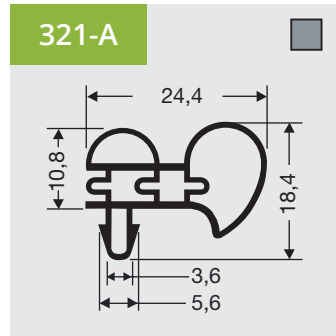

**Steckprofile, große
Steck mit Magnet**

Verfügbar als Rahmen
oder Profil Länge

• Voor meer profielen
• Weitere Profile
• For more profiles

www.dsu-nl.com

3

**Indrukprofielen
zonder magneet**

Als raam of op lengte
verkrijgbaar.

**Dart profiles
without magnet**

Available as frame or
profile length.

**Steckprofile
ohne Magnet**

Verfügbar als Rahmen
oder Profil Länge.

Copyright 2017 DSU BV
Jan 2017

24-A

27-A

227-A

61-A

62-A

64-A

- Voor meer profielen
- Weitere Profile
- For more profiles

www.dsu-nl.com

DSU

3

**Indrukprofielen
zonder magneet**