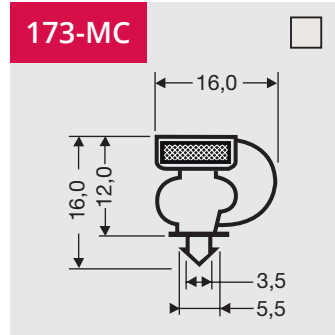

• Voor meer profielen
• Weitere Profile
• For more profiles
www.dsu-nl.com

7

Profielen die contra gelast kunnen worden

Profiles which can be counter-welded

Profile die kontra-geschweißt werden können