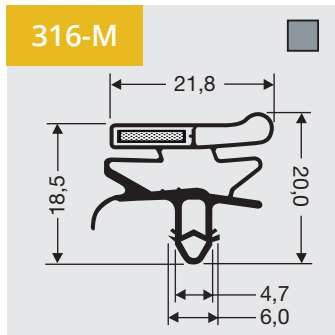

Verfügbar als Rahmen oder Profil Länge

Indrukprofielen met magneet

Als raam of op lengte verkrijgbaar.

Dart profiles with magnet

Available as frame or profile length.

Steckprofile mit Magnet

Verfügbar als Rahmen oder Profil Länge

1

Indrukprofielen met magneet

Als raam of op lengte verkrijgbaar.

Dart profiles with magnet

Available as frame or profile length.

Steckprofile mit Magnet

Verfügbar als Rahmen oder Profil Länge

- Voor meer profielen
- Weitere Profile
- For more profiles

www.dsu-nl.com

2

Indrukprofielen, grote indruk met magneet

Als raam of op lengte verkrijgbaar.

Dart profiles, large dart with magnet

Available as frame or profile length.

Steckprofile, große Steck mit Magnet