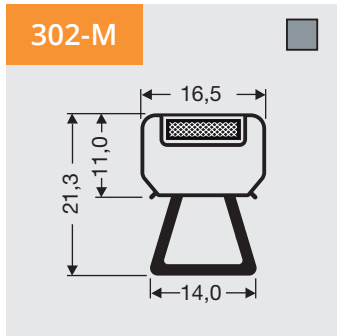

2

Indrukprofielen, grote indruk met magneet

Als raam of op lengte verkrijgbaar.

Dart profiles, large dart with magnet

Available as frame or profile length.

Steckprofile, große Steck mit Magnet

Verfügbar als Rahmen oder Profil Länge

Copyright 2017 DSU BV
Jan 2017