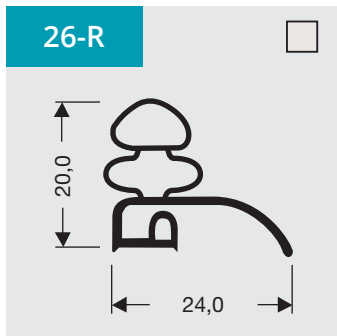

4

Kraalprofielen met magneet

Als raam of op lengte verkrijgbaar.

Lip profiles with magnet

Available as frame or profile length.

Flachprofile (Wulst) mit Magnet

Verfügbar als Rahmen oder Profil Länge

• Voor meer profielen
• Weitere Profile
• For more profiles