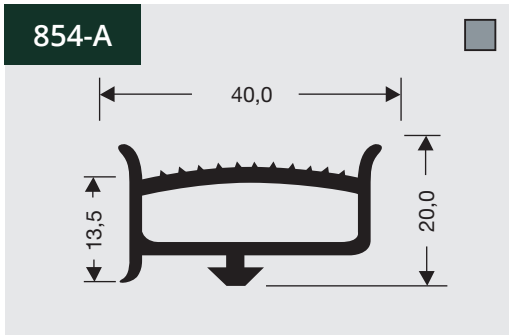

! Afbeelding niet op ware grootte
Image not actual size
Nicht die tatsächliche Bildgröße

10

Rubber profielen
Verkrijgbaar op rol of
losse meters.

Rubber profiles
Available on a roll or by
the meter.

Gummiprofile
Verfügbar auf Rolle oder
pro Laufmeter.

Copyright 2017 DSU BV
Jan 2017

Rubber profielen
Verkrijgbaar op rol of losse meters.

Rubber profiles
Available on a roll or by the meter.

Gummiprofile
Verfügbar auf Rolle oder pro Laufmeter.

11

Sleeprubber profielen

Verkrijgbaar op rol of losse meters.

Rubber sweeper profiles

Available on a roll or by the meter.

FuBleisten Profile

Verfügbar auf Rolle oder pro Laufmeter.

Copyright 2017 DSU BV
Jan 2017

B-3060-A

Afbeelding niet op ware grootte
Image not actual size
Nicht die tatsächliche Bildgröße