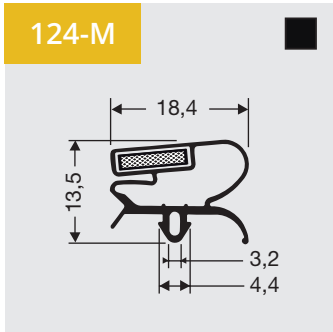

Steckprofile mit Magnet

Verfügbar als Rahmen oder Profil Länge

1

Indrukprofielen met magneet

Als raam of op lengte verkrijgbaar.

Dart profiles with magnet

Available as frame or profile length.

Steckprofile mit Magnet

Verfügbar als Rahmen oder Profil Länge

Indrukprofielen met magneet

Als raam of op lengte verkrijgbaar.

Dart profiles with magnet

Available as frame or profile length.

Steckprofile mit Magnet

Verfügbar als Rahmen oder Profil Länge

1

Indrukprofielen met magneet

Als raam of op lengte verkrijgbaar.

Dart profiles with magnet

Available as frame or profile length.

Steckprofile mit Magnet

Verfügbar als Rahmen oder Profil Länge

- Voor meer profielen
- Weitere Profile
- For more profiles

www.dsu-nl.com

2

Indrukprofielen, grote indruk met magneet

Als raam of op lengte verkrijgbaar.

Dart profiles, large dart with magnet

Available as frame or profile length.

Steckprofile, große Steck mit Magnet