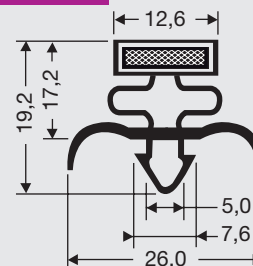

8

Profielen met een speciale samenstelling

Als raam of op lengte verkrijgbaar.

Profielcodes met -MS in de naamgeving zijn gemaakt van een speciale P.V.C.-receptuur waarin rubber is verwerkt. Door deze speciale samenstelling blijven deze profielen soepel tot -60 graden Celsius. Deze profielen worden vaak toegepast in gekoelde werkbanken, snelkoelers, schokvriezers en lage temperatuur vriezers.

Profiles with a special composition

Available as frame or profile length.

Profile numbers ending with -MS are made of a special P.V.C. compound containing rubber. Due to the rubber component the material stays flexible till -60 degrees Celsius. MS profiles are often used in blast chillers, shock freezers and low temperature freezers.

Profile mit einer speziellen Zusammensetzung.

Verfügbar als Rahmen oder Profil Länge

Profielen mit -MS in die Benennung sind Profile aus ein speziellen P.V.C. Verbindung der Gummi enthält. Aufgrund der Gummi Komponente bleibt das Material flexibel bis -60 Grad. -MS Profile werden oft in Schockkühlern und Schnellfroster eingesetzt.

18-MS

32-MS

34-MS

38-MS

132-MS

195-MS