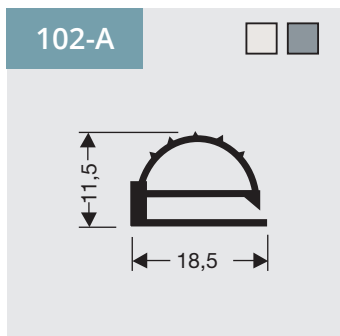

6

**Holprofielen
zonder magneet**

Verkrijgbaar op rol of per
meter

**Compression profiles
without magnet**

Available on a roll or by
the meter.

**Hohlkammerprofile
ohne Magnet**

Verfügbar auf Rolle oder
pro Laufmeter.

Copyright 2017 DSU BV
Jan 2017