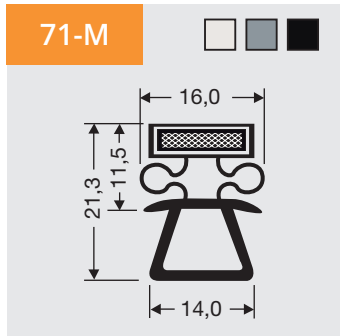

2

Indrukprofielen, grote indruk met magneet

Als raam of op lengte verkrijgbaar.

Dart profiles, large dart with magnet

Available as frame or profile length.

Steckprofile, große Steck mit Magnet

Verfügbar als Rahmen oder Profil Länge

Copyright 2017 DSU BV
Jan 2017