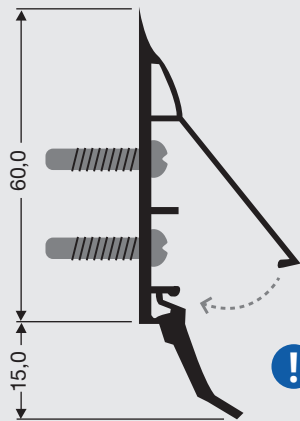

Verkrijgbaar op rol of losse meters.

Rubber sweeper profiles

Available on a roll or by the meter.

FuBleisten Profile

Verfügbar auf Rolle oder pro Laufmeter.

Copyright 2017 DSU BV
Jan 2017

B-3060-A

Afbeelding niet op ware grootte
Image not actual size
Nicht die tatsächliche Bildgröße

B-3067

M-101/M-108

M-101
2 strips à 51 cm

M-108
2 strips à 67 cm

H3-65

IN8-88

Sleeprubber profielen

Verkrijgbaar op rol of losse meters.