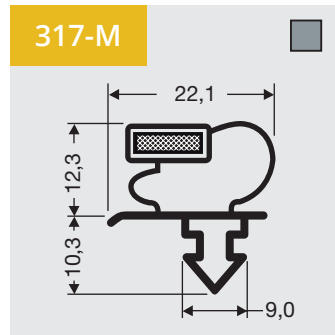

Verfügbar als Rahmen oder Profil Länge

Indrukprofielen met magneet

Als raam of op lengte verkrijgbaar.

Dart profiles with magnet

Available as frame or profile length.

Steckprofile mit Magnet

Verfügbar als Rahmen oder Profil Länge

1

Indrukprofielen met magneet

Als raam of op lengte verkrijgbaar.

Dart profiles with magnet

Available as frame or profile length.

Steckprofile mit Magnet

Verfügbar als Rahmen oder Profil Länge

- Voor meer profielen
- Weitere Profile
- For more profiles

www.dsu-nl.com

2

Indrukprofielen, grote indruk met magneet

Als raam of op lengte verkrijgbaar.

Dart profiles, large dart with magnet

Available as frame or profile length.

Steckprofile, große Steck mit Magnet