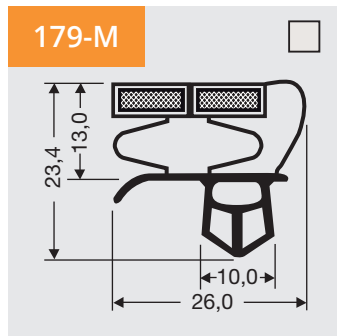

2

Indrukprofielen, grote indruk met magneet

Als raam of op lengte verkrijgbaar.

Dart profiles, large dart with magnet

Available as frame or profile length.

Steckprofile, große Steck mit Magnet

Verfügbar als Rahmen oder Profil Länge

Copyright 2017 DSU BV
Jan 2017