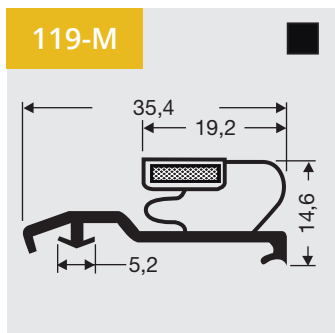

203-M

303-M

304-M

310-M

Indrukprofielen met magneet

Als raam of op lengte verkrijgbaar.

Dart profiles with magnet

Available as frame or profile length.

Steckprofile mit Magnet

Verfügbar als Rahmen oder Profil Länge

1

Indrukprofielen met magneet

Als raam of op lengte verkrijgbaar.

Dart profiles with magnet

Available as frame or profile length.

Steckprofile mit Magnet

Verfügbar als Rahmen oder Profil Länge

Indrukprofielen met magneet

Als raam of op lengte verkrijgbaar.

Dart profiles with magnet

Available as frame or profile length.

Steckprofile mit Magnet

Verfügbar als Rahmen oder Profil Länge