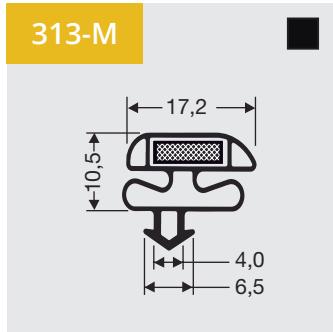

Verfügbar als Rahmen oder Profil Länge

Indrukprofielen met magneet

Als raam of op lengte verkrijgbaar.

Dart profiles with magnet

Available as frame or profile length.

Steckprofile mit Magnet

Verfügbar als Rahmen oder Profil Länge

1

Indrukprofielen met magneet

Als raam of op lengte verkrijgbaar.

Dart profiles with magnet

Available as frame or profile length.

Steckprofile mit Magnet

Verfügbar als Rahmen oder Profil Länge

- Voor meer profielen
- Weitere Profile
- For more profiles