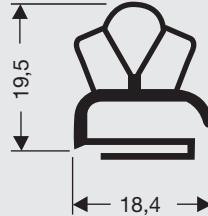

8-A

19-A

138-A

23-A

- Voor meer profielen
- Weitere Profile
- For more profiles

www.dsu-nl.com

DSU

6

**Holprofielen
zonder magneet**

Verkrijgbaar op rol of per
meter

**Compression profiles
without magnet**

Available on a roll or by
the meter.

**Hohlkammerprofile
ohne Magnet**

Verfügbar auf Rolle oder
pro Laufmeter.

Copyright 2017 DSU BV
Jan 2017