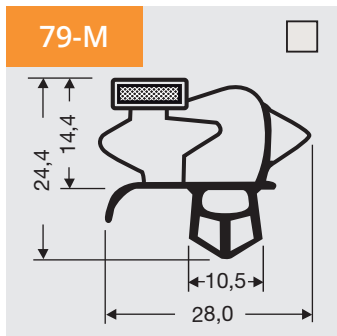

2

Indrukprofielen, grote indruk met magneet

Als raam of op lengte verkrijgbaar.

Dart profiles, large dart with magnet

Available as frame or profile length.

Steckprofile, große Steck mit Magnet

Verfügbar als Rahmen oder Profil Länge

Copyright 2017 DSU BV
Jan 2017