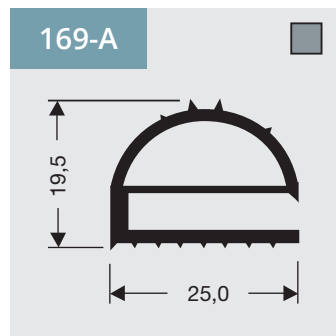

6

**Holprofielen
zonder magneet**

Verkrijgbaar op rol of per
meter

**Compression profiles
without magnet**

Available on a roll or by
the meter.

**Hohlkammerprofile
ohne Magnet**

Verfügbar auf Rolle oder
pro Laufmeter.

Copyright 2017 DSU BV
Jan 2017