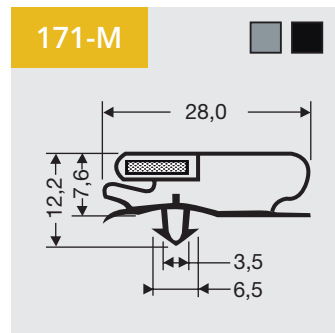

203-M

303-M

304-M

310-M

Indrukprofielen met magneet

Als raam of op lengte verkrijgbaar.

Dart profiles with magnet

Available as frame or profile length.

Steckprofile mit Magnet

Verfügbar als Rahmen oder Profil Länge

1

Indrukprofielen met magneet

Als raam of op lengte verkrijgbaar.

Dart profiles with magnet

Available as frame or profile length.

Steckprofile mit Magnet

Verfügbar als Rahmen oder Profil Länge

Indrukprofielen met magneet

Als raam of op lengte verkrijgbaar.

Dart profiles with magnet

Available as frame or profile length.

Steckprofile mit Magnet

Verfügbar als Rahmen oder Profil Länge