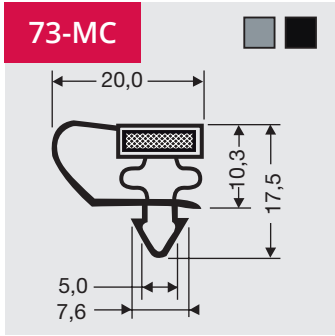

• Voor meer profielen
• Weitere Profile
• For more profiles
www.dsu-nl.com

7

Profielen die contra gelast kunnen worden

Profiles which can be counter-welded

Profile die kontra-geschweißt werden können