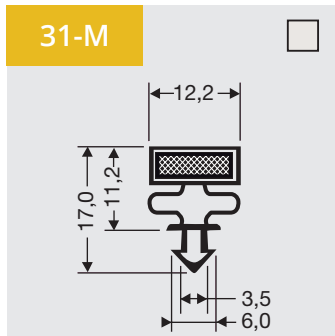

1

Indrukprofielen met magneet

Als raam of op lengte verkrijgbaar.

Dart profiles with magnet

Available as frame or profile length.

Steckprofile mit Magnet

Verfügbar als Rahmen oder Profil Länge