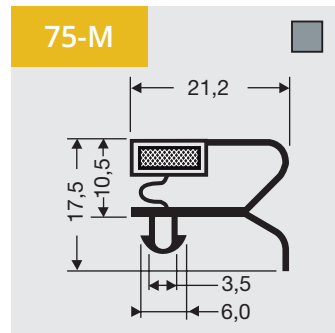

203-M

303-M

304-M

310-M

Indrukprofielen met magneet

Als raam of op lengte verkrijgbaar.

Dart profiles with magnet

Available as frame or profile length.

Steckprofile mit Magnet

Verfügbar als Rahmen oder Profil Länge

1

Indrukprofielen met magneet

Als raam of op lengte verkrijgbaar.

Dart profiles with magnet

Available as frame or profile length.

Steckprofile mit Magnet