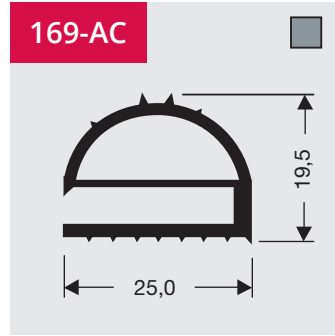

• Voor meer profielen
• Weitere Profile
• For more profiles
www.dsu-nl.com

7

Profielen die contra gelast kunnen worden

Profiles which can be counter-welded

Profile die kontra-geschweißt werden können