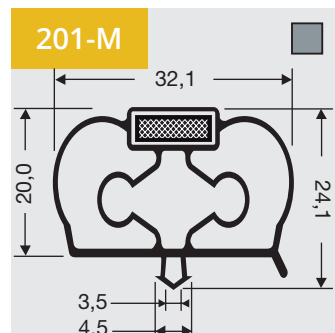

203-M

303-M

304-M

310-M

Indrukprofielen met magneet

Als raam of op lengte verkrijgbaar.

Dart profiles with magnet

Available as frame or profile length.

Steckprofile mit Magnet

Verfügbar als Rahmen oder Profil Länge

1

Indrukprofielen met magneet

Als raam of op lengte verkrijgbaar.

Dart profiles with magnet

Available as frame or profile length.

Steckprofile mit Magnet