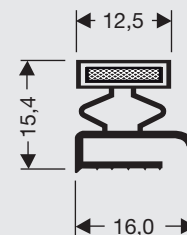

8

Profielen met een speciale samenstelling

Als raam of op lengte verkrijgbaar.

Profielcodes met -MS in de naamgeving zijn gemaakt van een speciale P.V.C.-receptuur waarin rubber is verwerkt. Door deze speciale samenstelling blijven deze profielen soepel tot -60 graden Celsius. Deze profielen worden vaak toegepast in gekoelde werkbanken, snelkoelers, schokvriezers en lage temperatuur vriezers.

Profiles with a special composition

Available as frame or profile length.

Profile numbers ending with -MS are made of a special P.V.C. compound containing rubber. Due to the rubber component the material stays flexible till -60 degrees Celsius. MS profiles are often used in blast chillers, shock freezers and low temperature freezers.

Profile mit einer speziellen Zusammensetzung.

Verfügbar als Rahmen oder Profil Länge

Profielen mit -MS in die Benennung sind Profile aus ein speziellen P.V.C. Verbindung der Gummi enthält. Aufgrund der Gummi Komponente bleibt das Material flexibel bis -60 Grad. -MS Profile werden oft in Schockkühlern und Schnellfroster eingesetzt.

18-MS