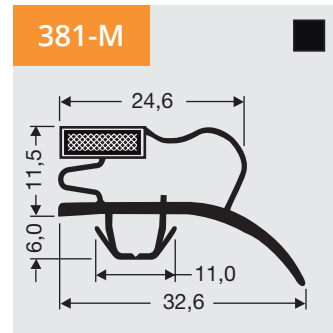

www.dsu-nl.com

2

Indrukprofielen, grote indruk met magneet

Als raam of op lengte verkrijgbaar.

Dart profiles, large dart with magnet

Available as frame or profile length.

Steckprofile, große Steck mit Magnet

Verfügbar als Rahmen oder Profil Länge

Copyright 2017 DSU BV
Jan 2017

**Indrukprofielen,
grote indruk met
magneet**

Als raam of op lengte
verkrijgbaar.

**Dart profiles, large
dart with magnet**

Available as frame or
profile length.

**Steckprofile, große
Steck mit Magnet**

Verfügbar als Rahmen
oder Profil Länge

• Voor meer profielen
• Weitere Profile
• For more profiles

www.dsu-nl.com

3

**Indrukprofielen
zonder magneet**

Als raam of op lengte
verkrijgbaar.