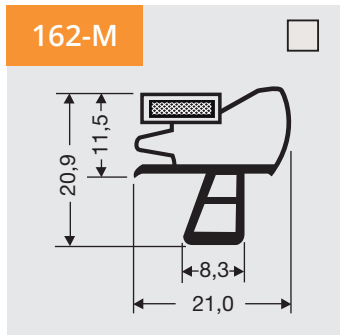

2

Indrukprofielen, grote indruk met magneet

Als raam of op lengte verkrijgbaar.

Dart profiles, large dart with magnet

Available as frame or profile length.

Steckprofile, große Steck mit Magnet

Verfügbar als Rahmen oder Profil Länge

Copyright 2017 DSU BV
Jan 2017