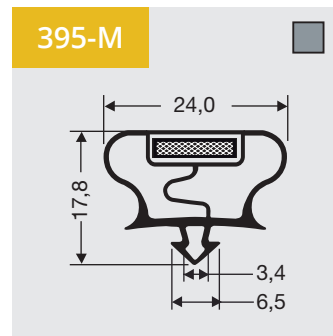

1

Indrukprofielen met magneet

Als raam of op lengte verkrijgbaar.

Dart profiles with magnet

Available as frame or profile length.

Steckprofile mit Magnet

Verfügbar als Rahmen oder Profil Länge