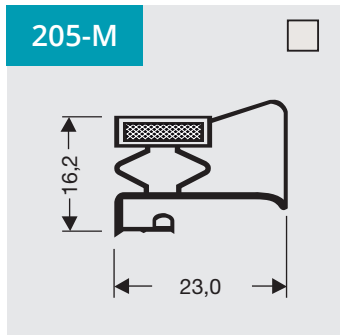

4

Kraalprofielen met magneet

Als raam of op lengte verkrijgbaar.

Lip profiles with magnet

Available as frame or profile length.

Flachprofile (Wulst) mit Magnet

Verfügbar als Rahmen oder Profil Länge

• Voor meer profielen
• Weitere Profile
• For more profiles