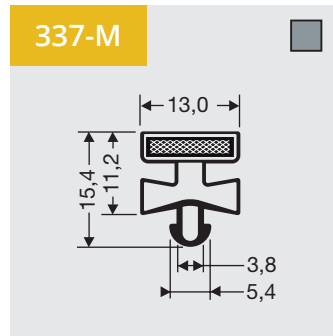

1

Indrukprofielen met magneet

Als raam of op lengte verkrijgbaar.

Dart profiles with magnet

Available as frame or profile length.

Steckprofile mit Magnet

Verfügbar als Rahmen oder Profil Länge