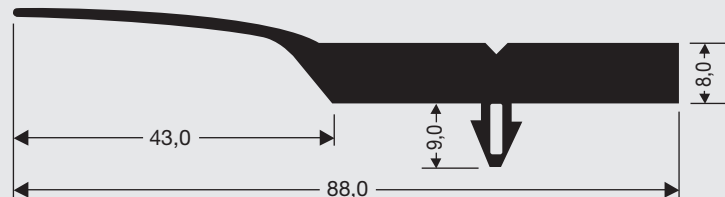

B-3067

M-101/M-108

M-101
2 strips à 51 cm

M-108
2 strips à 67 cm

H3-65

IN8-88

Sleeprubber profielen

Verkrijgbaar op rol of losse meters.