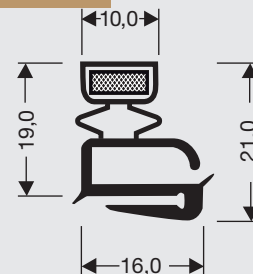

25-M

45-M

45-R

100-M

17-M

19-M

- Voor meer profielen
- Weitere Profile
- For more profiles

www.dsu-nl.com

DSU

5

Vlakprofielen met magneet

Als raam of op lengte verkrijgbaar.

Flap profiles with magnet

Available as frame or profile length.

Flachprofile mit Magnet

Verfügbar als Rahmen oder Profil Länge.

Copyright 2017 DSU BV
Jan 2017