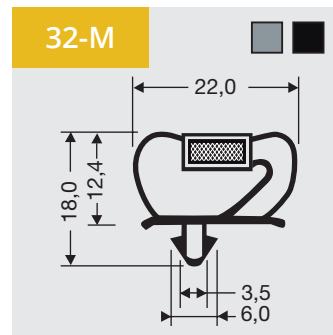

1

Indrukprofielen met magneet

Als raam of op lengte verkrijgbaar.

Dart profiles with magnet

Available as frame or profile length.

Steckprofile mit Magnet

Verfügbar als Rahmen oder Profil Länge