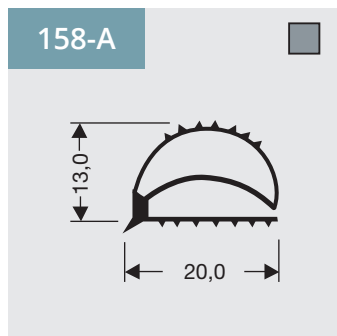

6

**Holprofielen
zonder magneet**

Verkrijgbaar op rol of per
meter

**Compression profiles
without magnet**

Available on a roll or by
the meter.

**Hohlkammerprofile
ohne Magnet**

Verfügbar auf Rolle oder
pro Laufmeter.

Copyright 2017 DSU BV
Jan 2017