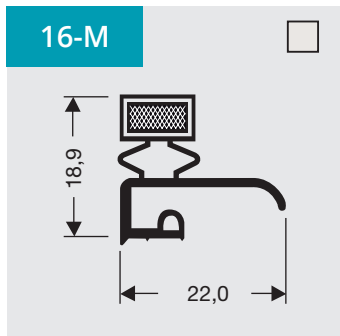

4

Kraalprofielen met magneet

Als raam of op lengte verkrijgbaar.

Lip profiles with magnet

Available as frame or profile length.

Flachprofile (Wulst) mit Magnet

Verfügbar als Rahmen oder Profil Länge

• Voor meer profielen
• Weitere Profile
• For more profiles