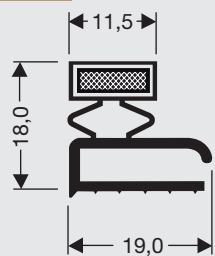

25-M

45-M

45-R

100-M

17-M

19-M

- Voor meer profielen
- Weitere Profile
- For more profiles

www.dsu-nl.com

DSU

5

Vlakprofielen met magneet

Als raam of op lengte verkrijgbaar.

Flap profiles with magnet

Available as frame or profile length.

Flachprofile mit Magnet

Verfügbar als Rahmen oder Profil Länge.

Copyright 2017 DSU BV
Jan 2017