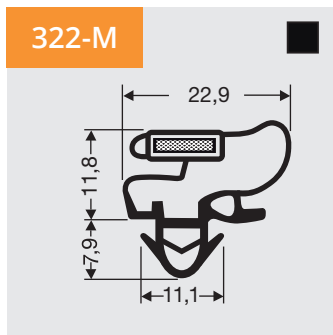

www.dsu-nl.com

2

Indrukprofielen, grote indruk met magneet

Als raam of op lengte verkrijgbaar.

Dart profiles, large dart with magnet

Available as frame or profile length.

Steckprofile, große Steck mit Magnet

Verfügbar als Rahmen oder Profil Länge

Copyright 2017 DSU BV
Jan 2017

**Indrukprofielen,
grote indruk met
magneet**

Als raam of op lengte
verkrijgbaar.

**Dart profiles, large
dart with magnet**

Available as frame or
profile length.

**Steckprofile, große
Steck mit Magnet**

Verfügbar als Rahmen
oder Profil Länge

• Voor meer profielen
• Weitere Profile
• For more profiles

www.dsu-nl.com

3

**Indrukprofielen
zonder magneet**

Als raam of op lengte
verkrijgbaar.