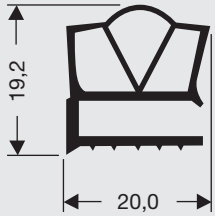

8-A

19-A

138-A

23-A

- Voor meer profielen
- Weitere Profile
- For more profiles

www.dsu-nl.com

DSU

6

**Holprofielen
zonder magneet**

Verkrijgbaar op rol of per
meter

**Compression profiles
without magnet**

Available on a roll or by
the meter.

**Hohlkammerprofile
ohne Magnet**

Verfügbar auf Rolle oder
pro Laufmeter.

Copyright 2017 DSU BV
Jan 2017