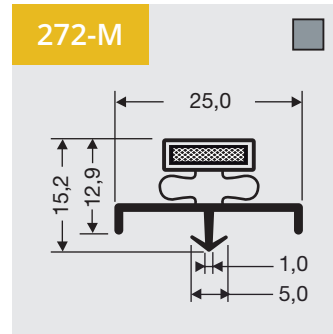

Verfügbar als Rahmen oder Profil Länge

Indrukprofielen met magneet

Als raam of op lengte verkrijgbaar.

Dart profiles with magnet

Available as frame or profile length.

Steckprofile mit Magnet

Verfügbar als Rahmen oder Profil Länge

1

Indrukprofielen met magneet

Als raam of op lengte verkrijgbaar.

Dart profiles with magnet

Available as frame or profile length.

Steckprofile mit Magnet

Verfügbar als Rahmen oder Profil Länge

- Voor meer profielen
- Weitere Profile
- For more profiles