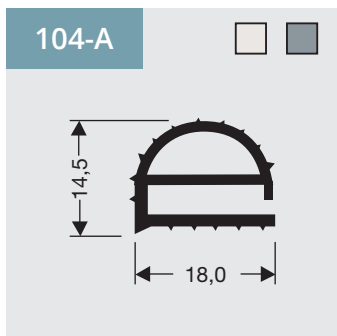

6

**Holprofielen
zonder magneet**

Verkrijgbaar op rol of per
meter

**Compression profiles
without magnet**

Available on a roll or by
the meter.

**Hohlkammerprofile
ohne Magnet**

Verfügbar auf Rolle oder
pro Laufmeter.

Copyright 2017 DSU BV
Jan 2017