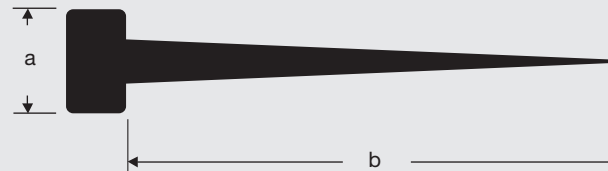

T-Model

article	a	b
T-1246	12 mm	46 mm
T-1466	14 mm	66 mm