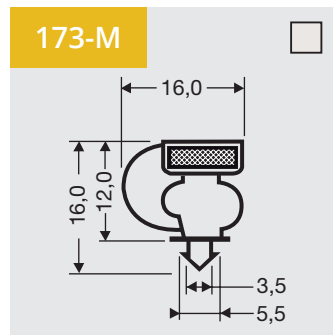

1

Indrukprofielen met magneet

Als raam of op lengte verkrijgbaar.

Dart profiles with magnet

Available as frame or profile length.

Steckprofile mit Magnet

Verfügbar als Rahmen oder Profil Länge