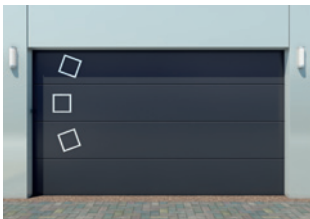

ÉQUIPEMENT COMPLÉMENTAIRE

ACCESSOIRES

Éléments décoratifs

Afin de souligner un caractère unique de votre porte de garage Krispol propose une vaste gamme d'éléments décoratifs. Chaque élément est en acier inox de qualité dont l'épaisseur est de 1 mm et qui imite l'argent brossé.

Hublots

L'hublot est monté pour éclairer le garage. Une riche offre de formes et de finitions d'hublots permet de l'utiliser en tant qu'élément décoratif qui offrira à votre porte de garage sectionnelle un caractère unique. La combinaison et la quantité de vitrages dépendent uniquement des besoins et des attentes du Client.

Poignées

Les poignées noires et satinées qui facilitent l'ouverture de la porte constituent aussi son complément idéal. La serrure à cylindre permet de contrôler l'accès au garage de l'extérieur. C'est important surtout dans les cas de panne de courant ou pour les portes de garage à commande manuelle.

Les modèles de poignées présentés ci-dessous sont des modèles NOUVEAUX commercialisés à partir du 1er trimestre de 2012.

Portillon de service

Les personnes qui utilisent le garage non seulement pour entrer et sortir la voiture peuvent bénéficier d'un portillon de service qui facilite le passage. Son seuil est très bas - seulement 20 mm - ce qui évite le risque de trébuchement. La sécurité de la porte est assurée par une serrure multipoint moderne.