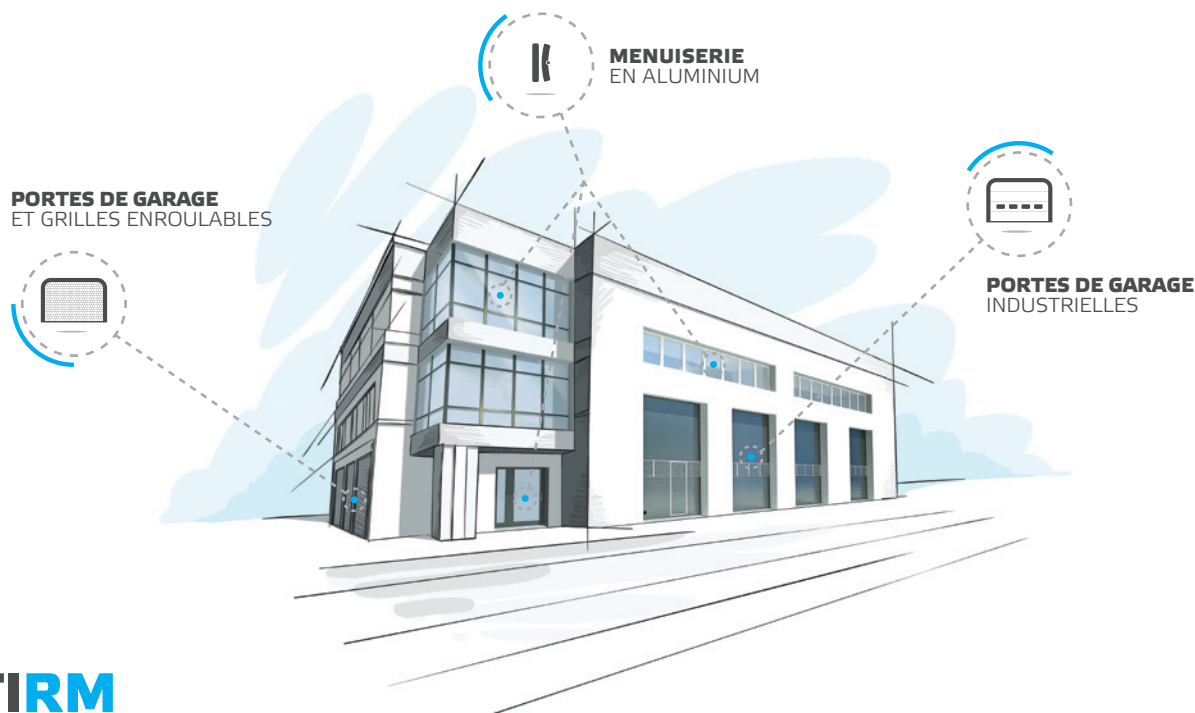

FIRM PRODUITS POUR INDUSTRIE

Krispol Sp. z o.o. Psary Małe, ul. Budowlana 1, 62-300 Września, tel. +48 61 662 41 00, fax +48 61 436 76 48, e-mail: biuro@krispol.pl, www.krispol.pl

Ce dépliant est une publicité. Les photos et les dessins de produits sont présentés pour information et peuvent différer de produits réels. Krispol Sp z o.o. se réserve le droit de modifier à tout moment son offre de produits. L'utilisation des éléments graphiques ou descriptions présentés dans le dépliant aux fins commerciales sera de responsabilité entière de la société qui les commercialise et n'aura aucune conséquence juridique pour Krispol Sp. z o.o.