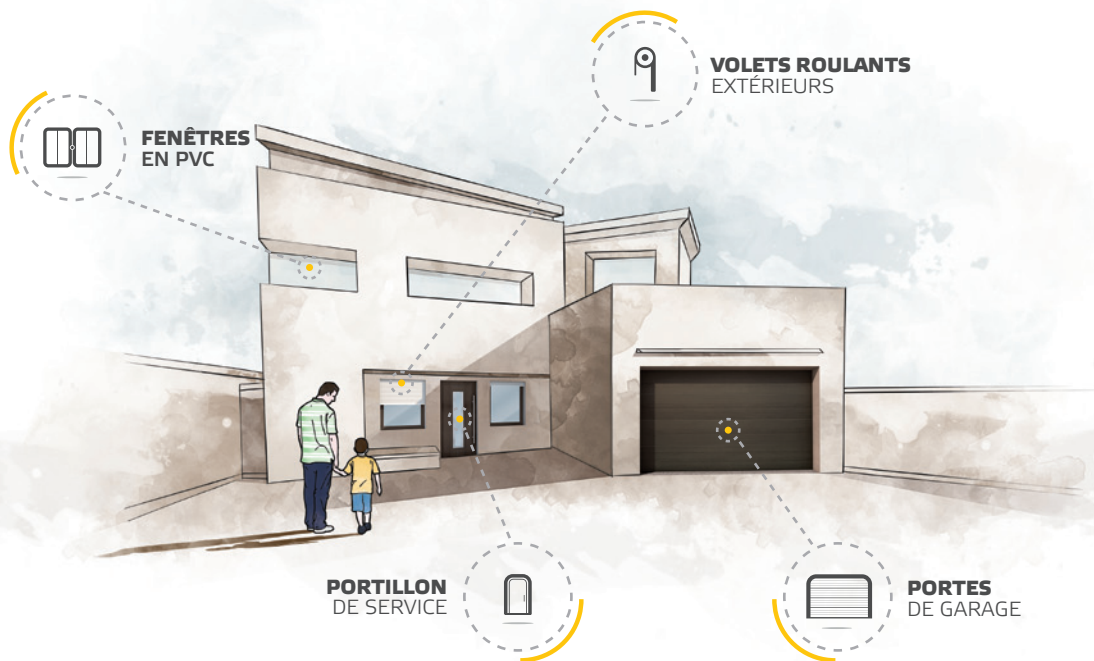

HOME PRODUITS POUR MAISON