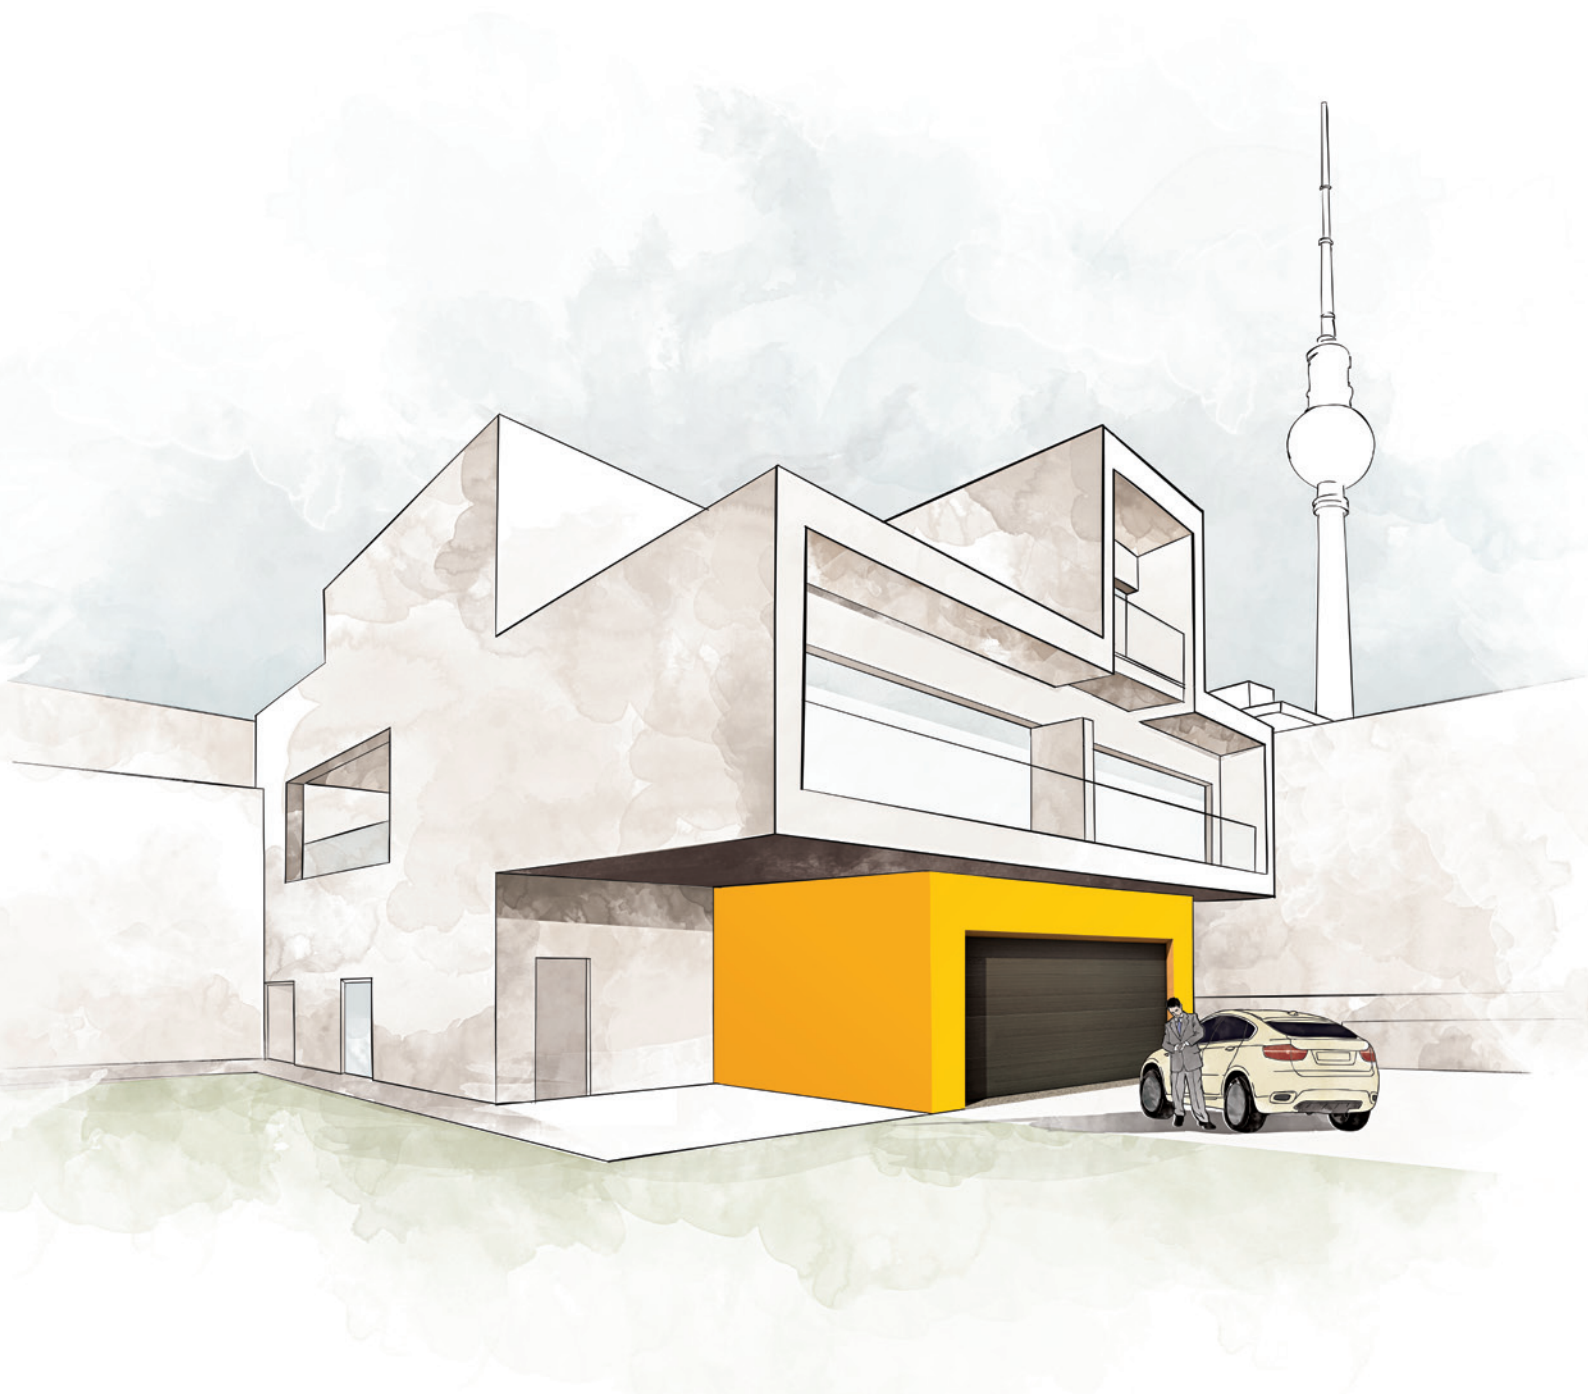

KRISPOL

HOME
PRODUITS POUR MAISON