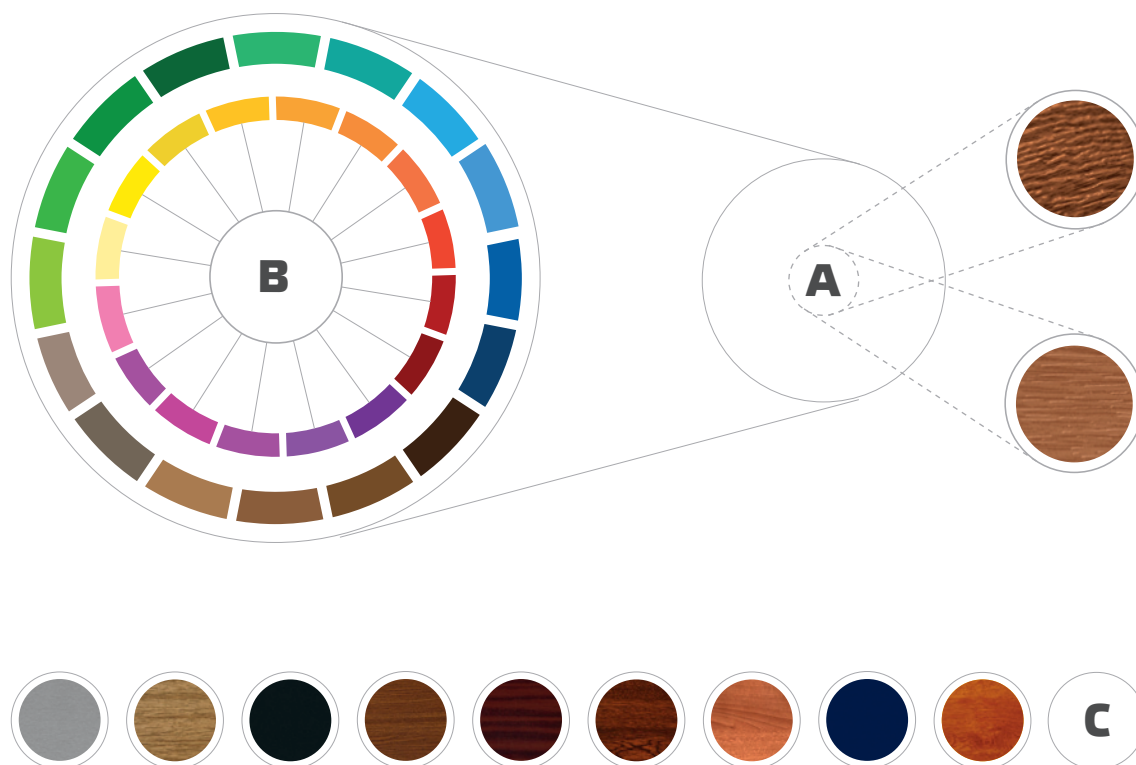

COLORIS

A - FINITION DE SURFACE EXTÉRIEURE DE PANNEAUX
Woodgrain – imitation parfaite de la chaleur des surfaces en bois. Lisse - garantie d'une finition élégante pour toute couleur

B - COULEUR QUE VOUS DÉSIREZ
L'offre complète de plus de 210 couleurs du nuancier RAL qui répondent aux attentes les plus recherchées