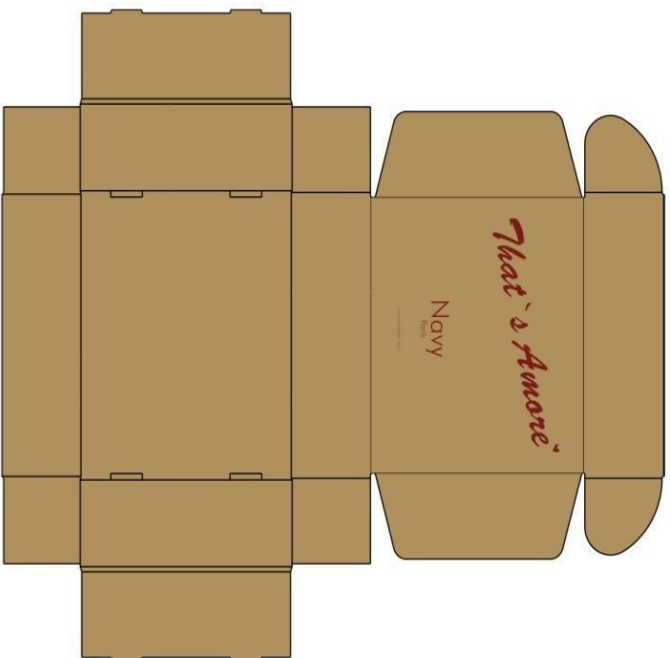

Take Away Models

Side Order Box (SOB)

Baguette Traiteur

Fish & Chips Box

Calzone Box

Burger Box

Suffle Box

Kebap Box

Slice Box

Tray & Gift Box MODELS

 Domino's

 *6600

LAZIZ BRÖD

LAZIZ BRÖD

LAZIZ BRÖD
Järnstängsvägen 39 · 41 433 30 Perille
Tel. 031 - 44 18 19
www.laziz.se

LAZIZ BRÖD
Järnstängsvägen 39 · 41 433 30 Perille
Tel. 031 - 44 18 19
www.laziz.se