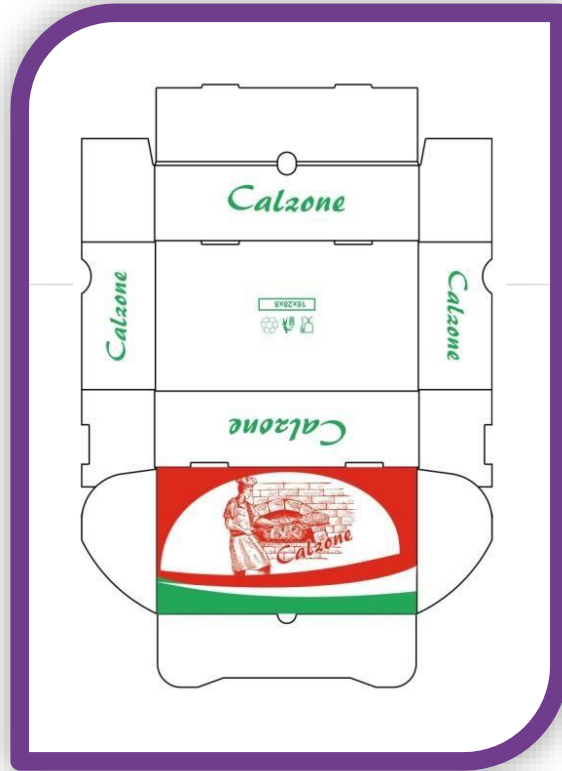

320x20x45

320x20x45

320x20x45

320x20x45

CLASSIC ITALIAN PIZZA

CLASSIC ITALIAN PIZZA

CLASSIC ITALIAN PIZZA

CLASSIC ITALIAN PIZZA

Take Away Models

Side Order Box (SOB)

Baguette Traiteur

Fish & Chips Box

Calzone Box

Burger Box

Suffle Box

Kebap Box

Slice Box

Tray & Gift Box MODELS

 Domino's

 *6600

LAZIZ BRÖD

LAZIZ BRÖD

LAZIZ BRÖD
Järnstängsvägen 39 · 41 433 30 Perille
Tel. 031 - 44 18 19
www.laziz.se

LAZIZ BRÖD
Järnstängsvägen 39 · 41 433 30 Perille
Tel. 031 - 44 18 19
www.laziz.se