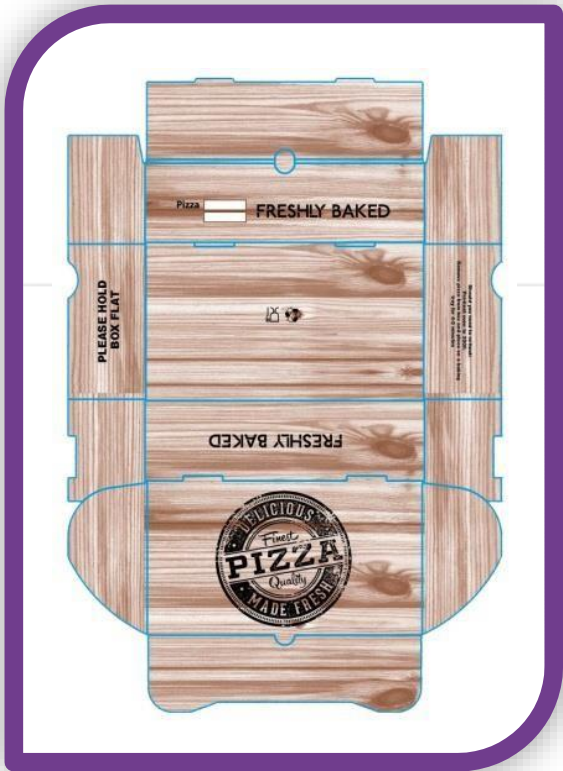

Take Away Models

Side Order Box (SOB)

Baguette Traiteur

Fish & Chips Box

Calzone Box

Burger Box

Suffle Box

Kebap Box

Slice Box

Tray & Gift Box MODELS

 Domino's

 *6600

LAZIZ BRÖD

LAZIZ BRÖD

LAZIZ BRÖD
Järnstängsvägen 39 · 41 433 30 Perille
Tel. 031 - 44 18 19
www.laziz.se

LAZIZ BRÖD
Järnstängsvägen 39 · 41 433 30 Perille
Tel. 031 - 44 18 19
www.laziz.se