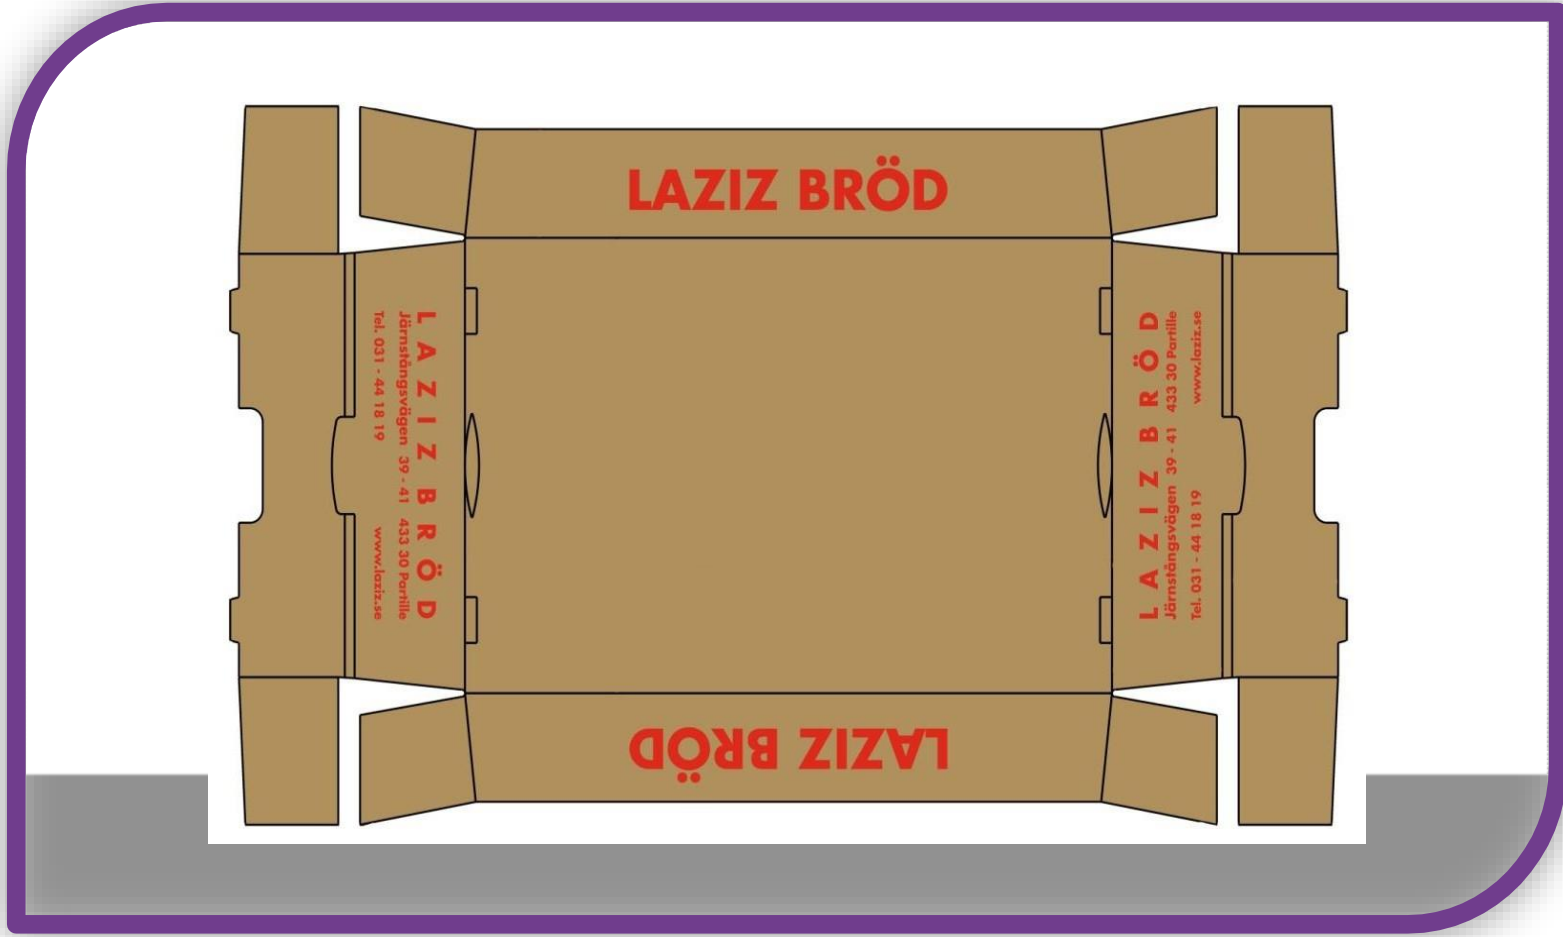

Take Away Models

Side Order Box (SOB)

Baguette Traiteur

Fish & Chips Box

Calzone Box

Burger Box

Suffle Box

Kebap Box

Slice Box

Tray & Gift Box MODELS

 Domino's

 *6600

LAZIZ BRÖD

LAZIZ BRÖD

LAZIZ BRÖD
Järnstängsvägen 39 · 41 433 30 Perille
Tel. 031 - 44 18 19
www.laziz.se

LAZIZ BRÖD
Järnstängsvägen 39 · 41 433 30 Perille
Tel. 031 - 44 18 19
www.laziz.se