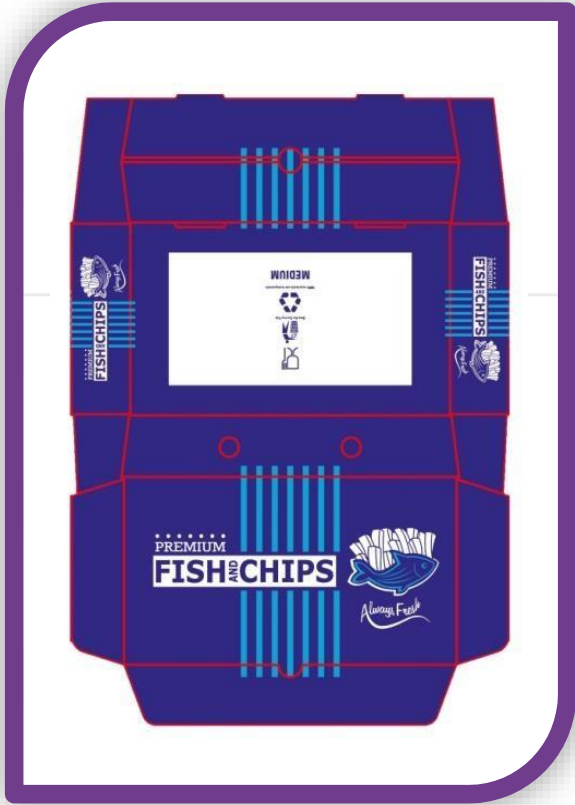

Take Away Models

Side Order Box (SOB)

Baguette Traiteur

Fish & Chips Box

Calzone Box

Burger Box

Suffle Box

Kebap Box

Slice Box

Tray & Gift Box MODELS

 Domino's

 *6600

LAZIZ BRÖD

LAZIZ BRÖD

LAZIZ BRÖD
Järnstängsvägen 39 · 41 433 30 Perille
Tel. 031 - 44 18 19
www.laziz.se

LAZIZ BRÖD
Järnstängsvägen 39 · 41 433 30 Perille
Tel. 031 - 44 18 19
www.laziz.se