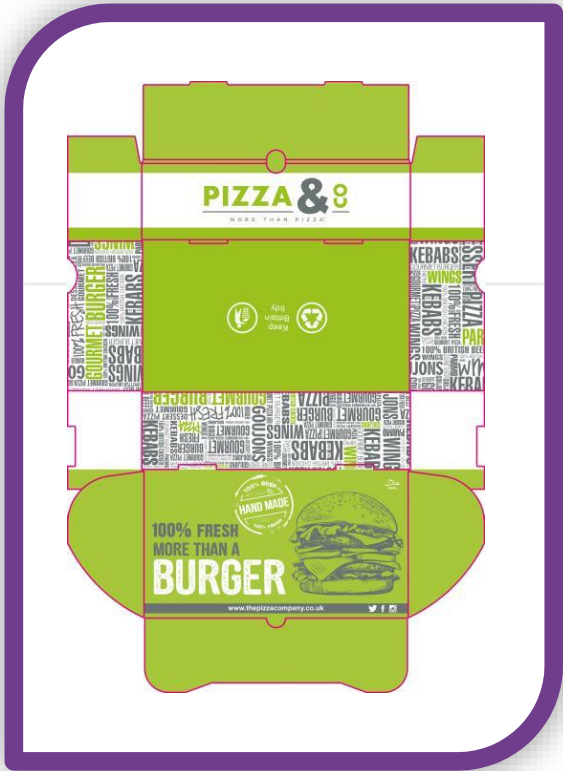

+90 542 604 8983

www.atlasforexport.com

contact@atlasforexport.com

[atlaspackexport](#)

Reach Test
Migration Test
ISO9001
ISO18001
ISO14001
ISO22000

MORE
THAN
100
DIFFERENT
SHAPES

London Models

320x20x45

CLASSIC ITALIAN PIZZA

Francia Models

Octagon Models

Dominos Models

Finland Models

Treviso Models

Treviso & Octagon Models

C Models

Take Away Models

Side Order Box (SOB)

Baguette Traiteur

Fish & Chips Box

Calzone Box

Burger Box

Suffle Box

Kebap Box

Slice Box

Tray & Gift Box MODELS

 Domino's

 *6600

LAZIZ BRÖD

LAZIZ BRÖD

LAZIZ BRÖD
Järnstängsvägen 39 · 41 433 30 Perille
Tel. 031 - 44 18 19
www.laziz.se

LAZIZ BRÖD
Järnstängsvägen 39 · 41 433 30 Perille
Tel. 031 - 44 18 19
www.laziz.se