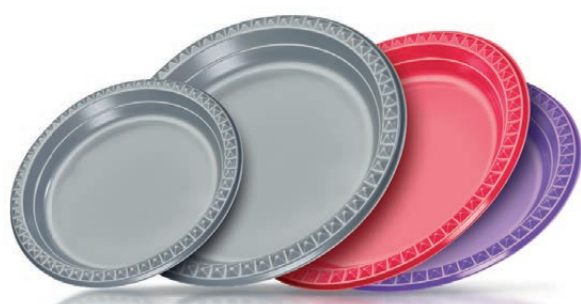

ZEB-COSMOS-BOWL-170

PS LUXURY PLATES - *Veronica Range*

COLOR: ●●●●●●●●●●●●●●●●

ZEB-PS-VERONICA-BOWL-120

ZEB-PS-VERONICA-PLT-170

ZEBRA-PS-VERONICA-PLT-220

ZEB-PS-VERONICA-PLT-260

PP ECO PLATES - *Begonia Range*

COLOR: ●●●●●●●●●●●●●●●●

ZEB-PP-BEGONIA-PLT-170

ZEB-PP-BEGONIA-PLT-205

ZEBRA-PP-BEGONIA-PLT-220

ZEBRA-PP-BEGONIA-PLT-260

Functional & elegant designs

Premium plate Saffron Crocus

PP MICROWAVEABLE SAUCE CUPS
PP MICROWAVEABLE FOOD CONTAINERS