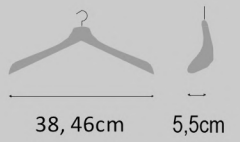

**NATALIA**

38cm

4.5cm

SUIT / JACKET

MODEL:

**TOMY**

SUIT / JACKET

MODEL:  
**TOMY**

39, 42, 46cm 5cm

SUIT / JACKET

MODEL:  
**SILA**

42cm 4cm

SUIT / JACKET

MODEL:  
**SILA 2**

SUIT / JACKET

MODEL:  
**ATINA**