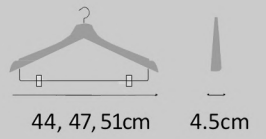

SUIT / JACKET

MODEL:
LUKA