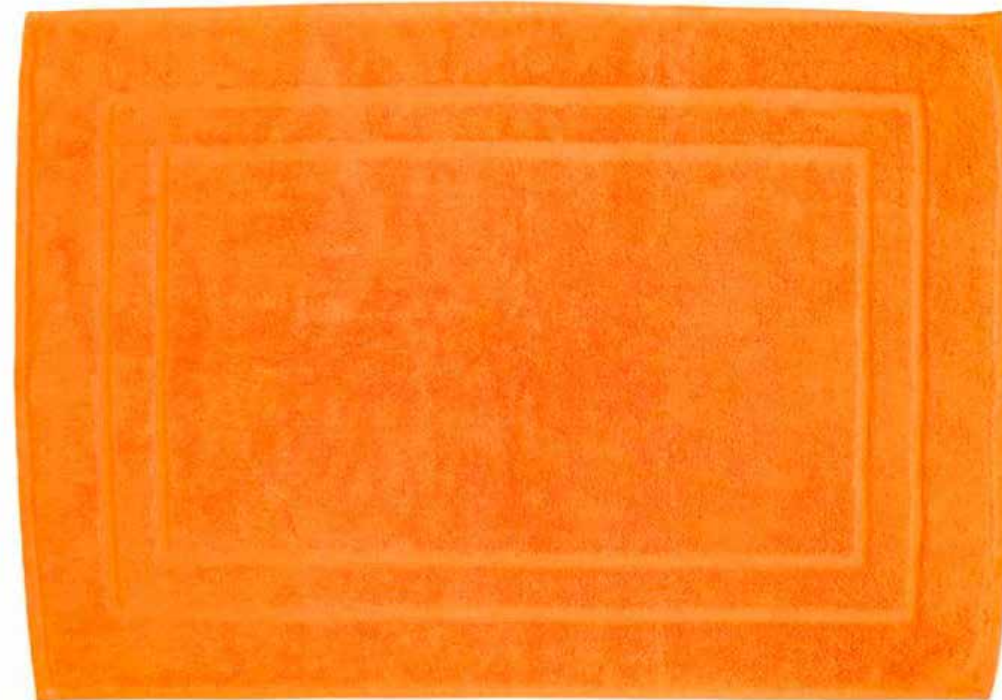

Alfombra de baño con rayas en color, 650 gr/m²

Estos alfombrines con rayas hechas en 100% Algodón y densidad de 650 gr/m². Disponemos varios colores para elegir. Consultanos.

50x60cm
Alfombra de baño