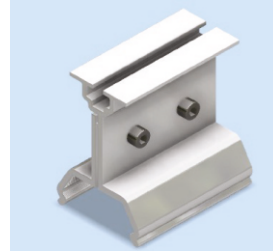

Derece : 15°
Max Yükseklik : 330 mm
Ayaklar Arası Mesafe (Merkezden) : 792 mm

13 DERECELİK PARÇALI ÜÇGEN SİSTEM

1837
1127 gr/m

1838
2008 gr/m

1851
1325 gr/m

1852
2246 gr/m

1873
1227 gr/m

1872
2108 gr/m