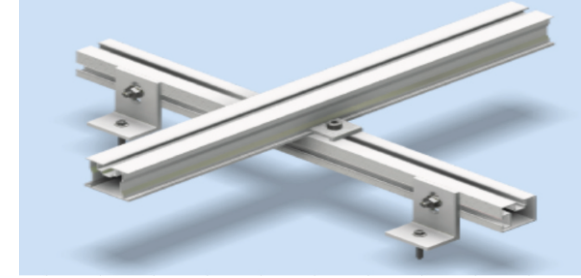

Aşık Profili
1804 1014gr/m

Paslanmaz Braket

3d Görsel

L BRAKETLİ SİSTEM

Aşık Profili
1820 999 gr/m

Aşık Profili
820-M02 776 gr/m

L Braket

ARAZİ SİSTEMİ