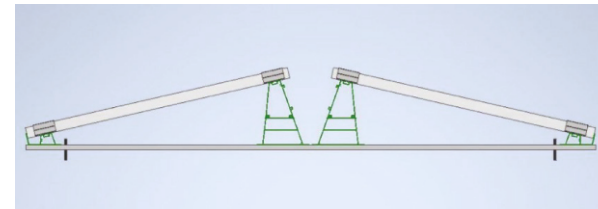

35'lik End Klempe
1134 461 gr/m

40'lık End Klempe
1621 661 gr/m

Mid Klempe
1136 456 gr/m

H-SERİSİ

35'li H-End
1624 634 gr/m

40'lık H-End
1750 675 gr/m

H-Mid
1623 772 gr/m

15 DERECELİK ÜÇGEN SİSTEM

Derece : 15°
Max Yükseklik : 330 mm
Ayaklar Arası Mesafe (Merkezden) : 792 mm

13 DERECELİK PARÇALI ÜÇGEN SİSTEM

1837
1127 gr/m

1838
2008 gr/m

1851
1325 gr/m

1852
2246 gr/m

1873
1227 gr/m

1872
2108 gr/m