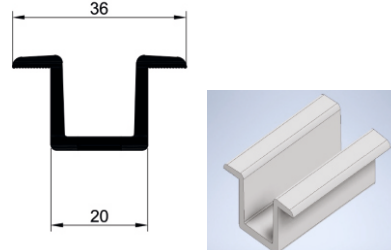

Mid Klempe
1136 456 gr/m