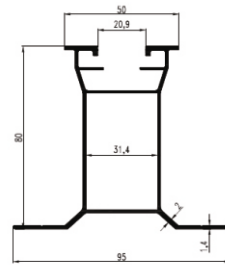

MAGMETT SPP Construction SYSTEM

6 cm AŐık Profili
1796 1063gr/m

8 cm AŐık Profili
1818 1215 gr/m

10 cm AŐık Profili
1795 1446 gr/m

Alüminyum Özel Somun
Aluminum Special Nut

Kulaklı 55 cm AŐık
1788 998 gr/m

Kulaksız 55 cm AŐık
1787 944 gr/m

EKO Serisi

5 cm Kulaksız Aşık Profili
50-3 737gr/m

5 cm Kulaklı Aşık Profili
50-4 789gr/m

6 cm Aşık Profili
60-2 862gr/m

8 cm Aşık Profili
80-1 997gr/m

10 cm Aşık Profili
100-1 1143gr/m

Derece : 15°
Max Yükseklik : 330 mm
Ayaklar Arası Mesafe (Merkezden) : 792 mm

13 DERECELİK PARÇALI ÜÇGEN SİSTEM

1837
1127 gr/m

1838
2008 gr/m

1851
1325 gr/m

1852
2246 gr/m

1873
1227 gr/m

1872
2108 gr/m