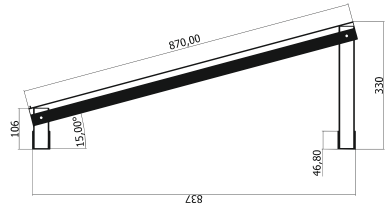

1629 1450 gr/m

1642 1165 gr/m

KİREMİT ÇATI SİSTEMLERİ

ARK SERİSİ

35'lik End Klempe
693 791 gr/m

40'lık End Klempe
705 832 gr/m

Mid Klempe
694 731 gr/m

YENİ NESİL SERİSİ

35'lik End Klempe
1134 461 gr/m

40'lık End Klempe
1621 661 gr/m

Mid Klempe
1136 456 gr/m

H-SERİSİ

35'li H-End
1624 634 gr/m

40'lık H-End
1750 675 gr/m

H-Mid
1623 772 gr/m

15 DERECELİK ÜÇGEN SİSTEM

Derece : 15°
Max Yükseklik : 330 mm
Ayaklar Arası Mesafe (Merkezden) : 792 mm

13 DERECELİK PARÇALI ÜÇGEN SİSTEM

1837
1127 gr/m

1838
2008 gr/m

1851
1325 gr/m

1852
2246 gr/m

1873
1227 gr/m

1872
2108 gr/m