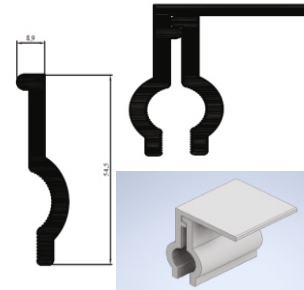

1748
829 gr/m