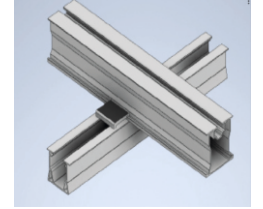

MAGMETT SPP Construction SYSTEM

6 cm AŐık Profili
1796 1063gr/m

8 cm AŐık Profili
1818 1215 gr/m

10 cm AŐık Profili
1795 1446 gr/m

Alüminyum Özel Somun
Aluminum Special Nut

Kulaklı 55 cm AŐık
1788 998 gr/m

Kulaksız 55 cm AŐık
1787 944 gr/m

EKO Serisi

5 cm Kulaksız Aşık Profili
50-3 737gr/m

5 cm Kulaklı Aşık Profili
50-4 789gr/m

6 cm Aşık Profili
60-2 862gr/m

8 cm Aşık Profili
80-1 997gr/m

10 cm Aşık Profili
100-1 1143gr/m

Dikdörtgen Somun
Mx8

ÇİFT KATLI SİSTEM

Alt Ray
1809 714gr/m

Üst Ray
YB-M02 872gr/m

Yan Bağlantı
Profili 34 mm
1782 378gr/m

Alüminyum Çektirme
Somunu
1839 615gr/m

PASLANMAZ BRAKETLİ SİSTEM

Aşık Profili
804-R2 904gr/m

Aşık Profili
1804 1014gr/m

Paslanmaz Braket

3d Görsel

L BRAKETLİ SİSTEM

Aşık Profili
1820 999 gr/m

Aşık Profili
820-M02 776 gr/m

L Braket

ARAZİ SİSTEMİ