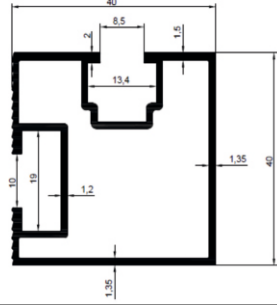

Aşık Profili
1804 1014gr/m

Paslanmaz Braket

3d Görsel

L BRAKETLİ SİSTEM

Aşık Profili
1820 999 gr/m

Aşık Profili
820-M02 776 gr/m

L Braket

ARAZİ SİSTEMİ