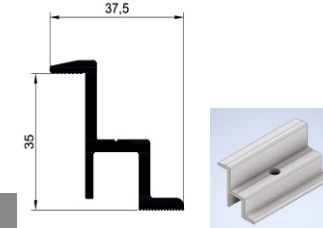

35'lik End Klempe
1134 461 gr/m

40'lık End Klempe
1621 661 gr/m

Mid Klempe
1136 456 gr/m

H-SERİSİ

35'li H-End
1624 634 gr/m

40'lık H-End
1750 675 gr/m

H-Mid
1623 772 gr/m

15 DERECELİK ÜÇGEN SİSTEM

Derece : 15°
Max Yükseklik : 330 mm
Ayaklar Arası Mesafe (Merkezden) : 792 mm

13 DERECELİK PARÇALI ÜÇGEN SİSTEM

1837
1127 gr/m

1838
2008 gr/m

1851
1325 gr/m

1852
2246 gr/m

1873
1227 gr/m

1872
2108 gr/m