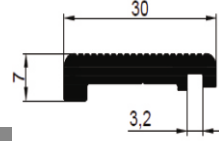

Dikdörtgen Somun
Mx8

ÇİFT KATLI SİSTEM

Alt Ray
1809 714gr/m

Üst Ray
YB-M02 872gr/m

Yan Bağlantı
Profili 34 mm
1782 378gr/m

Alüminyum Çektirme
Somunu
1839 615gr/m

PASLANMAZ BRAKETLİ SİSTEM

Aşık Profili
804-R2 904gr/m