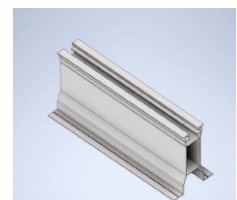

MAGMETT SPP Construction SYSTEM

6 cm AŐık Profili
1796 1063gr/m

8 cm AŐık Profili
1818 1215 gr/m

10 cm AŐık Profili
1795 1446 gr/m

Alüminyum Özel Somun
Aluminum Special Nut

Kulaklı 55 cm AŐık
1788 998 gr/m

Kulaksız 55 cm AŐık
1787 944 gr/m

EKO Serisi

5 cm Kulaksız Aşık Profili
50-3 737gr/m

5 cm Kulaklı Aşık Profili
50-4 789gr/m

6 cm Aşık Profili
60-2 862gr/m

8 cm Aşık Profili
80-1 997gr/m

10 cm Aşık Profili
100-1 1143gr/m

Dikdörtgen Somun
Mx8

ÇİFT KATLI SİSTEM

Alt Ray
1809 714gr/m

Üst Ray
YB-M02 872gr/m

Yan Bağlantı
Profili 34 mm
1782 378gr/m

Alüminyum Çektirme
Somunu
1839 615gr/m

PASLANMAZ BRAKETLİ SİSTEM

Aşık Profili
804-R2 904gr/m