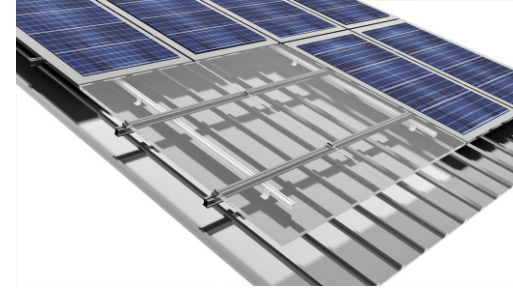

Dikdörtgen Somun
Mx8

ÇİFT KATLI SİSTEM

Alt Ray
1809 714gr/m

Üst Ray
YB-M02 872gr/m

Yan Bağlantı
Profili 34 mm
1782 378gr/m

Alüminyum Çektirme
Somunu
1839 615gr/m

PASLANMAZ BRAKETLİ SİSTEM

Aşık Profili
804-R2 904gr/m