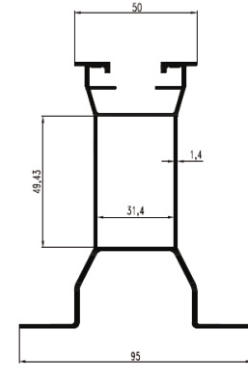

MAGMETT SPP Construction SYSTEM

6 cm AŐık Profili
1796 1063gr/m

8 cm AŐık Profili
1818 1215 gr/m

10 cm AŐık Profili
1795 1446 gr/m

Alüminyum Özel Somun
Aluminum Special Nut

Kulaklı 55 cm AŐık
1788 998 gr/m

Kulaksız 55 cm AŐık
1787 944 gr/m

EKO Serisi

5 cm Kulaksız Aşık Profili
50-3 737gr/m

5 cm Kulaklı Aşık Profili
50-4 789gr/m

6 cm Aşık Profili
60-2 862gr/m

8 cm Aşık Profili
80-1 997gr/m

10 cm Aşık Profili
100-1 1143gr/m

Dikdörtgen Somun
Mx8

ÇİFT KATLI SİSTEM

Alt Ray
1809 714gr/m

Üst Ray
YB-M02 872gr/m

Yan Bağlantı
Profili 34 mm
1782 378gr/m

Alüminyum Çektirme
Somunu
1839 615gr/m

PASLANMAZ BRAKETLİ SİSTEM

Aşık Profili
804-R2 904gr/m

Derece : 15°
Max Yükseklik : 330 mm
Ayaklar Arası Mesafe (Merkezden) : 792 mm

13 DERECELİK PARÇALI ÜÇGEN SİSTEM

1837
1127 gr/m

1838
2008 gr/m

1851
1325 gr/m

1852
2246 gr/m

1873
1227 gr/m

1872
2108 gr/m