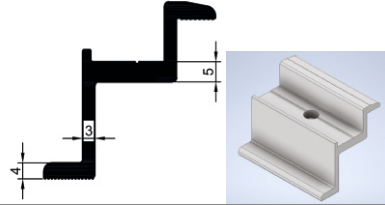

1629 1450 gr/m

1642 1165 gr/m

KİREMİT ÇATI SİSTEMLERİ

ARK SERİSİ

35'lik End Klempe
693 791 gr/m

40'lık End Klempe
705 832 gr/m

Mid Klempe
694 731 gr/m

YENİ NESİL SERİSİ