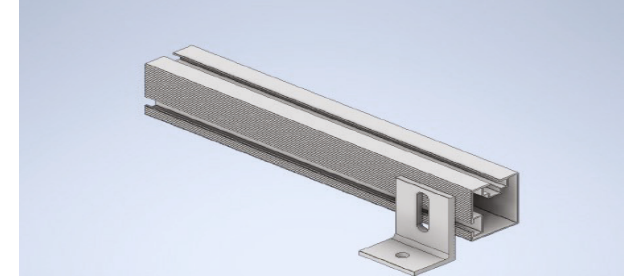

Aşık Profili
1804 1014gr/m

Paslanmaz Braket

3d Görsel

L BRAKETLİ SİSTEM

Aşık Profili
1820 999 gr/m

Aşık Profili
820-M02 776 gr/m

L Braket

ARAZİ SİSTEMİ