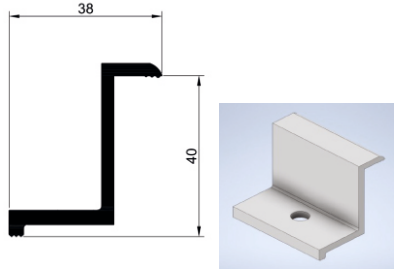

40'lık End Klempe
1621 661 gr/m