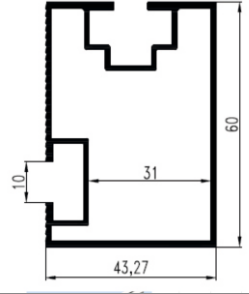

Aşık Profili
1804 1014gr/m

Paslanmaz Braket

3d Görsel

L BRAKETLİ SİSTEM

Aşık Profili
1820 999 gr/m

Aşık Profili
820-M02 776 gr/m

L Braket

ARAZİ SİSTEMİ