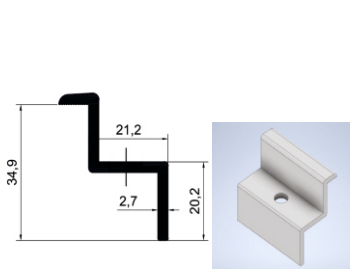

1629 1450 gr/m

1642 1165 gr/m

KİREMİT ÇATI SİSTEMLERİ

ARK SERİSİ

35'lik End Klempe
693 791 gr/m

40'lık End Klempe
705 832 gr/m

Mid Klempe
694 731 gr/m

YENİ NESİL SERİSİ