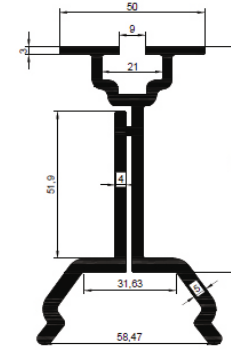

Derece : 15°
Max Yükseklik : 330 mm
Ayaklar Arası Mesafe (Merkezden) : 792 mm

13 DERECELİK PARÇALI ÜÇGEN SİSTEM

1837
1127 gr/m

1838
2008 gr/m

1851
1325 gr/m

1852
2246 gr/m

1873
1227 gr/m

1872
2108 gr/m