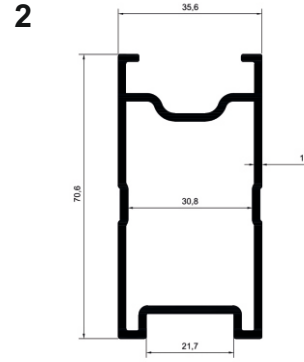

1642 1165 gr/m