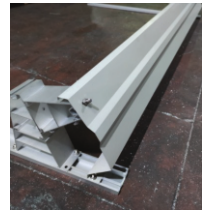

13 DERECELİK PARÇALI ÜÇGEN SİSTEM