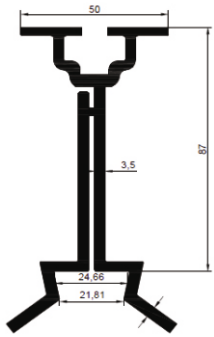

35'lik End Klempe
1134 461 gr/m

40'lık End Klempe
1621 661 gr/m

Mid Klempe
1136 456 gr/m

H-SERİSİ

35'li H-End
1624 634 gr/m

40'lık H-End
1750 675 gr/m

H-Mid
1623 772 gr/m

15 DERECELİK ÜÇGEN SİSTEM

Derece : 15°
Max Yükseklik : 330 mm
Ayaklar Arası Mesafe (Merkezden) : 792 mm

13 DERECELİK PARÇALI ÜÇGEN SİSTEM

1837
1127 gr/m

1838
2008 gr/m

1851
1325 gr/m

1852
2246 gr/m

1873
1227 gr/m

1872
2108 gr/m