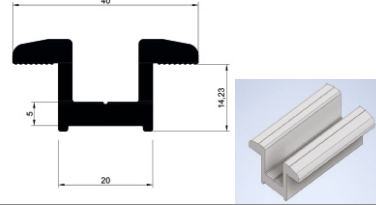

1629 1450 gr/m

1642 1165 gr/m

KİREMİT ÇATI SİSTEMLERİ

ARK SERİSİ

35'lik End Klempe
693 791 gr/m

40'lık End Klempe
705 832 gr/m

Mid Klempe
694 731 gr/m

YENİ NESİL SERİSİ

35'lik End Klempe
1134 461 gr/m

40'lık End Klempe
1621 661 gr/m

Mid Klempe
1136 456 gr/m

H-SERİSİ

35'li H-End
1624 634 gr/m

40'lık H-End
1750 675 gr/m

H-Mid
1623 772 gr/m

15 DERECELİK ÜÇGEN SİSTEM