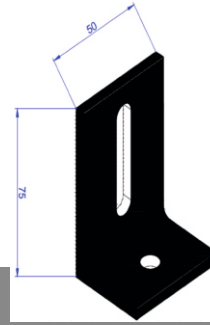

Dikdörtgen Somun
Mx8

ÇİFT KATLI SİSTEM

Alt Ray
1809 714gr/m

Üst Ray
YB-M02 872gr/m

Yan Bağlantı
Profili 34 mm
1782 378gr/m

Alüminyum Çektirme
Somunu
1839 615gr/m

PASLANMAZ BRAKETLİ SİSTEM

Aşık Profili
804-R2 904gr/m

Aşık Profili
1804 1014gr/m

Paslanmaz Braket

3d Görsel

L BRAKETLİ SİSTEM

Aşık Profili
1820 999 gr/m

Aşık Profili
820-M02 776 gr/m

L Braket

ARAZİ SİSTEMİ