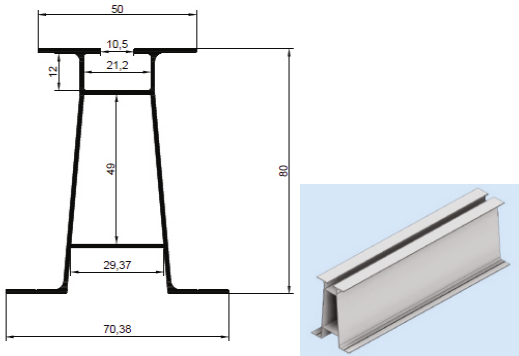

Kulaksız 55 cm AŐık
1787 944 gr/m

EKO Serisi

5 cm Kulaksız Aşık Profili
50-3 737gr/m

5 cm Kulaklı Aşık Profili
50-4 789gr/m

6 cm Aşık Profili
60-2 862gr/m

8 cm Aşık Profili
80-1 997gr/m

10 cm Aşık Profili
100-1 1143gr/m

Dikdörtgen Somun
Mx8

ÇİFT KATLI SİSTEM

Alt Ray
1809 714gr/m

Üst Ray
YB-M02 872gr/m

Yan Bağlantı
Profili 34 mm
1782 378gr/m

Alüminyum Çektirme
Somunu
1839 615gr/m

PASLANMAZ BRAKETLİ SİSTEM

Aşık Profili
804-R2 904gr/m