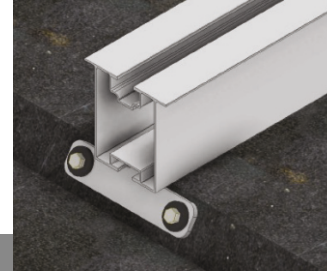

Dikdörtgen Somun
Mx8

ÇİFT KATLI SİSTEM

Alt Ray
1809 714gr/m

Üst Ray
YB-M02 872gr/m

Yan Bağlantı
Profili 34 mm
1782 378gr/m

Alüminyum Çektirme
Somunu
1839 615gr/m

PASLANMAZ BRAKETLİ SİSTEM

Aşık Profili
804-R2 904gr/m

Aşık Profili
1804 1014gr/m

Paslanmaz Braket

3d Görsel

L BRAKETLİ SİSTEM

Aşık Profili
1820 999 gr/m

Aşık Profili
820-M02 776 gr/m

L Braket

ARAZİ SİSTEMİ