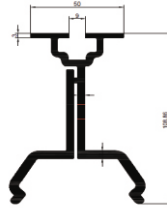

Derece : 15°
Max Yükseklik : 330 mm
Ayaklar Arası Mesafe (Merkezden) : 792 mm

13 DERECELİK PARÇALI ÜÇGEN SİSTEM

1837
1127 gr/m

1838
2008 gr/m

1851
1325 gr/m

1852
2246 gr/m

1873
1227 gr/m

1872
2108 gr/m