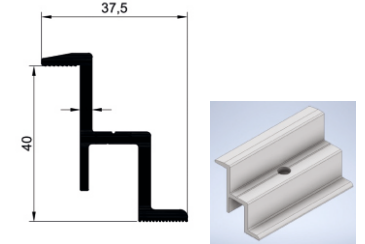

1629 1450 gr/m

1642 1165 gr/m

KİREMİT ÇATI SİSTEMLERİ

ARK SERİSİ

35'lik End Klempe
693 791 gr/m

40'lık End Klempe
705 832 gr/m

Mid Klempe
694 731 gr/m

YENİ NESİL SERİSİ

35'lik End Klempe
1134 461 gr/m

40'lık End Klempe
1621 661 gr/m

Mid Klempe
1136 456 gr/m

H-SERİSİ

35'li H-End
1624 634 gr/m

40'lık H-End
1750 675 gr/m

H-Mid
1623 772 gr/m

15 DERECELİK ÜÇGEN SİSTEM

Derece : 15°
Max Yükseklik : 330 mm
Ayaklar Arası Mesafe (Merkezden) : 792 mm

13 DERECELİK PARÇALI ÜÇGEN SİSTEM

1837
1127 gr/m

1838
2008 gr/m

1851
1325 gr/m

1852
2246 gr/m

1873
1227 gr/m

1872
2108 gr/m