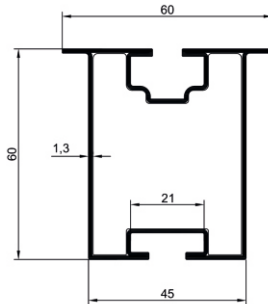

Dikdörtgen Somun
Mx8

ÇİFT KATLI SİSTEM

Alt Ray
1809 714gr/m

Üst Ray
YB-M02 872gr/m

Yan Bağlantı
Profili 34 mm
1782 378gr/m

Alüminyum Çektirme
Somunu
1839 615gr/m

PASLANMAZ BRAKETLİ SİSTEM

Aşık Profili
804-R2 904gr/m