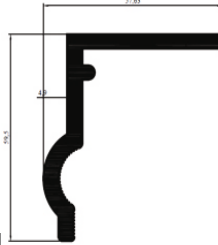

1747
1382 gr/m