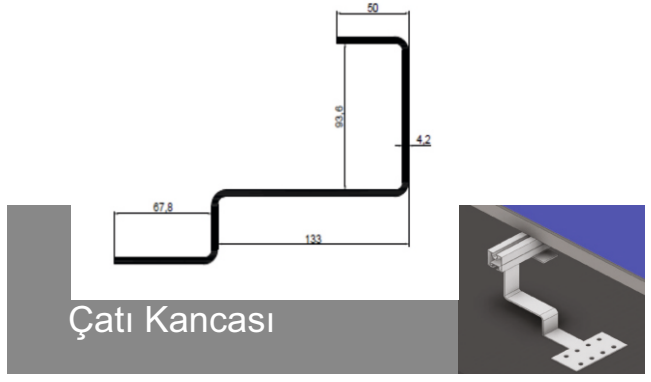

KİREMİT ÇATI SİSTEMLERİ