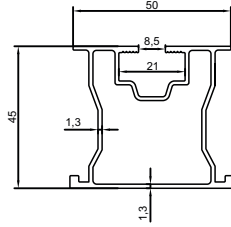

Kulaksız 55 cm AŐık
1787 944 gr/m

EKO Serisi

5 cm Kulaksız Aşık Profili
50-3 737gr/m

5 cm Kulaklı Aşık Profili
50-4 789gr/m

6 cm Aşık Profili
60-2 862gr/m

8 cm Aşık Profili
80-1 997gr/m

10 cm Aşık Profili
100-1 1143gr/m

Dikdörtgen Somun
Mx8

ÇİFT KATLI SİSTEM

Alt Ray
1809 714gr/m

Üst Ray
YB-M02 872gr/m

Yan Bağlantı
Profili 34 mm
1782 378gr/m

Alüminyum Çektirme
Somunu
1839 615gr/m

PASLANMAZ BRAKETLİ SİSTEM

Aşık Profili
804-R2 904gr/m

Derece : 15°
Max Yükseklik : 330 mm
Ayaklar Arası Mesafe (Merkezden) : 792 mm

13 DERECELİK PARÇALI ÜÇGEN SİSTEM

1837
1127 gr/m

1838
2008 gr/m

1851
1325 gr/m

1852
2246 gr/m

1873
1227 gr/m

1872
2108 gr/m