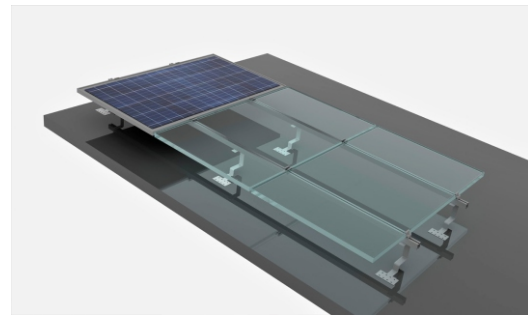

KİREMİT ÇATI SİSTEMLERİ