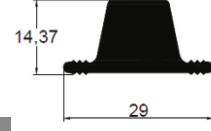

Dikdörtgen Somun
Mx8

ÇİFT KATLI SİSTEM

Alt Ray
1809 714gr/m

Üst Ray
YB-M02 872gr/m

Yan Bağlantı
Profili 34 mm
1782 378gr/m

Alüminyum Çektirme
Somunu
1839 615gr/m

PASLANMAZ BRAKETLİ SİSTEM

Aşık Profili
804-R2 904gr/m