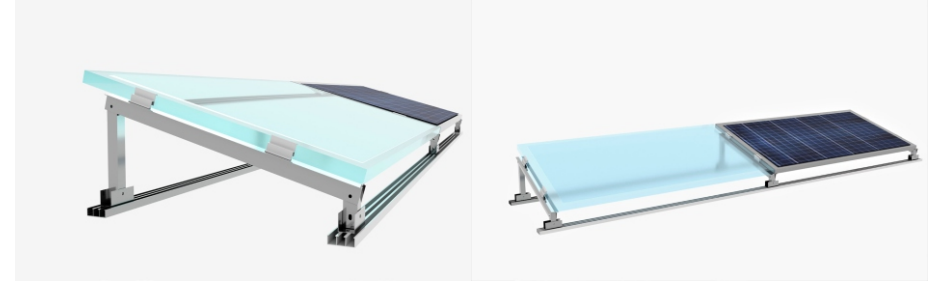

Derece : 15°
Max Yükseklik : 330 mm
Ayaklar Arası Mesafe (Merkezden) : 792 mm

13 DERECELİK PARÇALI ÜÇGEN SİSTEM

1837
1127 gr/m

1838
2008 gr/m

1851
1325 gr/m

1852
2246 gr/m

1873
1227 gr/m

1872
2108 gr/m