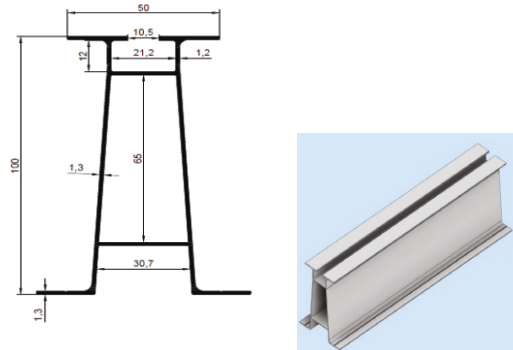

MAGMETT SPP Construction SYSTEM

6 cm AŐık Profili
1796 1063gr/m

8 cm AŐık Profili
1818 1215 gr/m

10 cm AŐık Profili
1795 1446 gr/m

Alüminyum Özel Somun
Aluminum Special Nut

Kulaklı 55 cm AŐık
1788 998 gr/m

Kulaksız 55 cm AŐık
1787 944 gr/m

EKO Serisi

5 cm Kulaksız Aşık Profili
50-3 737gr/m

5 cm Kulaklı Aşık Profili
50-4 789gr/m

6 cm Aşık Profili
60-2 862gr/m

8 cm Aşık Profili
80-1 997gr/m

10 cm Aşık Profili
100-1 1143gr/m

Dikdörtgen Somun
Mx8

ÇİFT KATLI SİSTEM

Alt Ray
1809 714gr/m

Üst Ray
YB-M02 872gr/m

Yan Bağlantı
Profili 34 mm
1782 378gr/m

Alüminyum Çektirme
Somunu
1839 615gr/m

PASLANMAZ BRAKETLİ SİSTEM

Aşık Profili
804-R2 904gr/m