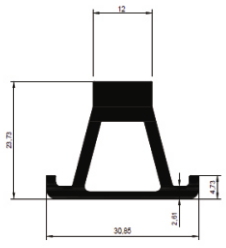

MAGMETT SPP Construction SYSTEM

6 cm AŐık Profili
1796 1063gr/m

8 cm AŐık Profili
1818 1215 gr/m

10 cm AŐık Profili
1795 1446 gr/m

Alüminyum Özel Somun
Aluminum Special Nut

Kulaklı 55 cm AŐık
1788 998 gr/m