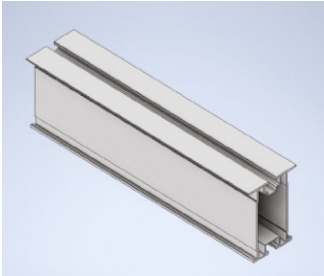

Aşık Profili
1804 1014gr/m

Paslanmaz Braket

3d Görsel

L BRAKETLİ SİSTEM

Aşık Profili
1820 999 gr/m

Aşık Profili
820-M02 776 gr/m

L Braket

ARAZİ SİSTEMİ

1629 1450 gr/m

1642 1165 gr/m

KİREMİT ÇATI SİSTEMLERİ

ARK SERİSİ

35'lik End Klempe
693 791 gr/m

40'lık End Klempe
705 832 gr/m

Mid Klempe
694 731 gr/m

YENİ NESİL SERİSİ