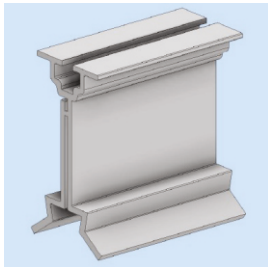

Derece : 15°
Max Yükseklik : 330 mm
Ayaklar Arası Mesafe (Merkezden) : 792 mm

13 DERECELİK PARÇALI ÜÇGEN SİSTEM

1837
1127 gr/m

1838
2008 gr/m

1851
1325 gr/m

1852
2246 gr/m

1873
1227 gr/m

1872
2108 gr/m