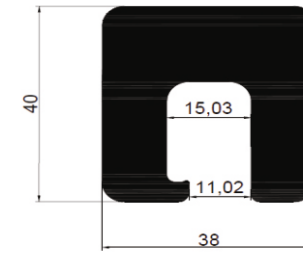

1794
3140 gr/m