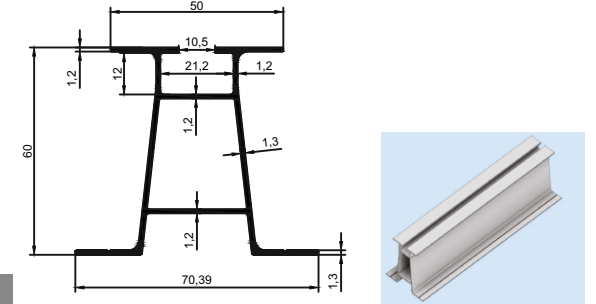

MAGMETT SPP Construction SYSTEM

6 cm AŐık Profili
1796 1063gr/m

8 cm AŐık Profili
1818 1215 gr/m

10 cm AŐık Profili
1795 1446 gr/m

Alüminyum Özel Somun
Aluminum Special Nut

Kulaklı 55 cm AŐık
1788 998 gr/m

Kulaksız 55 cm AŐık
1787 944 gr/m

EKO Serisi

5 cm Kulaksız Aşık Profili
50-3 737gr/m

5 cm Kulaklı Aşık Profili
50-4 789gr/m

6 cm Aşık Profili
60-2 862gr/m

8 cm Aşık Profili
80-1 997gr/m

10 cm Aşık Profili
100-1 1143gr/m

Dikdörtgen Somun
Mx8

ÇİFT KATLI SİSTEM

Alt Ray
1809 714gr/m

Üst Ray
YB-M02 872gr/m

Yan Bağlantı
Profili 34 mm
1782 378gr/m

Alüminyum Çektirme
Somunu
1839 615gr/m

PASLANMAZ BRAKETLİ SİSTEM

Aşık Profili
804-R2 904gr/m