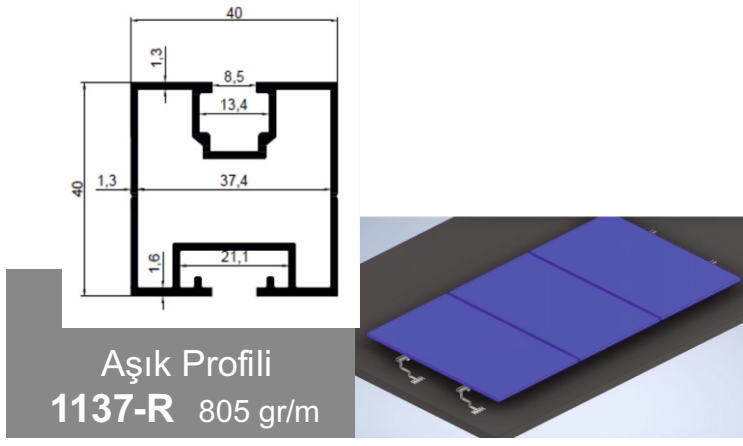

KİREMİT ÇATI SİSTEMLERİ