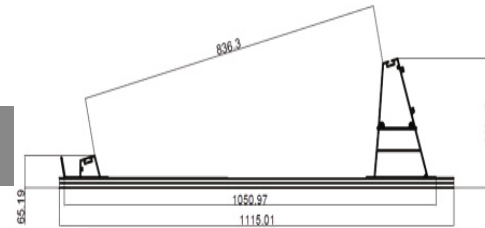

35'lik End Klempe
1134 461 gr/m

40'lık End Klempe
1621 661 gr/m

Mid Klempe
1136 456 gr/m

H-SERİSİ

35'li H-End
1624 634 gr/m

40'lık H-End
1750 675 gr/m

H-Mid
1623 772 gr/m

15 DERECELİK ÜÇGEN SİSTEM

Derece : 15°
Max Yükseklik : 330 mm
Ayaklar Arası Mesafe (Merkezden) : 792 mm

13 DERECELİK PARÇALI ÜÇGEN SİSTEM

1837
1127 gr/m

1838
2008 gr/m

1851
1325 gr/m

1852
2246 gr/m

1873
1227 gr/m

1872
2108 gr/m