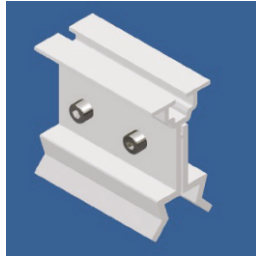

35'lik End Klempe
1134 461 gr/m

40'lık End Klempe
1621 661 gr/m

Mid Klempe
1136 456 gr/m

H-SERİSİ

35'li H-End
1624 634 gr/m

40'lık H-End
1750 675 gr/m

H-Mid
1623 772 gr/m

15 DERECELİK ÜÇGEN SİSTEM

Derece : 15°
Max Yükseklik : 330 mm
Ayaklar Arası Mesafe (Merkezden) : 792 mm

13 DERECELİK PARÇALI ÜÇGEN SİSTEM

1837
1127 gr/m

1838
2008 gr/m

1851
1325 gr/m

1852
2246 gr/m

1873
1227 gr/m

1872
2108 gr/m