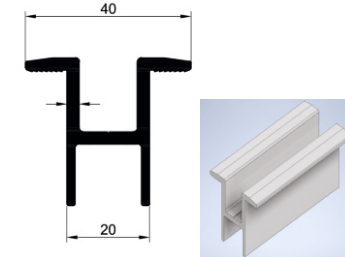

35'lik End Klempe
1134 461 gr/m

40'lık End Klempe
1621 661 gr/m

Mid Klempe
1136 456 gr/m

H-SERİSİ

35'li H-End
1624 634 gr/m

40'lık H-End
1750 675 gr/m

H-Mid
1623 772 gr/m

15 DERECELİK ÜÇGEN SİSTEM

Derece : 15°
Max Yükseklik : 330 mm
Ayaklar Arası Mesafe (Merkezden) : 792 mm

13 DERECELİK PARÇALI ÜÇGEN SİSTEM

1837
1127 gr/m

1838
2008 gr/m

1851
1325 gr/m

1852
2246 gr/m

1873
1227 gr/m

1872
2108 gr/m