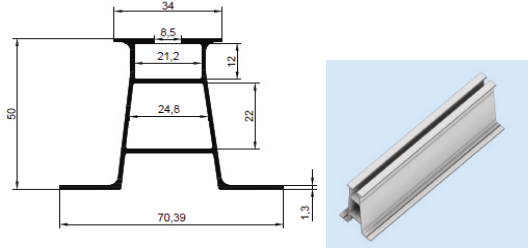

MAGMETT SPP Construction SYSTEM

6 cm AŐık Profili
1796 1063gr/m

8 cm AŐık Profili
1818 1215 gr/m

10 cm AŐık Profili
1795 1446 gr/m

Alüminyum Özel Somun
Aluminum Special Nut

Kulaklı 55 cm AŐık
1788 998 gr/m

Kulaksız 55 cm AŐık
1787 944 gr/m

EKO Serisi

5 cm Kulaksız Aşık Profili
50-3 737gr/m

5 cm Kulaklı Aşık Profili
50-4 789gr/m

6 cm Aşık Profili
60-2 862gr/m

8 cm Aşık Profili
80-1 997gr/m

10 cm Aşık Profili
100-1 1143gr/m