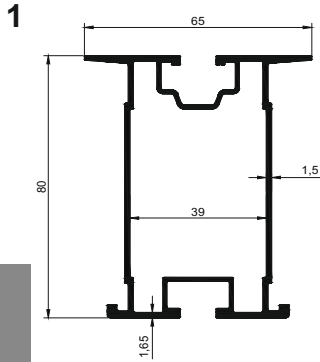

Dikdörtgen Somun
Mx8

ÇİFT KATLI SİSTEM

Alt Ray
1809 714gr/m

Üst Ray
YB-M02 872gr/m

Yan Bağlantı
Profili 34 mm
1782 378gr/m

Alüminyum Çektirme
Somunu
1839 615gr/m

PASLANMAZ BRAKETLİ SİSTEM

Aşık Profili
804-R2 904gr/m

Aşık Profili
1804 1014gr/m

Paslanmaz Braket

3d Görsel

L BRAKETLİ SİSTEM

Aşık Profili
1820 999 gr/m

Aşık Profili
820-M02 776 gr/m

L Braket

ARAZİ SİSTEMİ