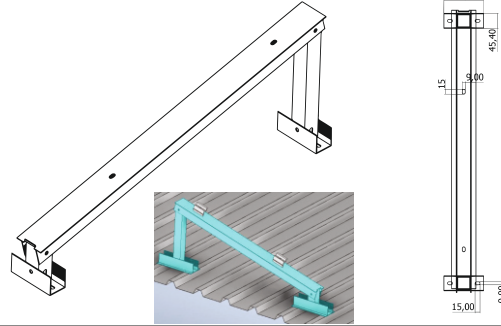

35'lik End Klempe
1134 461 gr/m

40'lık End Klempe
1621 661 gr/m

Mid Klempe
1136 456 gr/m

H-SERİSİ

35'li H-End
1624 634 gr/m

40'lık H-End
1750 675 gr/m

H-Mid
1623 772 gr/m

15 DERECELİK ÜÇGEN SİSTEM

Derece : 15°
Max Yükseklik : 330 mm
Ayaklar Arası Mesafe (Merkezden) : 792 mm

13 DERECELİK PARÇALI ÜÇGEN SİSTEM

1837
1127 gr/m

1838
2008 gr/m

1851
1325 gr/m

1852
2246 gr/m

1873
1227 gr/m

1872
2108 gr/m