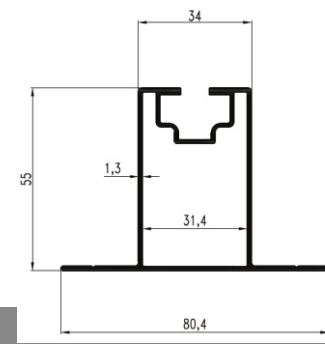

MAGMETT SPP Construction SYSTEM

6 cm AŐık Profili
1796 1063gr/m

8 cm AŐık Profili
1818 1215 gr/m

10 cm AŐık Profili
1795 1446 gr/m

Alüminyum Özel Somun
Aluminum Special Nut

Kulaklı 55 cm AŐık
1788 998 gr/m

Derece : 15°
Max Yükseklik : 330 mm
Ayaklar Arası Mesafe (Merkezden) : 792 mm

13 DERECELİK PARÇALI ÜÇGEN SİSTEM

1837
1127 gr/m

1838
2008 gr/m

1851
1325 gr/m

1852
2246 gr/m

1873
1227 gr/m

1872
2108 gr/m