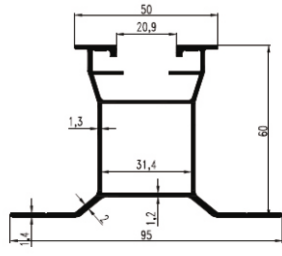

MAGMETT SPP Construction SYSTEM

6 cm AŐık Profili
1796 1063gr/m

8 cm AŐık Profili
1818 1215 gr/m

10 cm AŐık Profili
1795 1446 gr/m

Alüminyum Özel Somun
Aluminum Special Nut

Kulaklı 55 cm AŐık
1788 998 gr/m

Derece : 15°
Max Yükseklik : 330 mm
Ayaklar Arası Mesafe (Merkezden) : 792 mm

13 DERECELİK PARÇALI ÜÇGEN SİSTEM

1837
1127 gr/m

1838
2008 gr/m

1851
1325 gr/m

1852
2246 gr/m

1873
1227 gr/m

1872
2108 gr/m