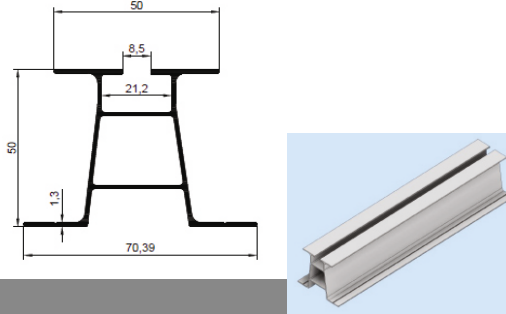

MAGMETT SPP Construction SYSTEM

6 cm AŐık Profili
1796 1063gr/m

8 cm AŐık Profili
1818 1215 gr/m

10 cm AŐık Profili
1795 1446 gr/m

Alüminyum Özel Somun
Aluminum Special Nut

Kulaklı 55 cm AŐık
1788 998 gr/m

Kulaksız 55 cm AŐık
1787 944 gr/m

EKO Serisi

5 cm Kulaksız Aşık Profili
50-3 737gr/m

5 cm Kulaklı Aşık Profili
50-4 789gr/m

6 cm Aşık Profili
60-2 862gr/m

8 cm Aşık Profili
80-1 997gr/m

10 cm Aşık Profili
100-1 1143gr/m