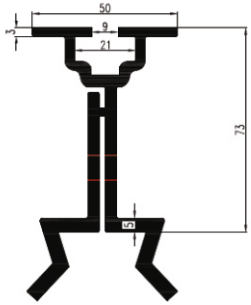

35'lik End Klempe
1134 461 gr/m

40'lık End Klempe
1621 661 gr/m

Mid Klempe
1136 456 gr/m

H-SERİSİ

35'li H-End
1624 634 gr/m

40'lık H-End
1750 675 gr/m

H-Mid
1623 772 gr/m

15 DERECELİK ÜÇGEN SİSTEM

Derece : 15°
Max Yükseklik : 330 mm
Ayaklar Arası Mesafe (Merkezden) : 792 mm

13 DERECELİK PARÇALI ÜÇGEN SİSTEM

1837
1127 gr/m

1838
2008 gr/m

1851
1325 gr/m

1852
2246 gr/m

1873
1227 gr/m

1872
2108 gr/m