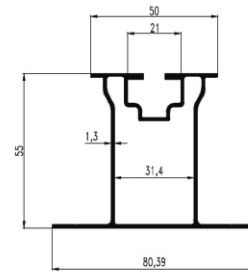

MAGMETT SPP Construction SYSTEM

6 cm AŐık Profili
1796 1063gr/m

8 cm AŐık Profili
1818 1215 gr/m

10 cm AŐık Profili
1795 1446 gr/m

Alüminyum Özel Somun
Aluminum Special Nut

Kulaklı 55 cm AŐık
1788 998 gr/m

Derece : 15°
Max Yükseklik : 330 mm
Ayaklar Arası Mesafe (Merkezden) : 792 mm

13 DERECELİK PARÇALI ÜÇGEN SİSTEM

1837
1127 gr/m

1838
2008 gr/m

1851
1325 gr/m

1852
2246 gr/m

1873
1227 gr/m

1872
2108 gr/m