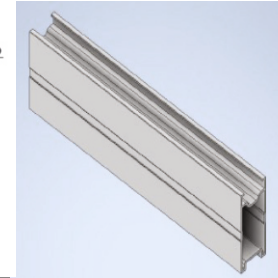

Dikdörtgen Somun
Mx8

ÇİFT KATLI SİSTEM

Alt Ray
1809 714gr/m

Üst Ray
YB-M02 872gr/m

Yan Bağlantı
Profili 34 mm
1782 378gr/m

Alüminyum Çektirme
Somunu
1839 615gr/m

PASLANMAZ BRAKETLİ SİSTEM

Aşık Profili
804-R2 904gr/m

Aşık Profili
1804 1014gr/m

Paslanmaz Braket

3d Görsel

L BRAKETLİ SİSTEM

Aşık Profili
1820 999 gr/m

Aşık Profili
820-M02 776 gr/m

L Braket

ARAZİ SİSTEMİ

1629 1450 gr/m

1642 1165 gr/m

KİREMİT ÇATI SİSTEMLERİ

ARK SERİSİ

35'lik End Klempe
693 791 gr/m

40'lık End Klempe
705 832 gr/m

Mid Klempe
694 731 gr/m

YENİ NESİL SERİSİ