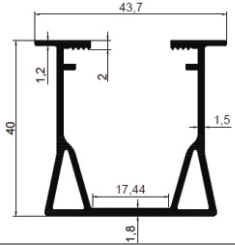

MAGMETT SPP Construction SYSTEM

6 cm AŐık Profili
1796 1063gr/m

8 cm AŐık Profili
1818 1215 gr/m

10 cm AŐık Profili
1795 1446 gr/m

Alüminyum Özel Somun
Aluminum Special Nut

Kulaklı 55 cm AŐık
1788 998 gr/m

Kulaksız 55 cm AŐık
1787 944 gr/m

EKO Serisi

5 cm Kulaksız Aşık Profili
50-3 737gr/m

5 cm Kulaklı Aşık Profili
50-4 789gr/m

6 cm Aşık Profili
60-2 862gr/m

8 cm Aşık Profili
80-1 997gr/m

10 cm Aşık Profili
100-1 1143gr/m

Dikdörtgen Somun
Mx8

ÇİFT KATLI SİSTEM

Alt Ray
1809 714gr/m

Üst Ray
YB-M02 872gr/m

Yan Bağlantı
Profili 34 mm
1782 378gr/m

Alüminyum Çektirme
Somunu
1839 615gr/m

PASLANMAZ BRAKETLİ SİSTEM

Aşık Profili
804-R2 904gr/m

Derece : 15°
Max Yükseklik : 330 mm
Ayaklar Arası Mesafe (Merkezden) : 792 mm

13 DERECELİK PARÇALI ÜÇGEN SİSTEM

1837
1127 gr/m

1838
2008 gr/m

1851
1325 gr/m

1852
2246 gr/m

1873
1227 gr/m

1872
2108 gr/m