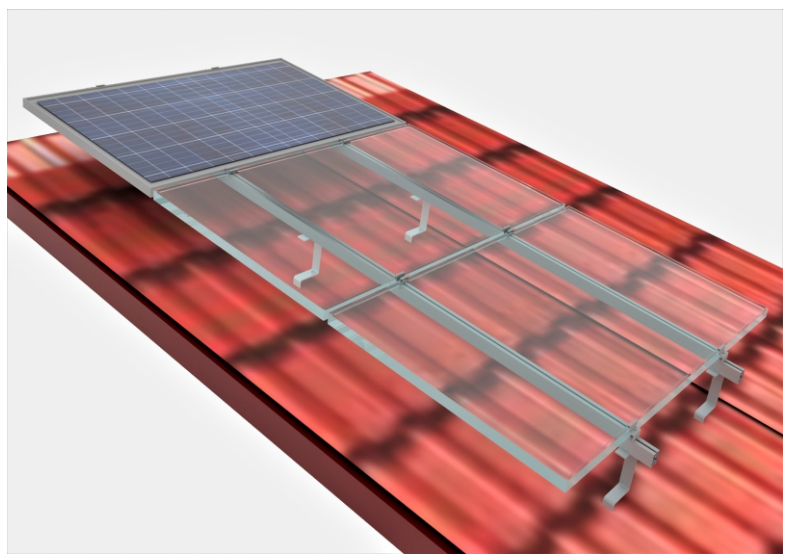

KİREMİT ÇATI SİSTEMLERİ