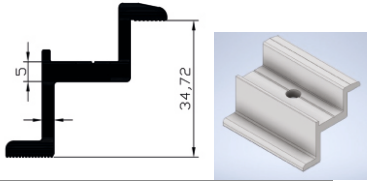

1629 1450 gr/m

1642 1165 gr/m

KİREMİT ÇATI SİSTEMLERİ

ARK SERİSİ

35'lik End Klempe
693 791 gr/m

40'lık End Klempe
705 832 gr/m

Mid Klempe
694 731 gr/m

YENİ NESİL SERİSİ