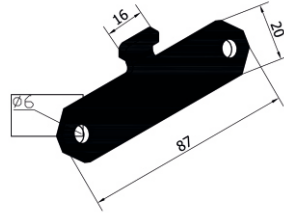

ÇİFT KATLI SİSTEM

PASLANMAZ BRAKETLİ SİSTEM