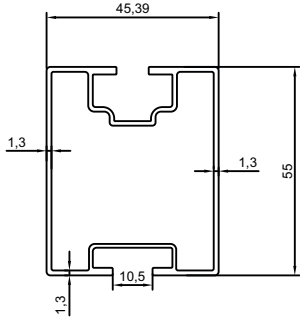

Dikdörtgen Somun
Mx8

ÇİFT KATLI SİSTEM

Alt Ray
1809 714gr/m

Üst Ray
YB-M02 872gr/m

Yan Bağlantı
Profili 34 mm
1782 378gr/m

Alüminyum Çektirme
Somunu
1839 615gr/m

PASLANMAZ BRAKETLİ SİSTEM

Aşık Profili
804-R2 904gr/m