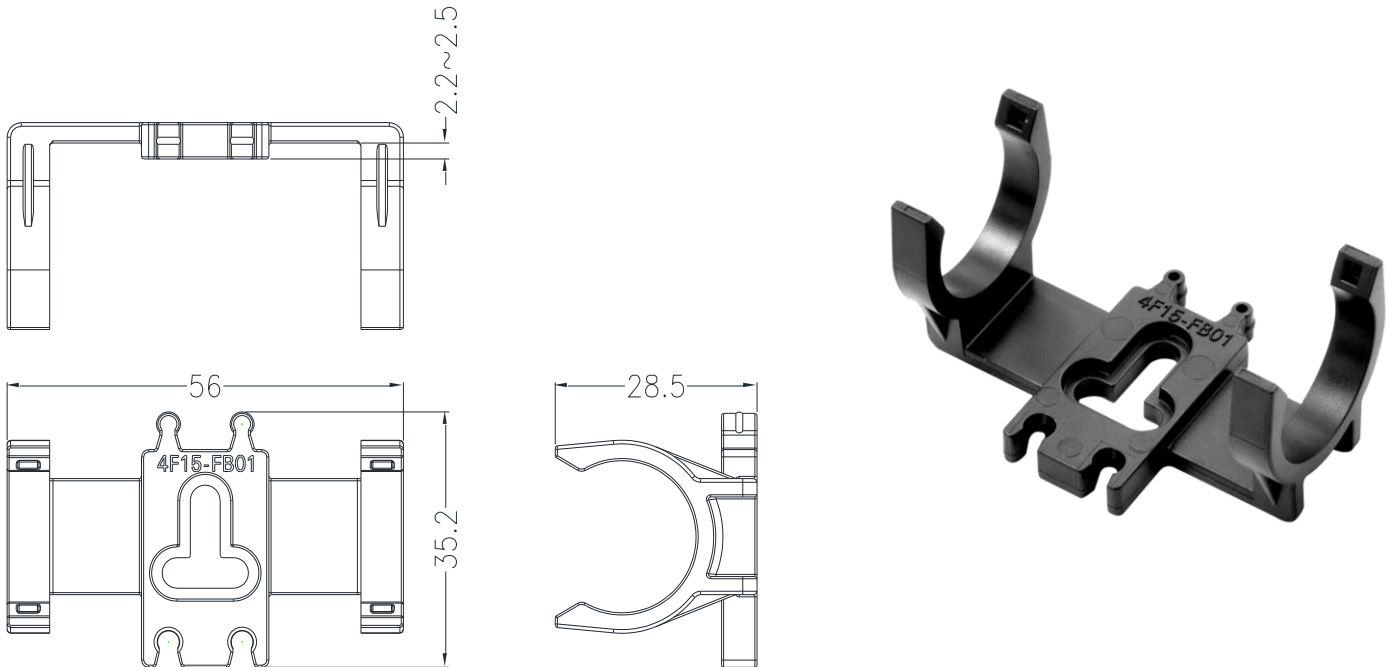

1500VDC光伏4.0保险丝固定卡座 1500VDC PV 4.0 Fuse Connector Fix Base

产品规格:

Product Specifications:

主体材料 Body material	PC/PA/PBT	阻燃等级 Flame class	UL94-V0
适配连接器型号 Suitable connector part no.	4F0-15,4F1-15,4F2-15 and 4F3-15	环境温度范围 Ambient temperature range	-40°C...+85°C (IEC)
扎带尺寸(最大) Cable tie size(Max.)	13(W)*2.5(T) mm	固定螺丝尺寸 Fix screw size	M4*L(As required)

图示:

Drawing:

4F15-FB01

可以多个并联使用:

Can be used in parallel:

使用参考图示：
Reference drawing: