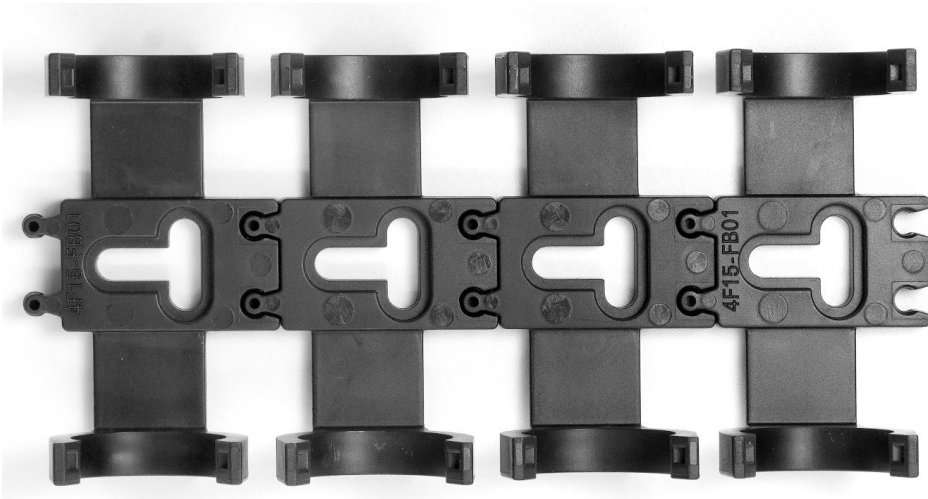

1500VDC光伏4.0保险丝固定卡座 1500VDC PV 4.0 Fuse Connector Fix Base

产品规格:

Product Specifications:

主体材料 Body material	PC/PA/PBT	阻燃等级 Flame class	UL94-V0
适配连接器型号 Suitable connector part no.	4F0-15,4F1-15,4F2-15 and 4F3-15	环境温度范围 Ambient temperature range	-40°C...+85°C (IEC)
扎带尺寸(最大) Cable tie size(Max.)	13(W)*2.5(T) mm	固定螺丝尺寸 Fix screw size	M4*L(As required)

图示:

Drawing:

4F15-FB01

可以多个并联使用:

Can be used in parallel:

使用参考图示：
Reference drawing: