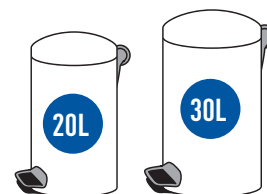

# DOMAN SOFT CLOSE

Freedom Fresh

okrągły kosz pedałowy z wypukłą pokrywą  
i wolnoopadającą pokrywą

round pedal bin with dome lid and soft close system

plastikowe uchwyty  
plastic handles

plastikowe wiadro  
plastic bucket

nakładka antypoślizgowa  
anti-slip inlay

łatwy w przenoszeniu  
easy to carry

blokada pionowa  
pokrywki „click lock”  
vertical lock “click lock”

MADE IN POLAND EU

kolor kosza / body color

gwarancja / warranty