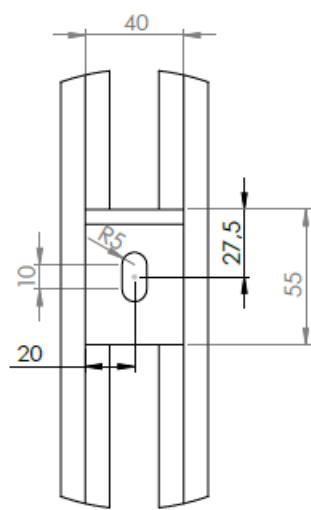

## OGRAJA BAMBUS

TABELA DIMENZIJ - Ograja BAMBUS

Všina H (mm)	Ograja BAMBUS (mm)	Steber (mm)
1030	1030	1060
1230	1230	1260
1430	1430	1460
1530	1530	1560
1630	1630	1660
1730	1730	1760
1830	1830	1860
2030	2030	2060
2230	2230	2260
2430	2430	2460

DETAIL A  
SCALE 1 : 2

POZ	NAZIV IZDELKA	DOLŽINA	ENOTA	KODA IZDELKA	Količina	MATERIAL	OPOMBA
1	jeklo ploščato 40x5 mm Fe	2100	mm	M000036	2	Jeklo S235JR + AR	
2	Profil cevni šivni Ø20x2 mm Fe	1230	mm	M000724	11	Jeklo S235JRH	krivljen
3	Profil cevni šivni Ø20x2 mm Fe	1230	mm	M000724	6	Jeklo S235JRH	krivljen
4	Profil cevni šivni Ø20x2 mm Fe	1230	mm	M000724	4	Jeklo S235JRH	