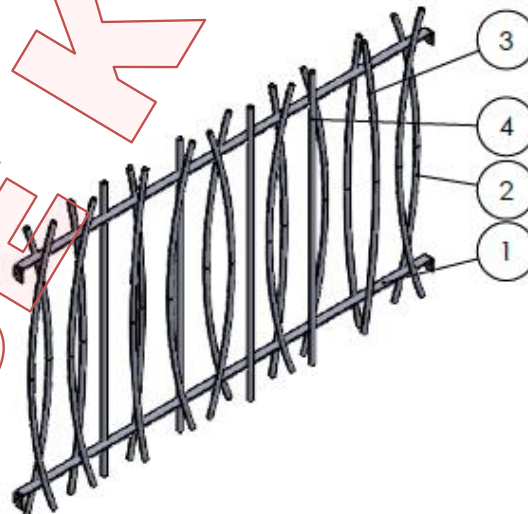

## OGRAJA BAMBUS

TABELA DIMENZIJ - Ograja BAMBUS

Všina H (mm)	Ograja BAMBUS (mm)	Steber (mm)
1030	1030	1060
1230	1230	1260
1430	1430	1460
1530	1530	1560
1630	1630	1660
1730	1730	1760
1830	1830	1860
2030	2030	2060
2230	2230	2260
2430	2430	2460

DETAIL A  
SCALE 1 : 2

POZ	NAZIV IZDELKA	DOLŽINA	ENOTA	KODA IZDELKA	Količina	MATERIAL	OPOMBA
1	jeklo ploščato 40x5 mm Fe	2100	mm	M000036	2	Jeklo S235JR + AR	
2	Profil cevni šivni Ø20x2 mm Fe	1230	mm	M000724	11	Jeklo S235JRH	krivljen
3	Profil cevni šivni Ø20x2 mm Fe	1230	mm	M000724	6	Jeklo S235JRH	krivljen
4	Profil cevni šivni Ø20x2 mm Fe	1230	mm	M000724	4	Jeklo S235JRH	