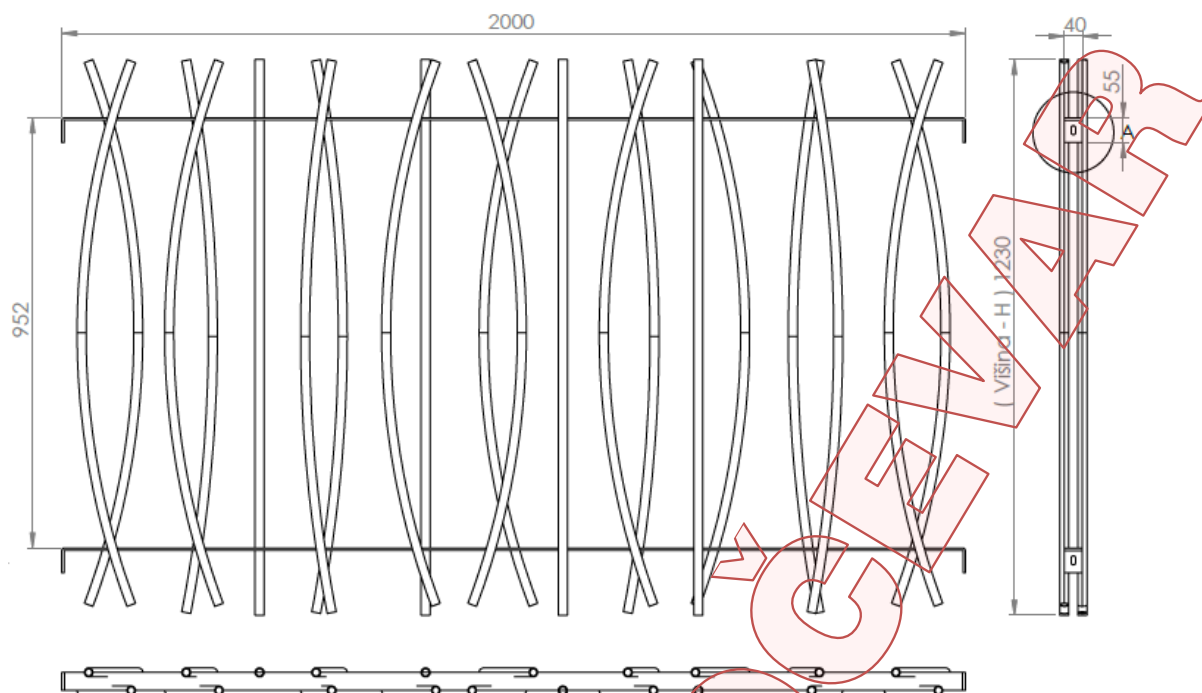

## OGRAJA BAMBUS

TABELA DIMENZIJ - Ograja BAMBUS

Všina H (mm)	Ograja BAMBUS (mm)	Steber (mm)
1030	1030	1060
1230	1230	1260
1430	1430	1460
1530	1530	1560
1630	1630	1660
1730	1730	1760
1830	1830	1860
2030	2030	2060
2230	2230	2260
2430	2430	2460

DETAIL A  
SCALE 1 : 2

POZ	NAZIV IZDELKA	DOLŽINA	ENOTA	KODA IZDELKA	Količina	MATERIAL	OPOMBA
1	jeklo ploščato 40x5 mm Fe	2100	mm	M000036	2	Jeklo S235JR + AR	
2	Profil cevni šivni Ø20x2 mm Fe	1230	mm	M000724	11	Jeklo S235JRH	krivljen
3	Profil cevni šivni Ø20x2 mm Fe	1230	mm	M000724	6	Jeklo S235JRH	krivljen
4	Profil cevni šivni Ø20x2 mm Fe	1230	mm	M000724	4	Jeklo S235JRH	