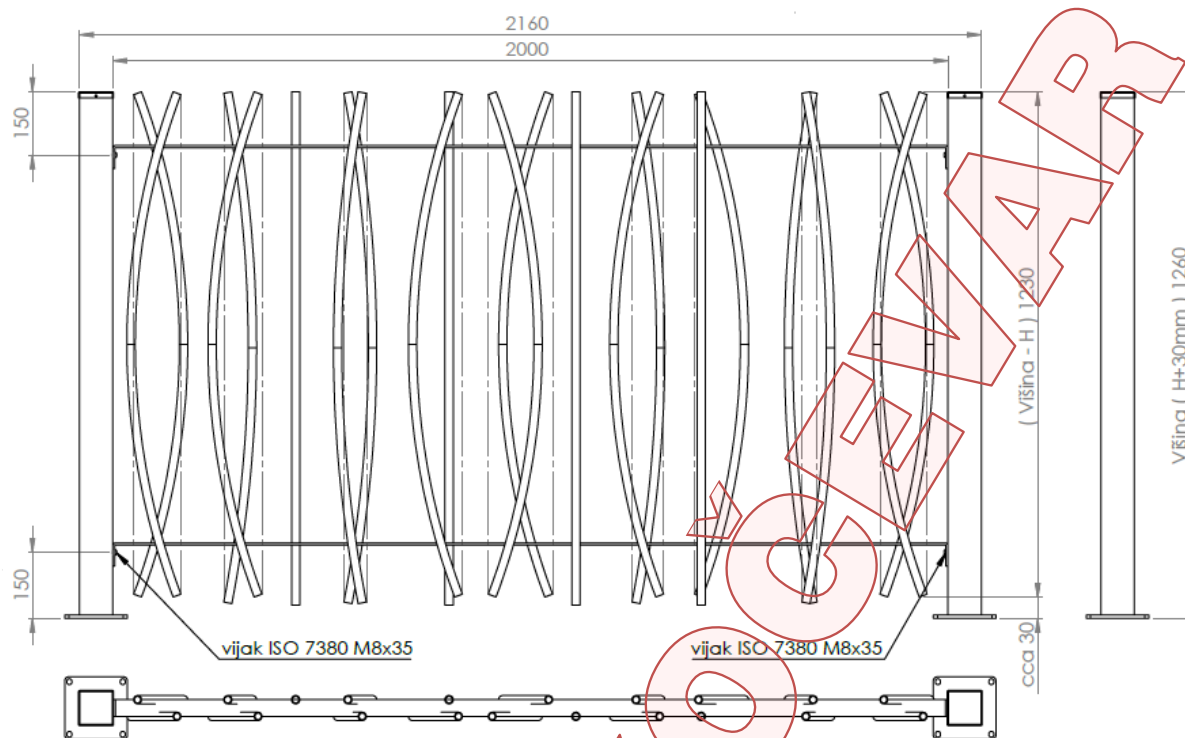

## OGRAJA BAMBUS

TABELA DIMENZIJ - Ograja BAMBUS

Všina H (mm)	Ograja BAMBUS (mm)	Steber (mm)
1030	1030	1060
1230	1230	1260
1430	1430	1460
1530	1530	1560
1630	1630	1660
1730	1730	1760
1830	1830	1860
2030	2030	2060
2230	2230	2260
2430	2430	2460

DETAIL A  
SCALE 1 : 2

POZ	NAZIV IZDELKA	DOLŽINA	ENOTA	KODA IZDELKA	Količina	MATERIAL	OPOMBA
1	jeklo ploščato 40x5 mm Fe	2100	mm	M000036	2	Jeklo S235JR + AR	
2	Profil cevni šivni Ø20x2 mm Fe	1230	mm	M000724	11	Jeklo S235JRH	krivljen
3	Profil cevni šivni Ø20x2 mm Fe	1230	mm	M000724	6	Jeklo S235JRH	krivljen
4	Profil cevni šivni Ø20x2 mm Fe	1230	mm	M000724	4	Jeklo S235JRH	