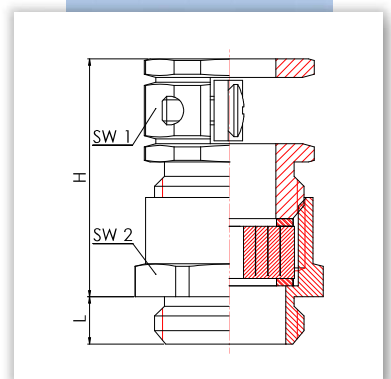

Kabelverschraubungen / Cable Glands

wege® M Classic ZE / Strain relief

Material	Messing vernickelt	material	brass nickel-plated
Schrauben	Edelstahl	screws	stainless steel
Dichtring	① NR/NBR ② CR/EPDM	sealing ring	① NR/NBR ② CR/EPDM
Schutzklasse	IP54	protection class	IP54
Temperaturbereich	① -40 °C bis +90 °C ② -30 °C bis +120 °C	range of temperature	① -40 °C to +90 °C ② -30 °C to +120 °C

Gewinde thread		Dichtring sealing ring	SW1	SW2	H	L		Bestell-Nr. ref.-number

kurzes Anschlussgewinde / short connection thread									
M 12 x 1,5	5 – 6	S	②	17	14	25	5	50	172.1200.0
M 16 x 1,5	6 – 10	UNI	②	17	18	25	5	50	172.1600.7
M 20 x 1,5	7,5 – 11,5	UNI	①	20	22	26	6	50	170.2011.6
M 20 x 1,5	8,5 – 13,5	UNI	②	22	22	28	6	50	172.2000.7
M 20 x 1,5	11 – 15	UNI	①	22	24	27	6	50	170.2016.6
M 25 x 1,5	13 – 18	UNI	②	30	27	31	7	50	172.2500.7
M 32 x 1,5	18 – 25	UNI	②	36	34	35	8	20	172.3200.7
M 40 x 1,5	29 – 34	UNI	①	50	50	42	8	10	170.4036.6
M 50 x 1,5	34 – 40	UNI	①	57	57	56	9	5	170.5042.6
M 63 x 1,5	39 – 46	UNI	①	64	66	58	10	5	170.6348.6

Pg 9	6 – 10	UNI	①	17	17	25	6	50	170.0900.6
Pg 11	7,5 – 11,5	UNI	①	20	20	26	6	50	170.1100.6
Pg 13,5	8,5 – 13,5	UNI	①	22	22	27	6,5	50	170.1300.6
Pg 16	10 – 15	UNI	①	24	24	29	6,5	50	170.1600.6
Pg 21	13 – 20	UNI	①	30	30	30	7	25	170.2100.6
Pg 29	20 – 27	UNI	①	40	40	36	8	20	170.2900.6
Pg 36	29 – 34	UNI	①	50	50	42	9	10	170.3600.6
Pg 42	34 – 40	UNI	①	57	57	56	10	5	170.4200.6
Pg 48	39 – 46	UNI	①	64	64	58	10	5	170.4800.6

Einseitige Zugentlastung

One-sided strain relief