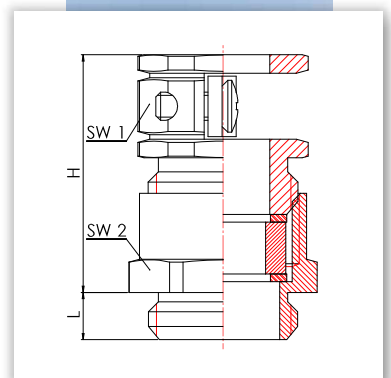

Kabelverschraubungen / Cable Glands

wege® M Classic ZE / Strain relief

Material	Messing vernickelt	material	brass nickel-plated
Schrauben	Edelstahl	screws	stainless steel
Dichtring	① NR/NBR ② CR/EPDM	sealing ring	① NR/NBR ② CR/EPDM
Schutzklasse	IP54	protection class	IP54
Temperaturbereich	① -40 °C bis +90 °C ② -30 °C bis +120 °C	range of temperature	① -40 °C to +90 °C ② -30 °C to +120 °C

Gewinde thread		Dichtring sealing ring	SW1	SW2	H	L		Bestell-Nr. ref.-number

kurzes Anschlussgewinde / short connection thread									
M 12 x 1,5	5 – 6	S	②	17	14	25	5	50	172.1200.0
M 16 x 1,5	6 – 10	UNI	②	17	18	25	5	50	172.1600.7
M 20 x 1,5	7,5 – 11,5	UNI	①	20	22	26	6	50	170.2011.6
M 20 x 1,5	8,5 – 13,5	UNI	②	22	22	28	6	50	172.2000.7
M 20 x 1,5	11 – 15	UNI	①	22	24	27	6	50	170.2016.6
M 25 x 1,5	13 – 18	UNI	②	30	27	31	7	50	172.2500.7
M 32 x 1,5	18 – 25	UNI	②	36	34	35	8	20	172.3200.7
M 40 x 1,5	29 – 34	UNI	①	50	50	42	8	10	170.4036.6
M 50 x 1,5	34 – 40	UNI	①	57	57	56	9	5	170.5042.6
M 63 x 1,5	39 – 46	UNI	①	64	66	58	10	5	170.6348.6

Pg 9	6 – 10	UNI	①	17	17	25	6	50	170.0900.6
Pg 11	7,5 – 11,5	UNI	①	20	20	26	6	50	170.1100.6
Pg 13,5	8,5 – 13,5	UNI	①	22	22	27	6,5	50	170.1300.6
Pg 16	10 – 15	UNI	①	24	24	29	6,5	50	170.1600.6
Pg 21	13 – 20	UNI	①	30	30	30	7	25	170.2100.6
Pg 29	20 – 27	UNI	①	40	40	36	8	20	170.2900.6
Pg 36	29 – 34	UNI	①	50	50	42	9	10	170.3600.6
Pg 42	34 – 40	UNI	①	57	57	56	10	5	170.4200.6
Pg 48	39 – 46	UNI	①	64	64	58	10	5	170.4800.6

Einseitige Zugentlastung

One-sided strain relief