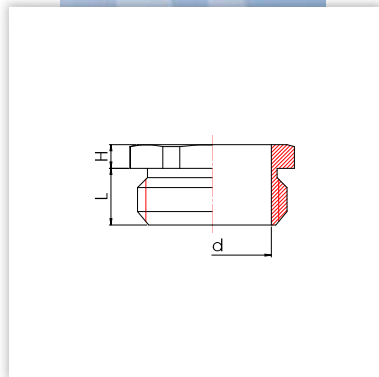

Zubehör / Accessories

wege® M Druckschrauben / Pressing-screws

Material	Messing vernickelt
-----------------	--------------------

material	brass nickel-plated
-----------------	---------------------

Gewinde thread		d	H	L		Bestell-Nr. ref.-number
M 12 x 1,5	12	8,5	2,5	6	—	412.1200.0
M 16 x 1,5	16	12,5	2,5	6	—	412.1600.0
M 20 x 1,5	20	15,5	3	7,5	—	412.2000.0
M 25 x 1,5	25	20,5	3,5	8	—	412.2500.0
M 32 x 1,5	32	27,5	4	8	—	412.3200.0
M 40 x 1,5	40	35	4	8	—	412.4000.0
M 50 x 1,5	50	44,5	4,5	9,5	—	412.5000.0
M 63 x 1,5	64	57	6	11,5	—	412.6300.0