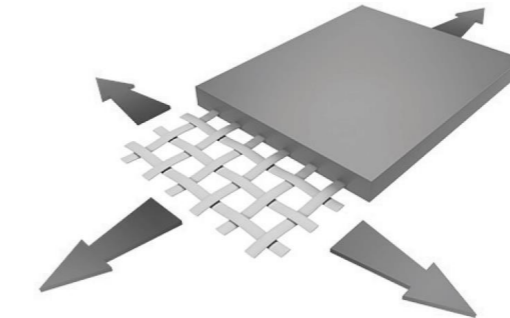

1st CLASS
ALUMINIUM SYSTEMS

$$H_{(max)} = 600 \text{ cm}$$

$$W_{(max)} = 600 \text{ cm}$$

Sky Art Mercury, ısıya karşı olağanüstü koruma sağlarken yeterli gün ışığını ileterek ortamda serin ve doğal bir atmosfer sağlar.

Mercury hava şartlarına son derece dayanıklı olduğundan kurulduktan sonra uzun yıllar boyunca hiçbir bakım maliyeti ve ek maliyet oluşturmaz.

Renklerine bağlı olarak, yarı saydam kumaşlar, ısı radyasyonunun büyük bir bölümünü dış görünümünden ödün vermeden yansıtır. Böylelikle oda sıcaklığını ideal şekilde düzenleyebilir ve muhteşem manzaraların keyfini çıkarabilirsiniz.

Ray sisteminde bulunan, kumaşın güvenli ve kolay sabitlenmesini sağlayan ön sabitleme profili ile kurulum maliyetini düşüren patentli bir tasarıma sahiptir.

Geniş renk seçenekleri teknik ve estetik çözümler sağlarken aynı zamanda dışarıdan görünürlüğü koruyarak, bina sakinleri için mahremiyet sağlar.

Sky Art Mercury transmits enough daylight to provide a cool and natural atmosphere and also provides exceptional protection against heat.

Since Mercury is extremely weatherproof and practically maintenance free, once installed you can expect no additional costs.

Depending on their colour, the translucent fabrics reflect the greatest part of the thermal radiation outside the window without sacrificing the outside view. You can thus ideally regulate the room temperature and still enjoy the spectacular views.

Uzun süreli güneş ışınlarına karşı test edilmiş direnç. Zararlı ultraviyole ışınlarına karşı sertifikalı koruma.

Tested resistance of extensive exposure to the sun. Certified protection from harmful ultraviolet radiation.

Motorlu sistem ve uzaktan kumanda kontrolü.

Capability of electrical motion and remote control.