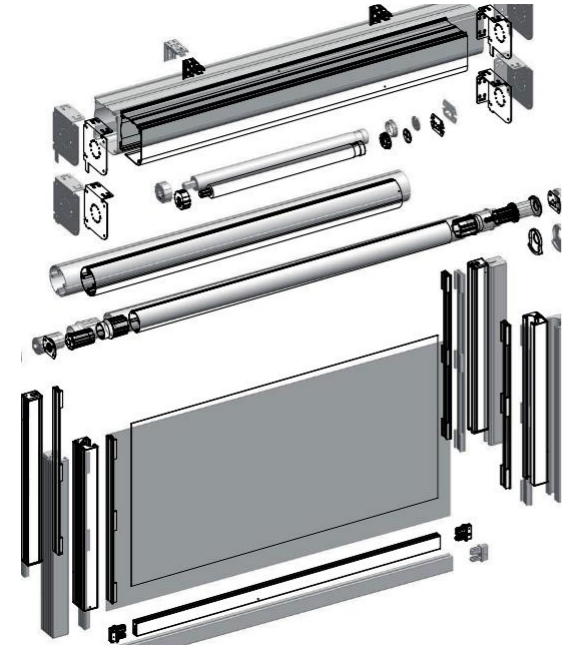

1st CLASS
ALUMINIUM SYSTEMS

$$H_{(max)} = 600 \text{ cm}$$

$$W_{(max)} = 600 \text{ cm}$$

Sky Art Mercury, ısıya karşı olağanüstü koruma sağlarken yeterli gün ışığını ileterek ortamda serin ve doğal bir atmosfer sağlar.

Mercury hava şartlarına son derece dayanıklı olduğundan kurulduktan sonra uzun yıllar boyunca hiçbir bakım maliyeti ve ek maliyet oluşturmaz.

Renklerine bağlı olarak, yarı saydam kumaşlar, ısı radyasyonunun büyük bir bölümünü dış görünümünden ödün vermeden yansıtır. Böylelikle oda sıcaklığını ideal şekilde düzenleyebilir ve muhteşem manzaraların keyfini çıkarabilirsiniz.

Ray sisteminde bulunan, kumaşın güvenli ve kolay sabitlenmesini sağlayan ön sabitleme profili ile kurulum maliyetini düşüren patentli bir tasarıma sahiptir.

Geniş renk seçenekleri teknik ve estetik çözümler sağlarken aynı zamanda dışarıdan görünürlüğü koruyarak, bina sakinleri için mahremiyet sağlar.

Sky Art Mercury transmits enough daylight to provide a cool and natural atmosphere and also provides exceptional protection against heat.

Since Mercury is extremely weatherproof and practically maintenance free, once installed you can expect no additional costs.

Depending on their colour, the translucent fabrics reflect the greatest part of the thermal radiation outside the window without sacrificing the outside view. You can thus ideally regulate the room temperature and still enjoy the spectacular views.

Uzun süreli güneş ışınlarına karşı test edilmiş direnç. Zararlı ultraviyole ışınlarına karşı sertifikalı koruma.

Tested resistance of extensive exposure to the sun. Certified protection from harmful ultraviolet radiation.

Motorlu sistem ve uzaktan kumanda kontrolü.

Capability of electrical motion and remote control.

Yağmurlu hava koşullarına ve rüzgâra karşı büyük direnç.

Great resistance to weather conditions of rain and wind.