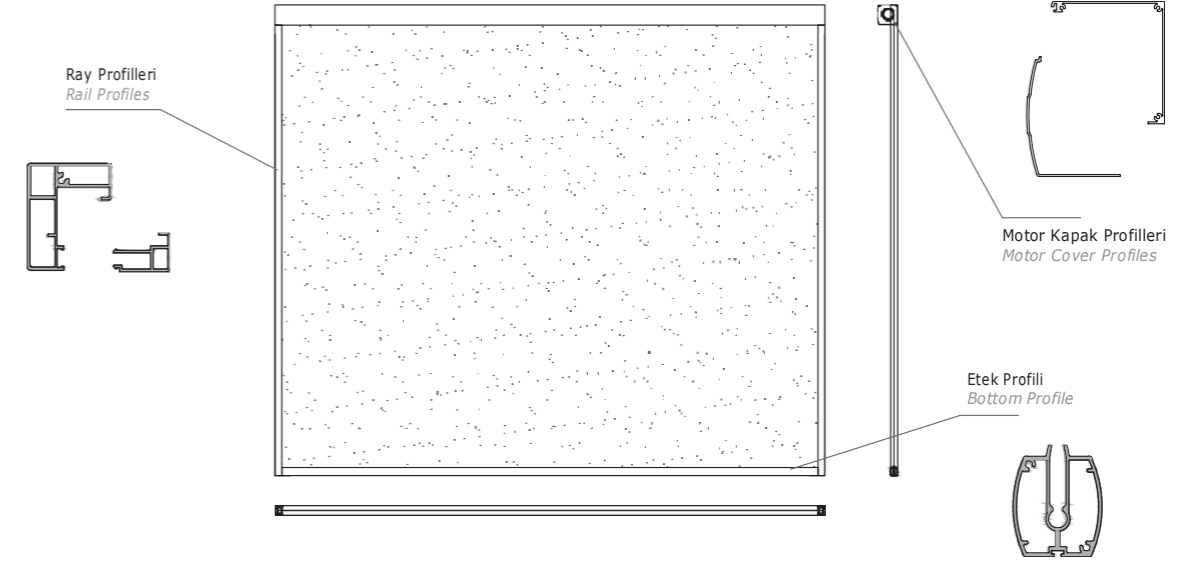

Görüş Keyfi

Garda, mükemmel bir dış görünürlük sunar, böylece görünüm gölgeler kapalıyken bile keyif alır.

Maksimum günışığı

Garda doğal ışığı maksimum düzeyde içeri alır.

Enerji tasarrufu sağlar

Daha az yapay ışık gerektirdiğinden tasarruf sağlar, ısı radyasyonu önler ve enerji verimliliğini artırır.

Güvenlik

Gizli dirençler ve elektrik hatları

Malzemeler

6063 t5 alüminyum, paslanmaz çelik

Motor özellikleri

24vdc motor (düşük voltaj) elektrik şoklarına karşı daha dirençli ilave topraklamalı bağlantı.

Yüzey

Qualicoat, Qualideco ve Qualanod sertifikalı boyalı, ahşap desenli ve eloksallı ürünler 10 yıl garantili .

Highest view-through

Garda offers excellent outward visibility so the view can be enjoyed even when shades are closed.

Maximum daylighting

Garda provides more natural light.

Saves energy

By requiring less artificial light, improves health, well-being and productivity.

Safety

Hidden drainage and power channels

Materials

6063 t5 aluminum, stainless steel

Motor specifications

24vdc motor (low voltage) additional earthed connection more resistant to electric shocks.

Surface

Qualicoat, Qualideco and Qualanod certified painted, wood-patterned and anodized products are guaranteed for 10 years.

Özel Ön Gerilim teknolojisi

Kumaşın üretim süreci boyunca gerilim altında tutulması, malzemeye boyutsal kararlılık, mekanik mukavemet, kaplama kalınlığı ve düzlük açısından pazar standartlarını aşmalarını sağlayan olağanüstü performans sağlar.

Exclusive Précontraint technology

Keeping the fabric under tension throughout the manufacturing process. This gives the material exceptional performance that enables them to surpass market standards in terms of dimensional stability, mechanical strength, coating thickness and flatness.