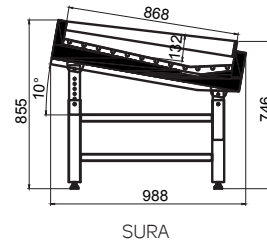

Sura

Balık Reyonu Fish Counter

TR

- Çalışma sıcaklığı M1 (-1/+5) ısı sınıfı
- İçten (Plug in) ve dıştan motorlu versiyonuda mevcut
- 868 mm Paslanmaz tava
- Yüksek kaliteli kısa, temperli ve dik ön cam
- Standart paslanmaz ayak sistemi

EN

- Available for M1 (-1/+5) temp. class
- Both plug in and remote versions available
- 868 mm. stainless steel base tray
- High quality tempered and vertical straight front glass
- Standard stainless steel legs

	ÖLÇÜ BİRİMLERİ MEASUREMENTS	UZUNLUK LENGTH mm	SURA
ÇALIŞMA SICAKLIĞI OPERATING TEMPERATURE	°C		M1
			(-1 / +5°C)
RAF TEŞHİR ALANI (RAF + TABAN) SHELF DISPLAY AREA (SHELF + TRAY)	m2	937	1,25
		1250	1,66
		1875	2,49
		2500	3,33
		3125	3,1
		3750	3,73
YAN KAPAK KALINLIĞI SIDE WALL THICKNESS	mm	25 x 2	
ÇEVRE SICAKLIĞI - SINIF AMBIENT TEMP. - UNIT CLASS	°C	EN ISO 23953-2 / CLASSE 3 - 25°C / %60 RH