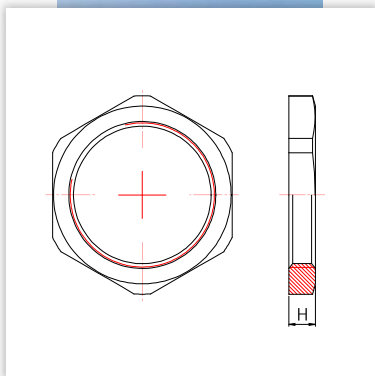

## wege® K Sechskantmuttern / Lock nuts

<b>Material</b>	PA 6 GF
<b>Farbe</b>	lichtgrau (RAL 7035)
<b>Temperaturbereich</b>	-20 °C bis +110 °C

<b>material</b>	PA 6 GF
<b>colour</b>	light grey (RAL 7035)
<b>range of temperature</b>	-20 °C to +110 °C

Gewinde thread			H		Bestell-Nr. ref.-number
M 12 x 1,5		17	5	100	796.1200.0
M 16 x 1,5		22	5	100	796.1600.0
M 20 x 1,5		26	6	100	796.2000.0
M 25 x 1,5		32	6	100	796.2500.0
M 32 x 1,5		41	7	100	796.3200.0
M 40 x 1,5		50	7	50	796.4000.0
M 50 x 1,5		60	8	50	796.5000.0
M 63 x 1,5		75	8	50	796.6300.0
Pg 7		19	5	100	791.0700.0
Pg 9		22	5	100	791.0900.0
Pg 11		24	5	100	791.1100.0
Pg 13,5		27	6	100	791.1300.0
Pg 16		30	6	100	791.1600.0
Pg 21		36	7	100	791.2100.0
Pg 29		46	7	100	791.2900.0
Pg 36		60	8	25	791.3600.0
Pg 42		65	8	25	791.4200.0
Pg 48		70	8	25	791.4800.0

Gewinde thread		H		Bestell-Nr. ref.-number
M 12 x 1,5	17	5	100	796.1200.3
M 16 x 1,5	22	5	100	796.1600.3
M 20 x 1,5	26	6	100	796.2000.3
M 25 x 1,5	32	6	100	796.2500.3
M 32 x 1,5	41	7	100	796.3200.3
M 40 x 1,5	50	7	50	796.4000.3
M 50 x 1,5	60	8	50	796.5000.3
M 63 x 1,5	75	8	50	796.6300.3
Pg 7	19	5	100	791.0700.3
Pg 9	22	5	100	791.0900.3
Pg 11	24	5	100	791.1100.3
Pg 13,5	27	6	100	791.1300.3
Pg 16	30	6	100	791.1600.3
Pg 21	36	7	100	791.2100.3
Pg 29	46	7	100	791.2900.3
Pg 36	60	8	25	791.3600.3
Pg 42	65	8	25	791.4200.3
Pg 48	70	8	25	791.4800.3