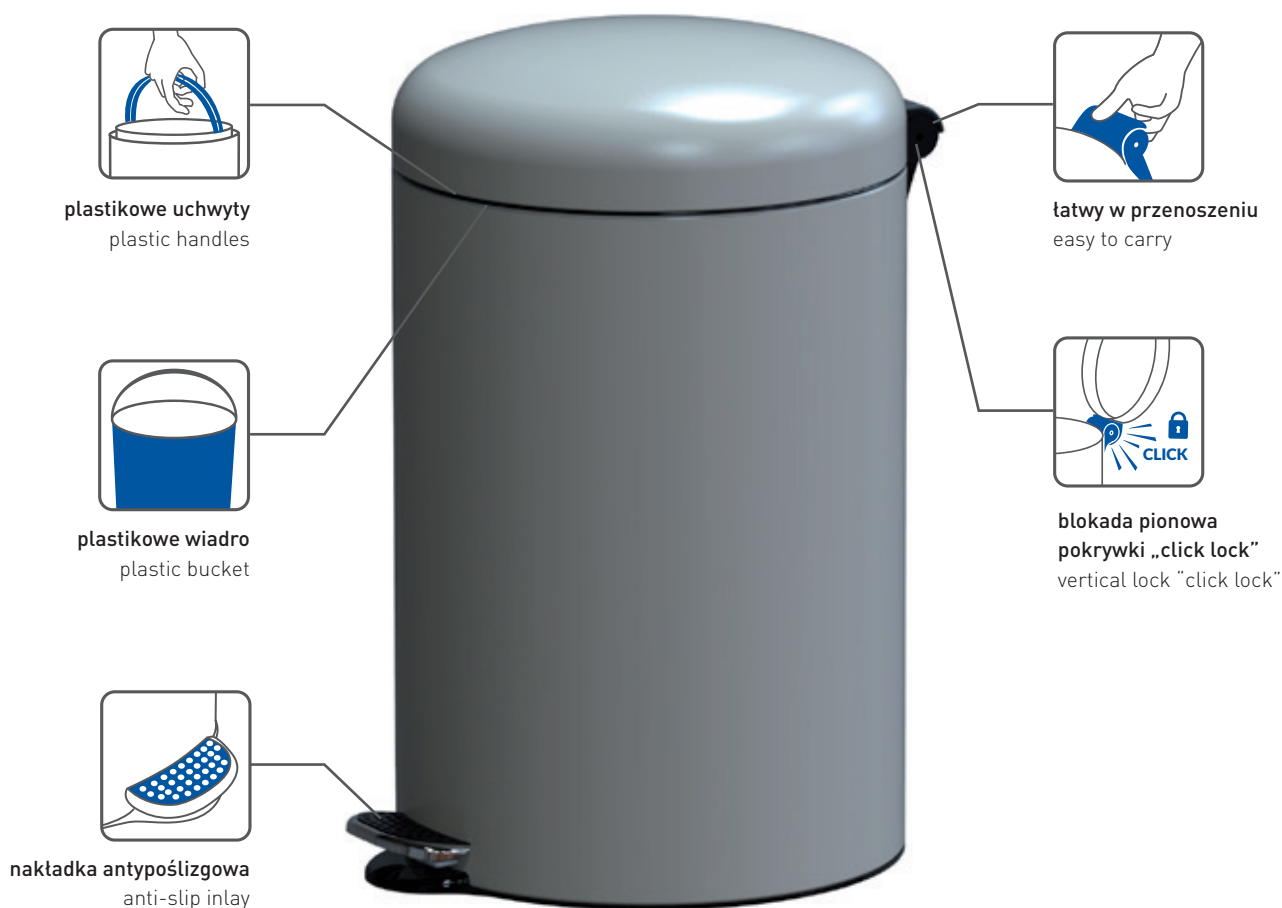

## DOMAN Freedom Fresh

okrągły kosz pedałowy z wypukłą pokrywą  
round pedal bin with dome lid

10 000 cykli  
10 000 cycles

plastikowe uchwyty  
plastic handles

łatwy w przenoszeniu  
easy to carry

plastikowe wiadro  
plastic bucket

blokada pionowa  
pokrywy „click lock”  
vertical lock “click lock”

nakładka antypoślizgowa  
anti-slip inlay

MADE IN POLAND EU

kolor kosza / body color

gwarancja / warranty

■ czarny / black RAL 9005

2 lata / 2 yrs