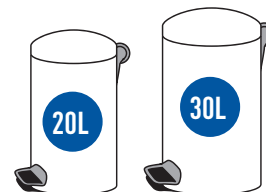

## DOMAN Freedom Fresh

okrągły kosz pedałowy z wypukłą pokrywą  
round pedal bin with dome lid

10 000 cykli  
10 000 cycles

plastikowe uchwyty  
plastic handles

łatwy w przenoszeniu  
easy to carry

plastikowe wiadro  
plastic bucket

blokada pionowa  
pokrywy „click lock”  
vertical lock “click lock”

nakładka antypoślizgowa  
anti-slip inlay

MADE IN POLAND EU

kolor kosza / body color

gwarancja / warranty

■ czarny / black RAL 9005

2 lata / 2 yrs