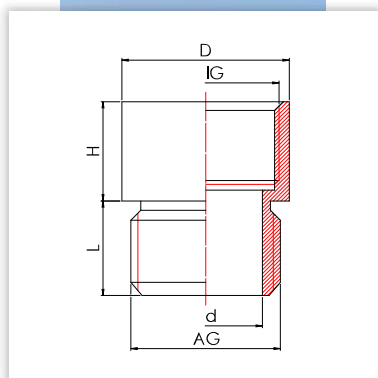

Zubehör / Accessories

wege® M Zwischenstutzen rund / Adapters round

Material	Messing vernickelt

material	brass nickel-plated

Gewinde thread	D	d	H	L		Bestell-Nr. ref.-number
AG	IG					

kurzes Anschlussgewinde / short connection thread						
M 12 x 1,5	M 12 x 1,5	14	8	10	5	511.1200.0
M 16 x 1,5	M 16 x 1,5	18	12	10,5	5	511.1600.0
M 20 x 1,5	M 20 x 1,5	22	15	12,5	6	511.2000.0
M 25 x 1,5	M 25 x 1,5	27	20	14,5	7	511.2500.0
M 32 x 1,5	M 32 x 1,5	34	27	16,5	8	511.3200.0
M 40 x 1,5	M 40 x 1,5	42	35	18,0	8	511.4000.0
M 50 x 1,5	M 50 x 1,5	52	44	19,5	9	511.5000.0
M 63 x 1,5	M 63 x 1,5	66	57	22	10	511.6300.0

Pg 7	Pg 7	14	10	10	5	510.0700.0
Pg 9	Pg 9	17	12,5	10,5	6	510.0900.0
Pg 11	Pg 11	20	15	11	6	510.1100.0
Pg 13,5	Pg 13,5	22	17	12,5	6,5	510.1300.0
Pg 16	Pg 16	24	18,5	13,5	6,5	510.1600.0
Pg 21	Pg 21	30	24	15	7	510.2100.0
Pg 29	Pg 29	39	32	16,5	8	510.2900.0
Pg 36	Pg 36	50	42	19,5	9	510.3600.0
Pg 42	Pg 42	57	48	22	10	510.4200.0

langes Anschlussgewinde / long connection thread						
M 12 x 1,5	M 12 x 1,5	14	8	10	10	514.1200.0
M 16 x 1,5	M 16 x 1,5	18	12	10,5	10	514.1600.0
M 20 x 1,5	M 20 x 1,5	22	15	12,5	10	514.2000.0
M 25 x 1,5	M 25 x 1,5	27	20	14,5	11	514.2500.0
M 32 x 1,5	M 32 x 1,5	34	27	16,5	13	514.3200.0
M 40 x 1,5	M 40 x 1,5	42	35	18,0	13	514.4000.0
M 50 x 1,5	M 50 x 1,5	52	44	19,5	14	514.5000.0
M 63 x 1,5	M 63 x 1,5	66	57	22	14	514.6300.0

Pg 11	Pg 11	20	15	11	15	512.1100.0
Pg 13,5	Pg 13,5	22	17	12,5	15	512.1300.0
Pg 16	Pg 16	24	18,5	13,5	15	512.1600.0
Pg 21	Pg 21	30	24	15	15	512.2100.0
Pg 29	Pg 29	39	32	16,5	15	512.2900.0