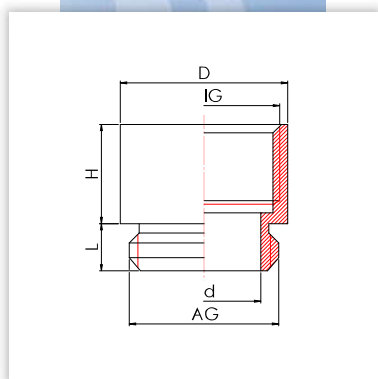

## wege® M Zwischenstutzen rund / Adapters round

<b>Material</b>	Messing vernickelt
-----------------	--------------------

<b>material</b>	brass nickel-plated
-----------------	---------------------

Gewinde thread	D	d	H	L		Bestell-Nr. ref.-number
AG	IG					

kurzes Anschlussgewinde / short connection thread						
M 12 x 1,5	M 12 x 1,5	14	8	10	5	511.1200.0
M 16 x 1,5	M 16 x 1,5	18	12	10,5	5	511.1600.0
M 20 x 1,5	M 20 x 1,5	22	15	12,5	6	511.2000.0
M 25 x 1,5	M 25 x 1,5	27	20	14,5	7	511.2500.0
M 32 x 1,5	M 32 x 1,5	34	27	16,5	8	511.3200.0
M 40 x 1,5	M 40 x 1,5	42	35	18,0	8	511.4000.0
M 50 x 1,5	M 50 x 1,5	52	44	19,5	9	511.5000.0
M 63 x 1,5	M 63 x 1,5	66	57	22	10	511.6300.0

langes Anschlussgewinde / long connection thread						
M 12 x 1,5	M 12 x 1,5	14	8	10	10	514.1200.0
M 16 x 1,5	M 16 x 1,5	18	12	10,5	10	514.1600.0
M 20 x 1,5	M 20 x 1,5	22	15	12,5	10	514.2000.0
M 25 x 1,5	M 25 x 1,5	27	20	14,5	11	514.2500.0
M 32 x 1,5	M 32 x 1,5	34	27	16,5	13	514.3200.0
M 40 x 1,5	M 40 x 1,5	42	35	18,0	13	514.4000.0
M 50 x 1,5	M 50 x 1,5	52	44	19,5	14	514.5000.0
M 63 x 1,5	M 63 x 1,5	66	57	22	14	514.6300.0