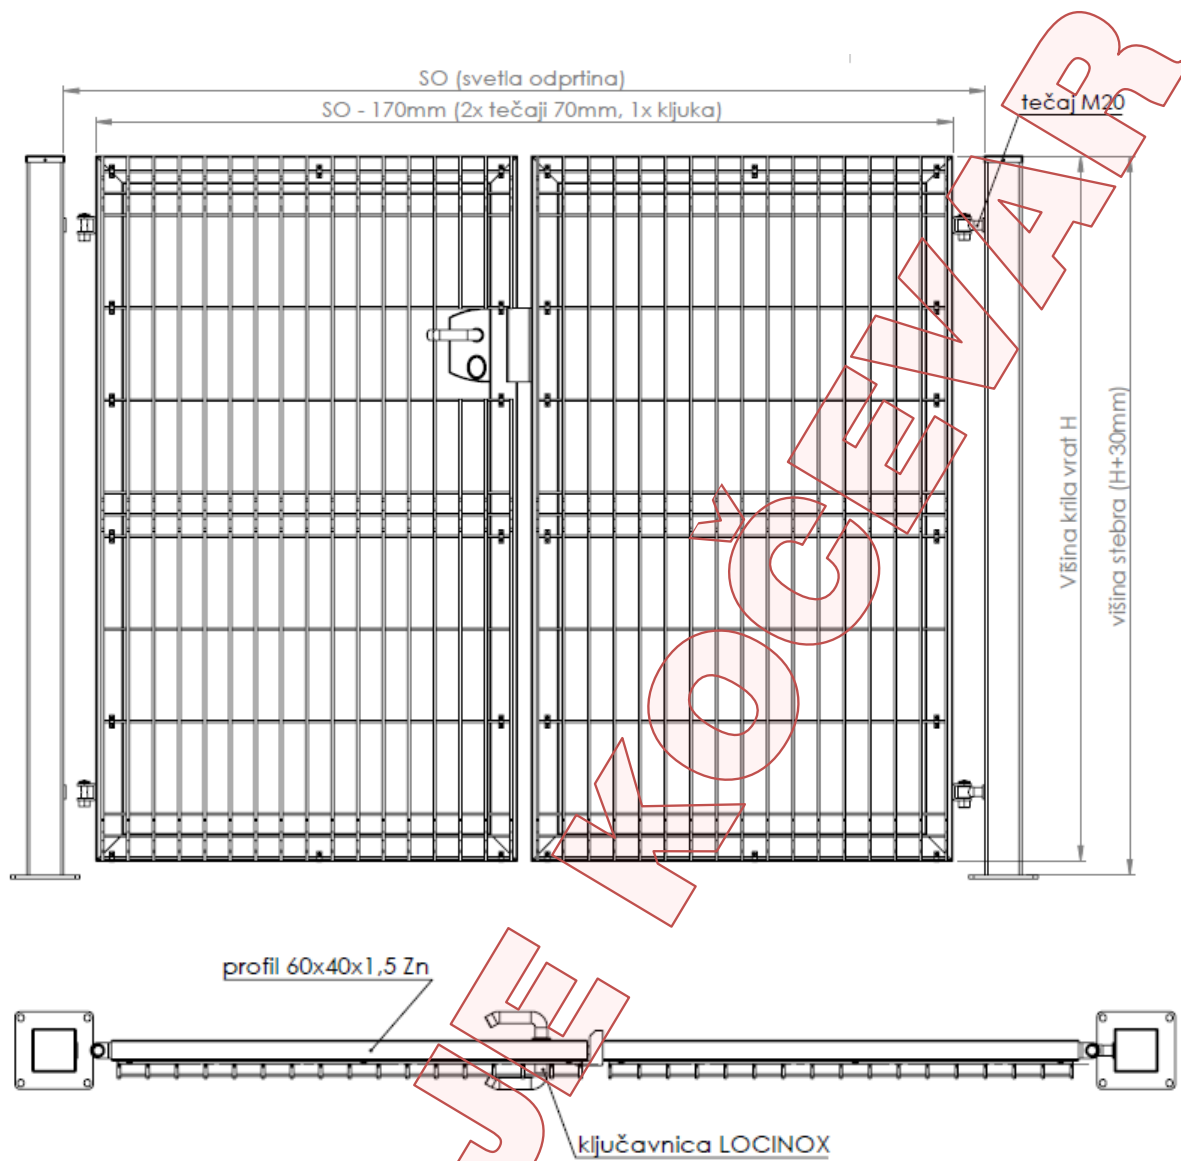

DVOKRILNA VRATA

TABELA DIMENZIJ - VRATA DK

Višina H (mm)	Vrata DK (mm)	Steber (mm)	POLNILO
1030	1030	1060	Vsa
1230	1230	1260	Vsa
1430	1430	1460	Vsa
1530	1530	1560	Vsa
1630	1630	1660	Vsa
1730	1730	1760	Vsa
1830	1830	1860	Vsa
2030	2030	2060	Vsa
2230	2230	2260	Vsa
2430	2430	2460	Vsa