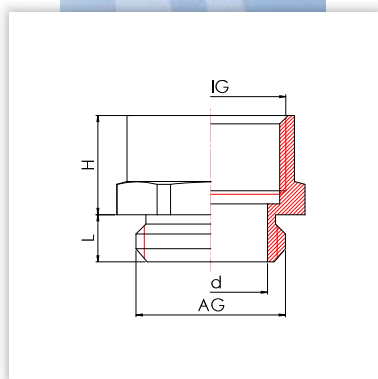

Zubehör / Accessories

wege® M Zwischenstutzen 6-kant / Adapters hexagonal

| | |
|-----------------|--------------------|
| Material | Messing vernickelt |
|-----------------|--------------------|

| | |
|-----------------|---------------------|
| material | brass nickel-plated |
|-----------------|---------------------|

| Gewinde thread | IG | | d | H | L | | Bestell-Nr. ref.-number |
|-------------------|----|--|---|---|---|--|----------------------------|
| AG | IG | | | | | | |

| kurzes Anschlussgewinde / short connection thread | | | | | | | |
|---|------------|----|----|------|----|---|------------|
| M 12 x 1,5 | M 12 x 1,5 | 14 | 8 | 10 | 5 | – | 611.1200.0 |
| M 16 x 1,5 | M 16 x 1,5 | 18 | 12 | 10,5 | 5 | – | 611.1600.0 |
| M 20 x 1,5 | M 20 x 1,5 | 22 | 15 | 12,5 | 6 | – | 611.2000.0 |
| M 25 x 1,5 | M 25 x 1,5 | 27 | 20 | 14,5 | 7 | – | 611.2500.0 |
| M 32 x 1,5 | M 32 x 1,5 | 34 | 27 | 16,5 | 8 | – | 611.3200.0 |
| M 40 x 1,5 | M 40 x 1,5 | 42 | 35 | 18,0 | 8 | – | 611.4000.0 |
| M 50 x 1,5 | M 50 x 1,5 | 52 | 44 | 19,5 | 9 | – | 611.5000.0 |
| M 63 x 1,5 | M 63 x 1,5 | 66 | 57 | 22 | 10 | – | 611.6300.0 |

| langes Anschlussgewinde / long connection thread | | | | | | | |
|--|------------|----|----|------|----|---|------------|
| M 12 x 1,5 | M 12 x 1,5 | 14 | 8 | 10 | 10 | – | 614.1200.0 |
| M 16 x 1,5 | M 16 x 1,5 | 18 | 12 | 10,5 | 10 | – | 614.1600.0 |
| M 20 x 1,5 | M 20 x 1,5 | 22 | 15 | 12,5 | 10 | – | 614.2000.0 |
| M 25 x 1,5 | M 25 x 1,5 | 27 | 20 | 14,5 | 11 | – | 614.2500.0 |
| M 32 x 1,5 | M 32 x 1,5 | 34 | 27 | 16,5 | 13 | – | 614.3200.0 |
| M 40 x 1,5 | M 40 x 1,5 | 42 | 35 | 18,0 | 13 | – | 614.4000.0 |
| M 50 x 1,5 | M 50 x 1,5 | 52 | 44 | 19,5 | 14 | – | 614.5000.0 |
| M 63 x 1,5 | M 63 x 1,5 | 66 | 57 | 22 | 14 | – | 614.6300.0 |