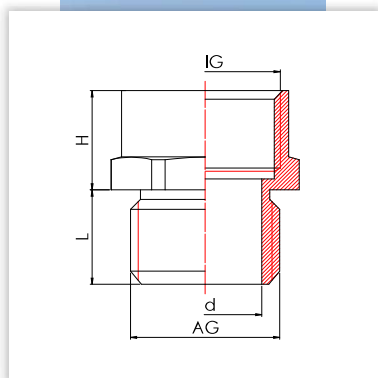

Zubehör / Accessories

wege® M Zwischenstutzen 6-kant / Adapters hexagonal

| | |
|-----------------|--------------------|
| Material | Messing vernickelt |
|-----------------|--------------------|

| | |
|-----------------|---------------------|
| material | brass nickel-plated |
|-----------------|---------------------|

| Gewinde thread | IG | | d | H | L | | Bestell-Nr. ref.-number |
|-------------------|----|--|---|---|---|--|----------------------------|
| AG | IG | | | | | | |

| kurzes Anschlussgewinde / short connection thread | | | | | | | |
|---|------------|----|----|------|----|---|------------|
| M 12 x 1,5 | M 12 x 1,5 | 14 | 8 | 10 | 5 | – | 611.1200.0 |
| M 16 x 1,5 | M 16 x 1,5 | 18 | 12 | 10,5 | 5 | – | 611.1600.0 |
| M 20 x 1,5 | M 20 x 1,5 | 22 | 15 | 12,5 | 6 | – | 611.2000.0 |
| M 25 x 1,5 | M 25 x 1,5 | 27 | 20 | 14,5 | 7 | – | 611.2500.0 |
| M 32 x 1,5 | M 32 x 1,5 | 34 | 27 | 16,5 | 8 | – | 611.3200.0 |
| M 40 x 1,5 | M 40 x 1,5 | 42 | 35 | 18,0 | 8 | – | 611.4000.0 |
| M 50 x 1,5 | M 50 x 1,5 | 52 | 44 | 19,5 | 9 | – | 611.5000.0 |
| M 63 x 1,5 | M 63 x 1,5 | 66 | 57 | 22 | 10 | – | 611.6300.0 |

| langes Anschlussgewinde / long connection thread | | | | | | | |
|--|------------|----|----|------|----|---|------------|
| M 12 x 1,5 | M 12 x 1,5 | 14 | 8 | 10 | 10 | – | 614.1200.0 |
| M 16 x 1,5 | M 16 x 1,5 | 18 | 12 | 10,5 | 10 | – | 614.1600.0 |
| M 20 x 1,5 | M 20 x 1,5 | 22 | 15 | 12,5 | 10 | – | 614.2000.0 |
| M 25 x 1,5 | M 25 x 1,5 | 27 | 20 | 14,5 | 11 | – | 614.2500.0 |
| M 32 x 1,5 | M 32 x 1,5 | 34 | 27 | 16,5 | 13 | – | 614.3200.0 |
| M 40 x 1,5 | M 40 x 1,5 | 42 | 35 | 18,0 | 13 | – | 614.4000.0 |
| M 50 x 1,5 | M 50 x 1,5 | 52 | 44 | 19,5 | 14 | – | 614.5000.0 |
| M 63 x 1,5 | M 63 x 1,5 | 66 | 57 | 22 | 14 | – | 614.6300.0 |