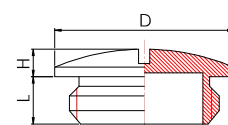

Zubehör / Accessories

wege® K Blindstopfen rund / Plugs round

Material PA 6 GF
Farbe lichtgrau (RAL 7035)
Schutzklasse IP54
Temperaturbereich -30 °C bis +100 °C

material PA 6 GF
colour light grey (RAL 7035)
protection class IP54
range of temperature -30 °C to +100 °C

Gewinde thread	D	H	L		Bestell-Nr. ref.-number
M 12 x 1,5	17	3	6	100	772.1200.0
M 16 x 1,5	22	4	6	100	772.1600.0
M 20 x 1,5	25,5	4	6	100	772.2000.0
M 25 x 1,5	31	4,5	7	100	772.2500.0
M 32 x 1,5	37	4,5	8	100	772.3200.0
M 40 x 1,5	46	3,5	9	50	772.4000.0
M 50 x 1,5	60	5	10	25	772.5000.0
M 63 x 1,5	75	6	12	25	772.6300.0

Pg 7	15	2	6	100	771.0700.0
Pg 9	19	3	6,5	100	771.0900.0
Pg 11	22	3,5	6,5	100	771.1100.0
Pg 13,5	25	3,5	6,5	100	771.1300.0
Pg 16	27	3,5	6,5	100	771.1600.0
Pg 21	33	4	8	100	771.2100.0
Pg 29	44	3,5	8	50	771.2900.0
Pg 36	55	4	10	25	771.3600.0
Pg 42	61,5	4	10	25	771.4200.0
Pg 48	68	4	12	25	771.4800.0