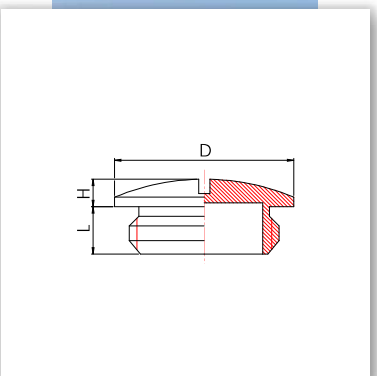

Zubehör / Accessories

wege® K Blindstopfen rund / Plugs round

Material	PA 6 GF
Farbe	tiefschwarz (RAL 9005)
Schutzklasse	IP54
Temperaturbereich	-30 °C bis +100 °C

material	PA 6 GF
colour	jet black (RAL 9005)
protection class	IP54
range of temperature	-30 °C to +100 °C

Gewinde thread	D	H	L		Bestell-Nr. ref.-number
M 12 x 1,5	17	3	6	100	772.1200.3
M 16 x 1,5	22	4	6	100	772.1600.3
M 20 x 1,5	25,5	4	6	100	772.2000.3
M 25 x 1,5	31	4,5	7	100	772.2500.3
M 32 x 1,5	37	4,5	8	100	772.3200.3
M 40 x 1,5	46	3,5	9	50	772.4000.3
M 50 x 1,5	60	5	10	25	772.5000.3
M 63 x 1,5	75	6	12	25	772.6300.3
Pg 7	15	2	6	100	771.0700.3
Pg 9	19	3	6,5	100	771.0900.3
Pg 11	22	3,5	6,5	100	771.1100.3
Pg 13,5	25	3,5	6,5	100	771.1300.3
Pg 16	27	3,5	6,5	100	771.1600.3
Pg 21	33	4	8	100	771.2100.3
Pg 29	44	3,5	8	50	771.2900.3
Pg 36	55	4	10	25	771.3600.3
Pg 42	61,5	4	10	25	771.4200.3
Pg 48	68	4	12	25	771.4800.3