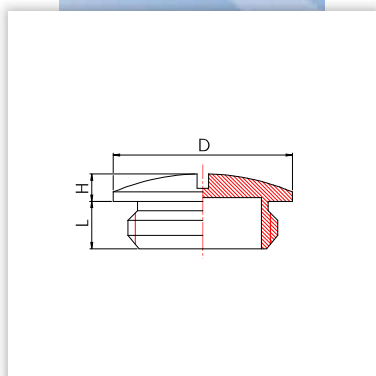

wege® K Blindstopfen rund / Plugs round

Material	PS
Farbe	tiefschwarz (RAL 9005)
Schutzklasse	IP54
Temperaturbereich	-30 °C bis +110 °C

material	PS
colour	jet black (RAL 9005)
protection class	IP54
range of temperature	-30 °C to +110 °C