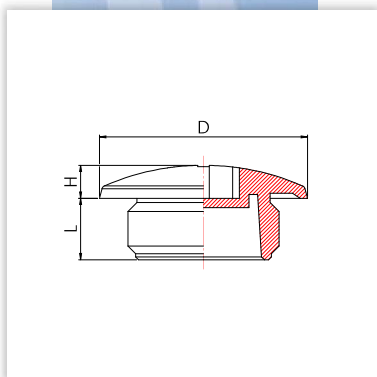

Zubehör / Accessories

wege® K Blindstopfen rund / Plugs round

Material	PA 6 GF
Farbe	tiefschwarz (RAL 9005)
Schutzklasse	IP54
Temperaturbereich	-30 °C bis +100 °C

material	PA 6 GF
colour	jet black (RAL 9005)
protection class	IP54
range of temperature	-30 °C to +100 °C

Gewinde thread	D	H	L		Bestell-Nr. ref.-number
M 12 x 1,5	17	3	6	100	772.1200.3
M 16 x 1,5	22	4	6	100	772.1600.3
M 20 x 1,5	25,5	4	6	100	772.2000.3
M 25 x 1,5	31	4,5	7	100	772.2500.3
M 32 x 1,5	37	4,5	8	100	772.3200.3
M 40 x 1,5	46	3,5	9	50	772.4000.3
M 50 x 1,5	60	5	10	25	772.5000.3
M 63 x 1,5	75	6	12	25	772.6300.3
Pg 7	15	2	6	100	771.0700.3
Pg 9	19	3	6,5	100	771.0900.3
Pg 11	22	3,5	6,5	100	771.1100.3
Pg 13,5	25	3,5	6,5	100	771.1300.3
Pg 16	27	3,5	6,5	100	771.1600.3
Pg 21	33	4	8	100	771.2100.3
Pg 29	44	3,5	8	50	771.2900.3
Pg 36	55	4	10	25	771.3600.3
Pg 42	61,5	4	10	25	771.4200.3
Pg 48	68	4	12	25	771.4800.3