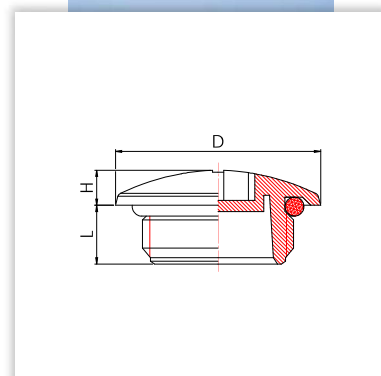

wege® K Blindstopfen rund / Plugs round

Material	PA 6 GF	material	PA 6 GF
Farbe	tiefschwarz (RAL 9005)	colour	jet black (RAL 9005)
O-Ring	NBR-Oz	o-ring	NBR-Oz
Schutzklasse	IP66/ IP68 – 5 bar/ IP69k	protection class	IP66/ IP68 – 5 bar/ IP69k
Temperaturbereich	-30 °C bis +100 °C	range of temperature	-30 °C to +100 °C

Gewinde thread	D	H	L		Bestell-Nr. ref.-number
M 12 x 1,5	17	3	6	100	775.1200.3
M 16 x 1,5	22	4	6	100	775.1600.3
M 20 x 1,5	25,5	4	6	100	775.2000.3
M 25 x 1,5	31	4,5	7	100	775.2500.3
M 32 x 1,5	37	4,5	8	100	775.3200.3
M 40 x 1,5	46	3,5	9	50	775.4000.3
M 50 x 1,5	60	5	10	25	775.5000.3
M 63 x 1,5	75	6	12	25	775.6300.3