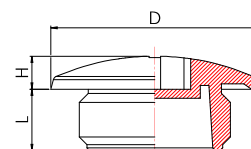

Zubehör / Accessories

wege® K Blindstopfen rund / Plugs round

Material PA 6 GF
Farbe lichtgrau (RAL 7035)
Schutzklasse IP54
Temperaturbereich -30 °C bis +100 °C

material PA 6 GF
colour light grey (RAL 7035)
protection class IP54
range of temperature -30 °C to +100 °C

Gewinde thread	D	H	L		Bestell-Nr. ref.-number
M 12 x 1,5	17	3	6	100	772.1200.0
M 16 x 1,5	22	4	6	100	772.1600.0
M 20 x 1,5	25,5	4	6	100	772.2000.0
M 25 x 1,5	31	4,5	7	100	772.2500.0
M 32 x 1,5	37	4,5	8	100	772.3200.0
M 40 x 1,5	46	3,5	9	50	772.4000.0
M 50 x 1,5	60	5	10	25	772.5000.0
M 63 x 1,5	75	6	12	25	772.6300.0

Pg 7	15	2	6	100	771.0700.0
Pg 9	19	3	6,5	100	771.0900.0
Pg 11	22	3,5	6,5	100	771.1100.0
Pg 13,5	25	3,5	6,5	100	771.1300.0
Pg 16	27	3,5	6,5	100	771.1600.0
Pg 21	33	4	8	100	771.2100.0
Pg 29	44	3,5	8	50	771.2900.0
Pg 36	55	4	10	25	771.3600.0
Pg 42	61,5	4	10	25	771.4200.0
Pg 48	68	4	12	25	771.4800.0