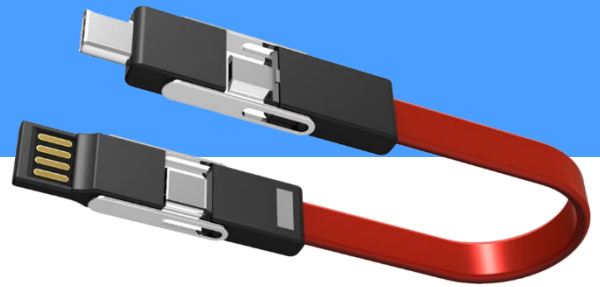

# PORTE-CLÉS CÂBLE 4 EN 1

## CB10

### DÉTAILS TECHNIQUES

Référence: CB10  
 Paramètre / fonction:  
 1. Charge et synchronisation  
 2. Courant: 1.5 A  
 3. Câble 4 en 1: USB, Iphone, Android, de Type-C à TYPE C

### AUTRES DÉTAILS

Taille: 13cm  
 Poids unitaire: 13g  
 Matériel: ABS + TPE + acier inoxydable  
 Couleur: Noir Blanc Rouge Vert Bleu Orange  
 Quantité minimale: 500pcs  
 Epreuveage: 7 jours  
 Délai de livraison: 25 jours  
 Certifications: CE, RoHS  
 Droit Douane: 3.3%  
 HS Code: 8544421100