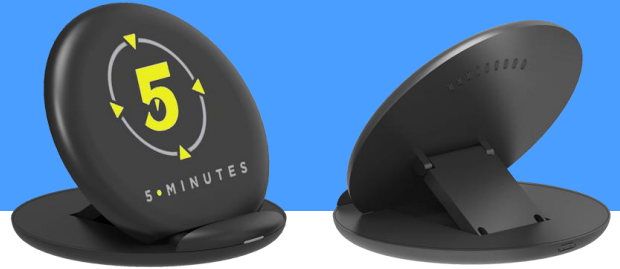

CHARGEUR SANS FIL RAPIDE 10W

WCR12

DÉTAILS TECHNIQUES

Référence: WCR12
 Entrée: DC 5V/2A
 Sortie sans fil: 5W / 7.5W / 10W
 Standard sans fil: Qi
 Distance de charge: ≤10mm
 Efficacité de charge: 75%
 Accessoires: câble de charge,
 manuel
 Fonctions: charge pour appareil
 compatible Qi.

AUTRES DÉTAILS

Matière: ABS
 Poids: 67.5g
 Dimensions: Ø94 * 14mm
 Couleurs: noir, blanc
 Quantité minimale: 500pcs
 Certification: CE RoHS
 Epreuveage: evn. 7 jours
 Délai de livraison: env. 25 jours.