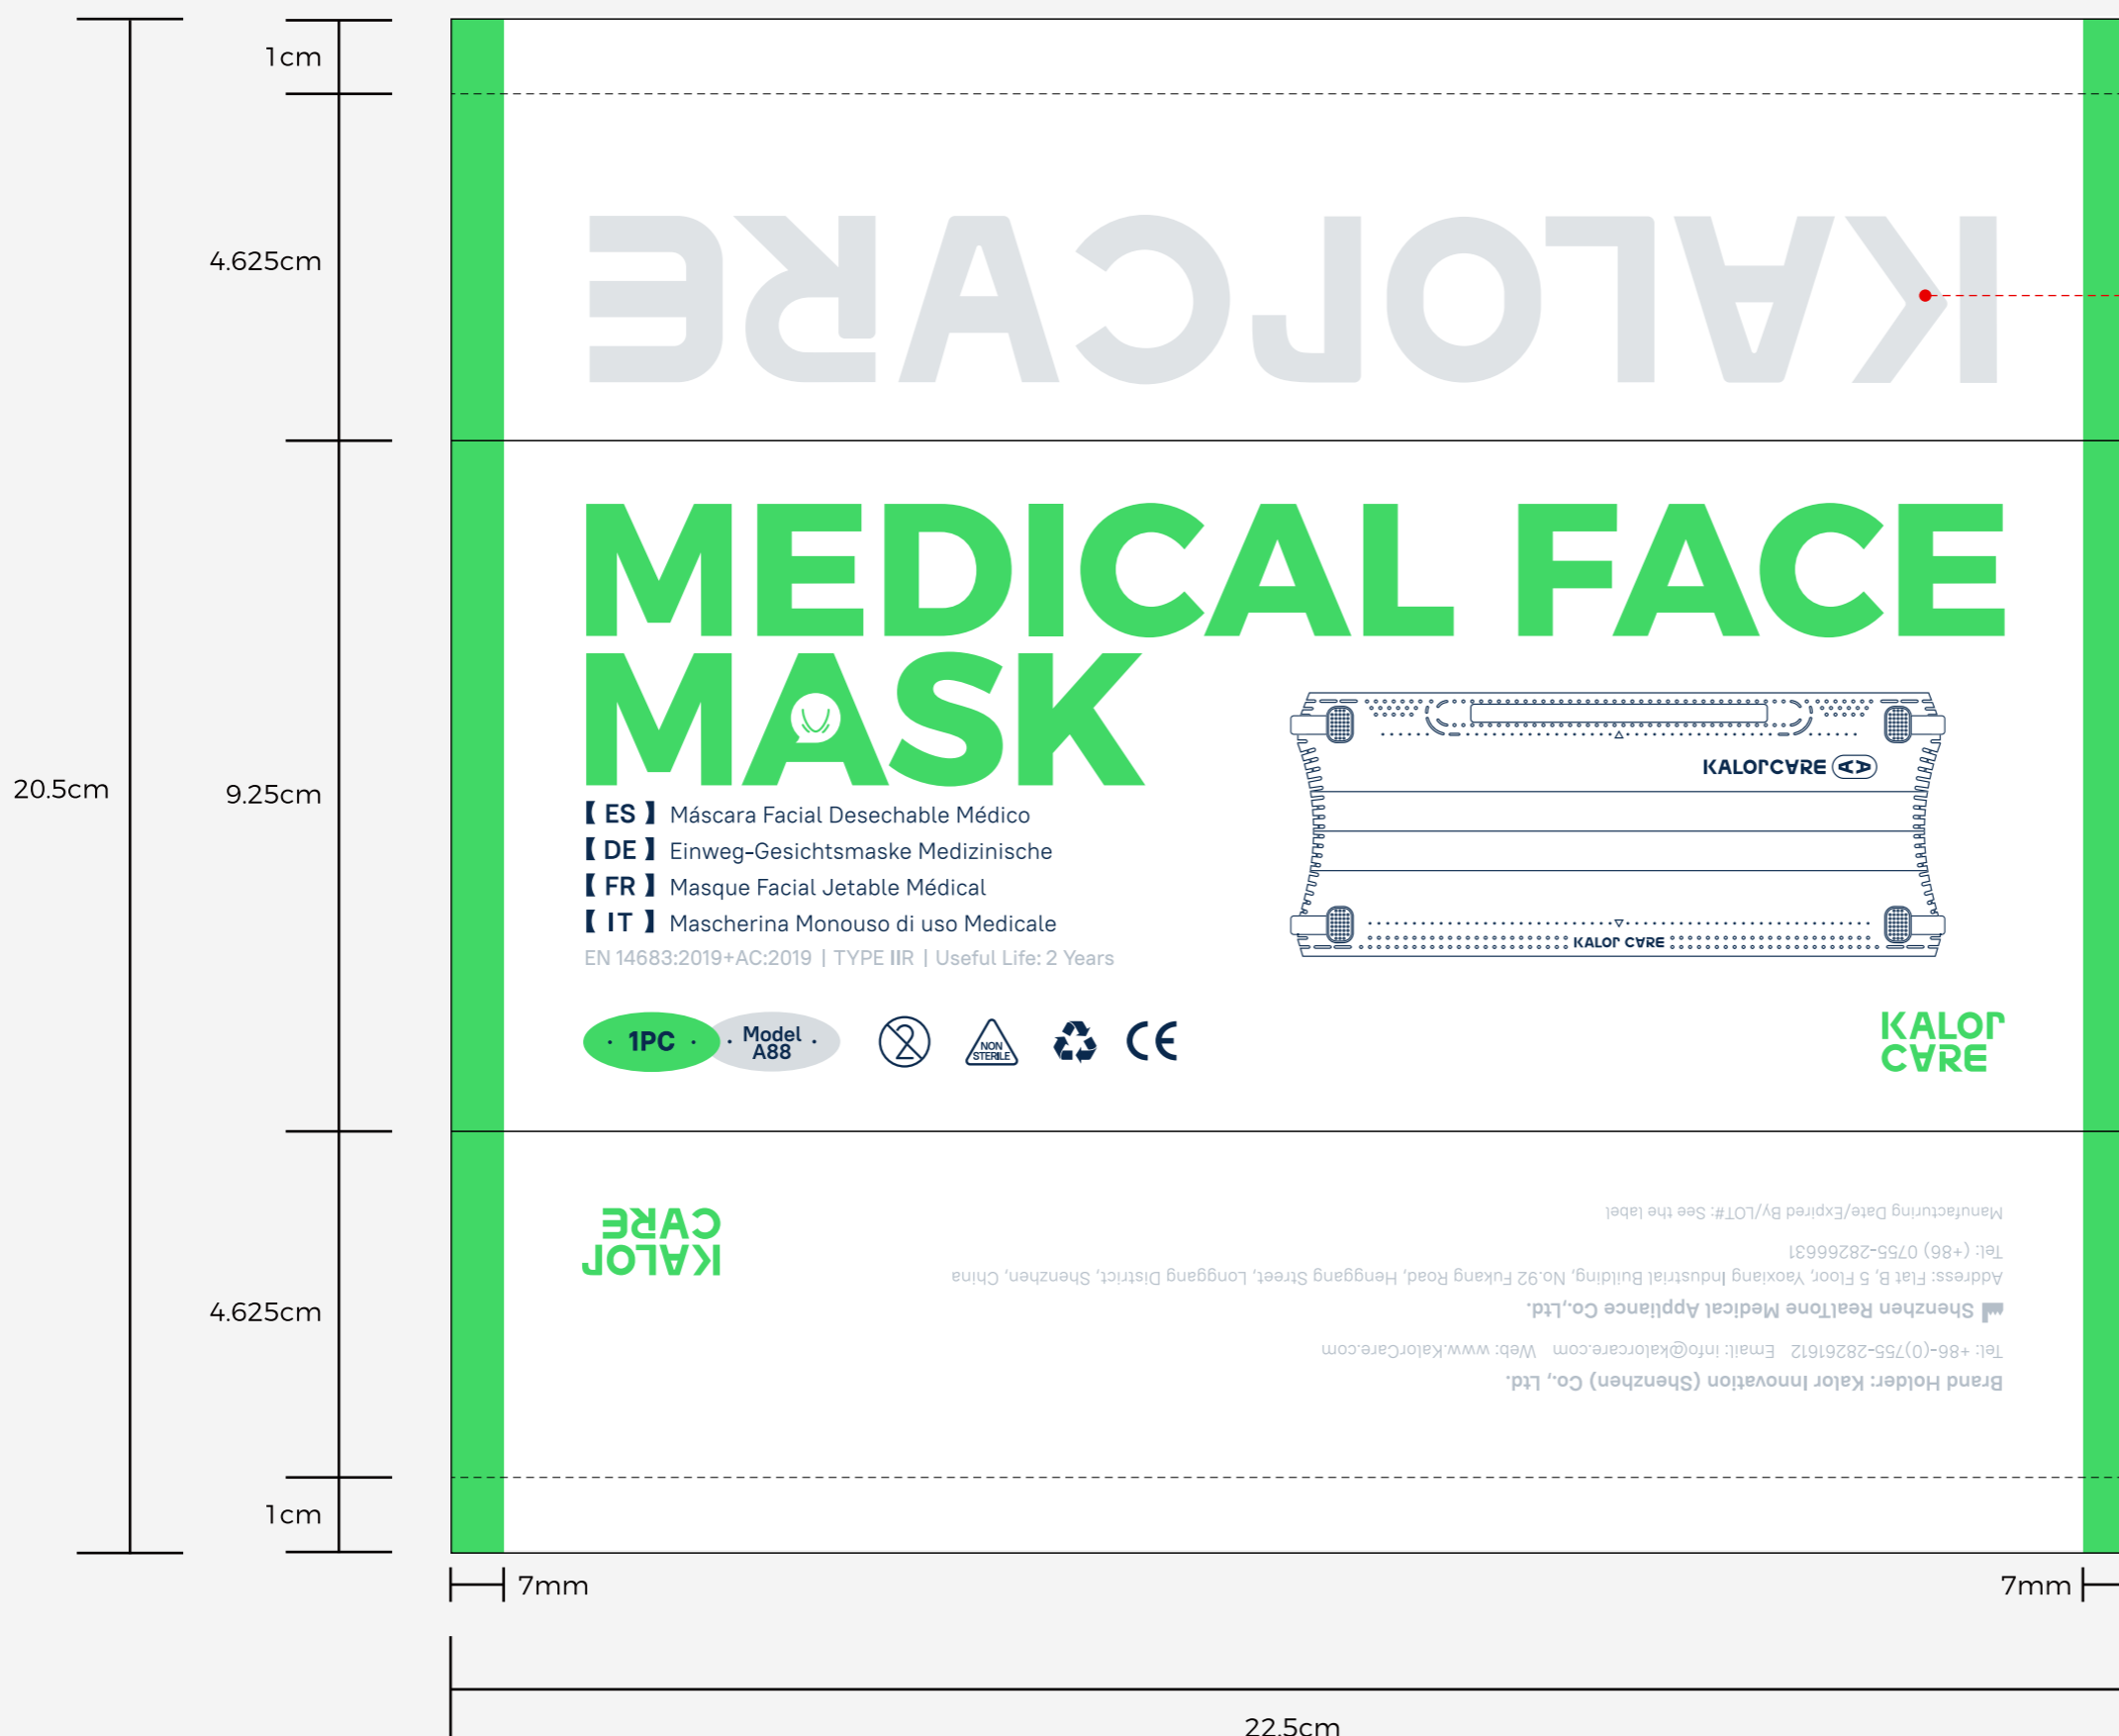

1片/袋\*25袋包装内袋—欧洲

22.5 \* 9.25cm

PANTONE:537

PANTONE:802

PANTONE:2965

包装内袋  
正面

包装内袋  
反面

做镂空效果

包装内袋  
展开图