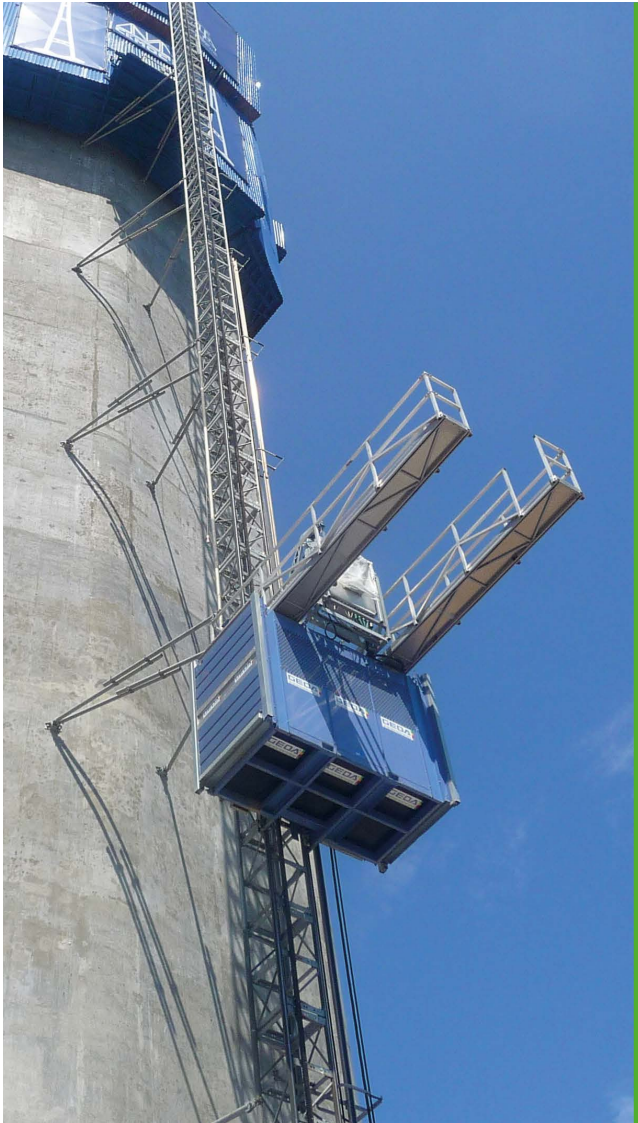

TEMPORÄRANLAGEN Temporary Installations

GEDA[®]
ORIGINAL

GEDA[®]
PH 2032 650
PH 2737 650
PH 3240 650

GEDA PH 2032 650

Tragfähigkeit / Load capacity 25 persons / 2000 kg
Bühne / Platform dimension 1.55 x 3.20 m
Förderhöhe / Lifting height 400 m
Hubgeschwindigkeit / Lifting speed 0-90 m/min

GEDA PH 2737 650

Tragfähigkeit / Load capacity 28 persons / 2700 kg
Bühne / Platform dimension 1.55 x 3.70 m
Förderhöhe / Lifting height 400 m
Hubgeschwindigkeit / Lifting speed 0-90 m/min

GEDA PH 3240 650

Tragfähigkeit / Load capacity 30 persons / 3200 kg
Bühne / Platform dimension 1.55 x 4.00 m
Förderhöhe / Lifting height 400 m
Hubgeschwindigkeit / Lifting speed 0-90 m/min

Ihr Fachhändler: / Your dealer: