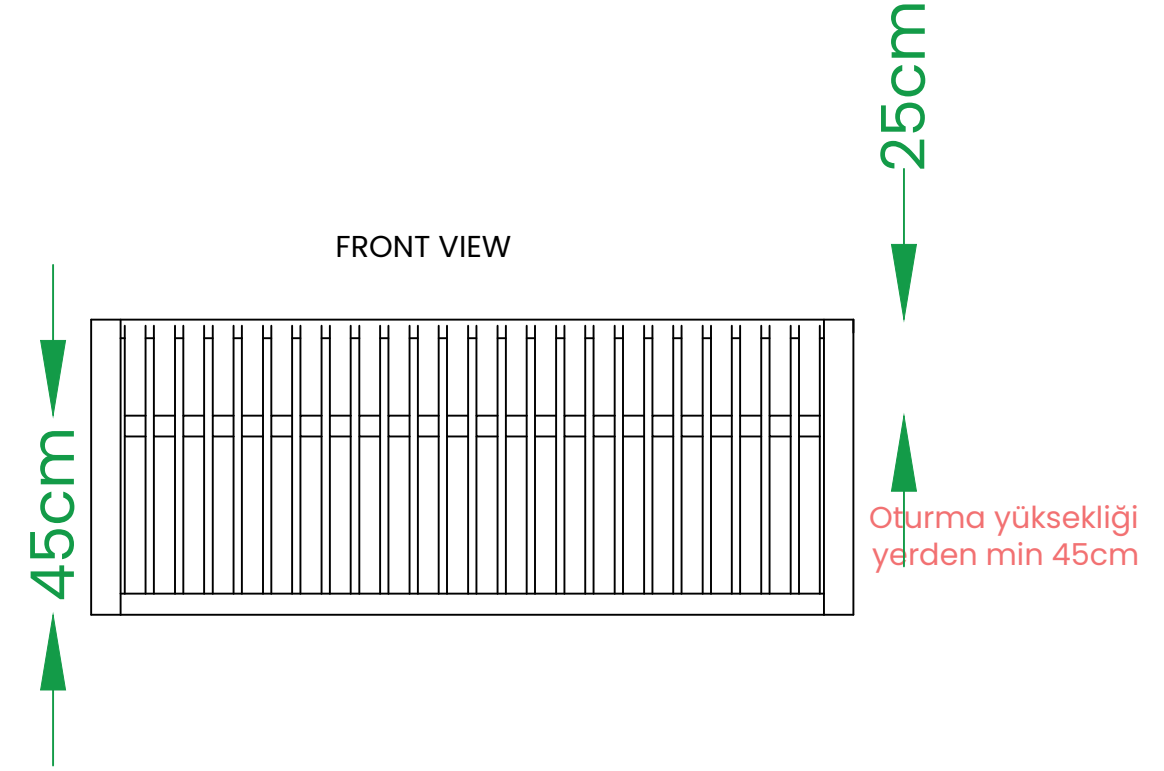

Kol dayama oturma  
yükseklüğinden  
min 20cm

- 5x5cm Oturma yeri kullanılan akasya lataların ölçüleri
- 7x5cm Kol dayama bölgelerinin kullanılan akasya lataların ölçüleri