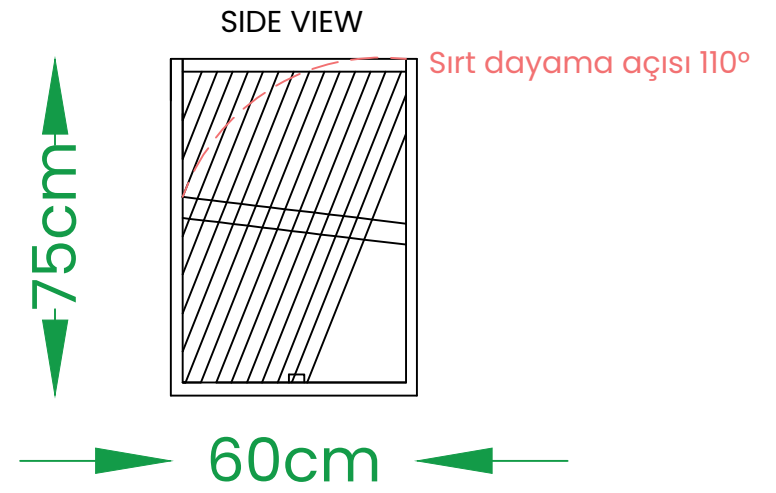

Kol dayama oturma  
yükseklüğinden  
min 20cm

- 5x5cm Oturma yeri kullanılan akasya lataların ölçüleri
- 7x5cm Kol dayama bölgelerinin kullanılan akasya lataların ölçüleri