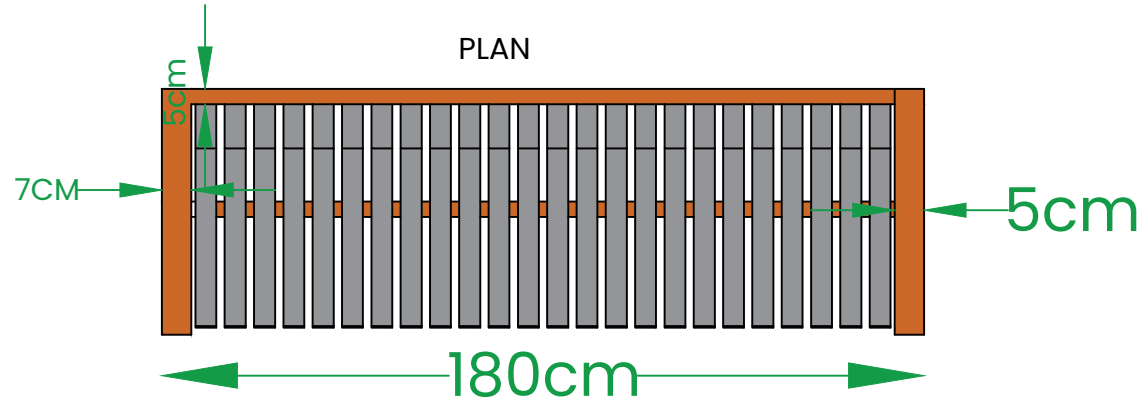

Kol dayama oturma  
yükseklüğinden  
min 20cm

- 5x5cm Oturma yeri kullanılan akasya lataların ölçüleri
- 7x5cm Kol dayama bölgelerinin kullanılan akasya lataların ölçüleri