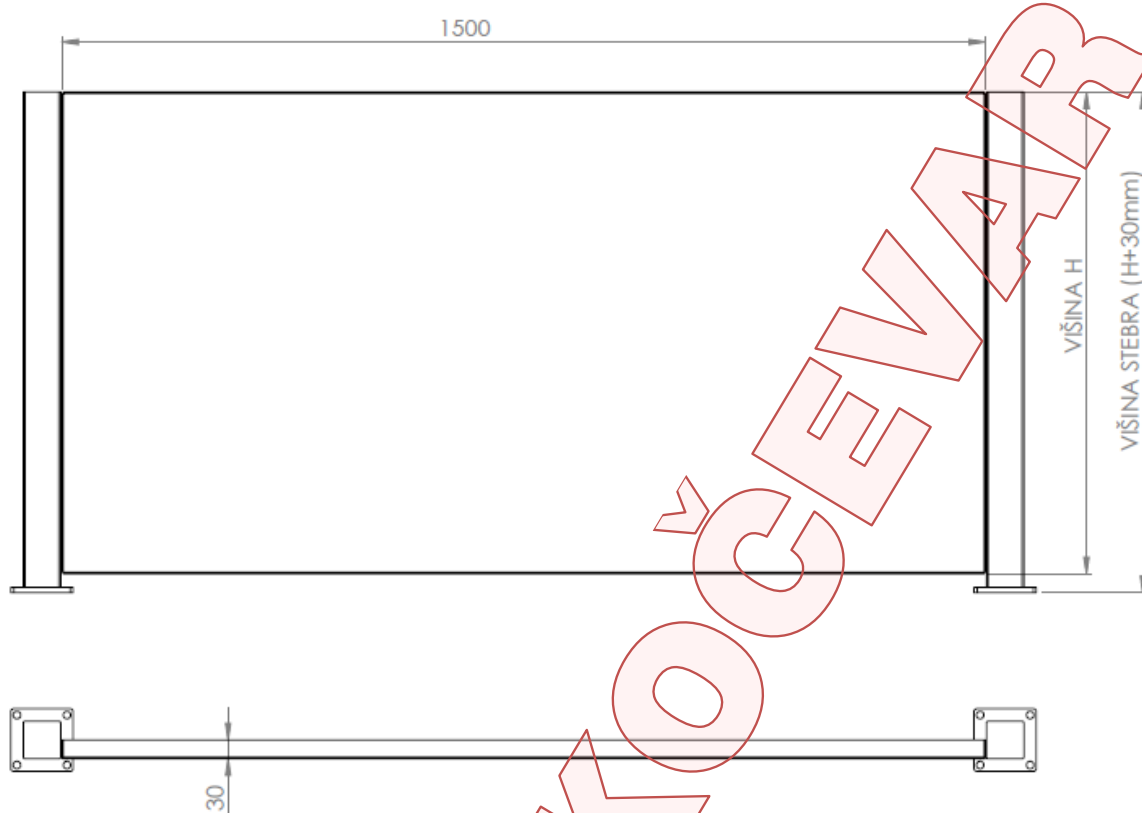

OGRAJA PERFORIRANA PLOČEVINA

TABELA DIMENZIJ - Ograja PERFORIRANA PLOČEVINA			
Višina H (mm)	Ograja PERFORIRANA (mm)	Steber (mm)	Opomba
1030	1030	1060	
1230	1230	1260	
1430	1430	1460	
1530	1530	1560	
1630	1630	1660	
1730	1730	1760	
1830	1830	1860	
2030	2030	2060	
2230	2230	2260	
2430	2430	2460	

Zakrivljenost pločevine

Vrsta standardne perforacije